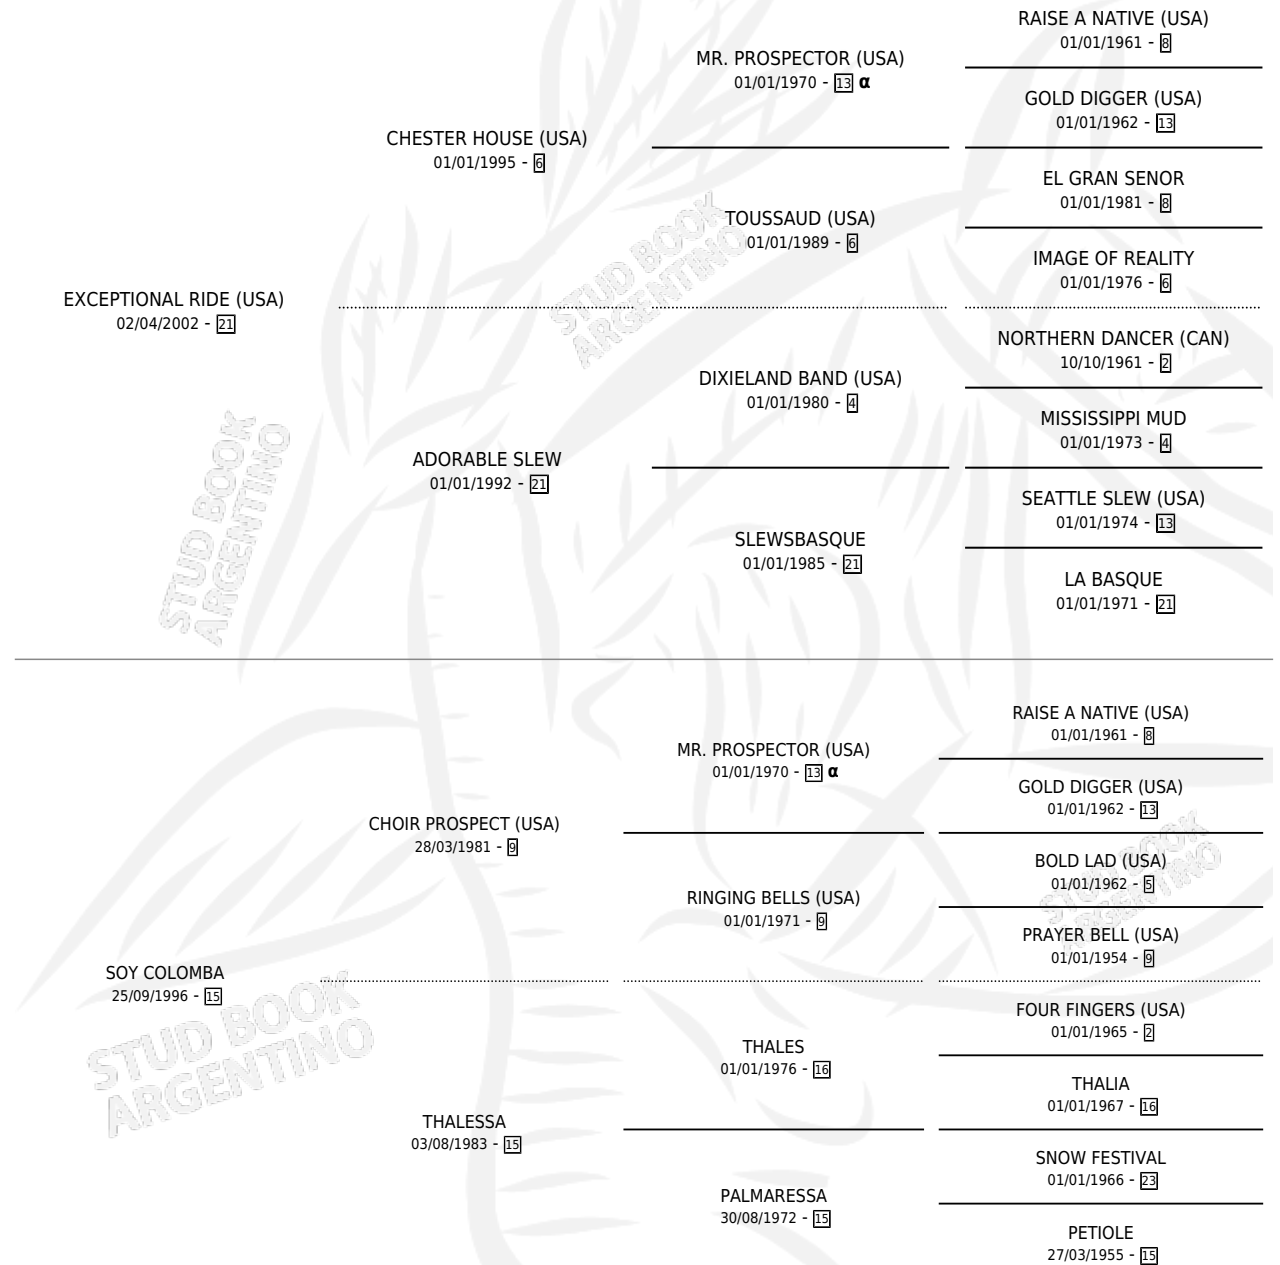

COLOM RIDE

por **EXCEPTIONAL RIDE (USA)** y **SOY COLOMBA** por
CHOIR PROSPECT (USA)

Argentina · Macho · Alazan · SP · 09/08/2011
Familia 15-d · Volumen 41

ESTADO

TIPIFICACIÓN SANGUÍNEA	X
TIPIFICACIÓN POR ADN	✓
PASAPORTE	✓
IDENTIFICACIÓN POR MICROCHIP	✓
REPRODUCTOR	X

Lugar de nacimiento: Don Leopoldo
Criador: Don Leopoldo

PEDIGREE

INBREEDING : α

CAMPAÑA

Solo carreras oficiales de Argentina

POR EDAD

EDAD	CC	1°	2°	3°	4°	5°	NP	CLC	CLG	CLCG1	CLGG1	IMPORTE	GANANCIA / CC
2 AÑOS	4	1	1	1	1	0	0	0	0	0	0	\$82,500	\$20,625
3 AÑOS	3	0	0	0	0	1	2	0	0	0	0	\$5,040	\$1,680
TOTALES	7	1	1	1	1	1	2	0	0	0	0	\$87,540	\$12,506
%		14.3%	14.3%	14.3%	14.3%	14.3%	28.6%	0.0%	0.0%	0.0%	0.0%		

Ganador en San Isidro - \$87,540, a los 2 años.

POR DISTANCIA

HIPODROMO	CC	1°	2°	3°	4°	5°	NP	CLC	CLG	CLCG1	CLGG1	IMPORTE
LA PLATA	3	0	0	0	0	1	2	0	0	0	0	\$5,040
1000 MTS	2	0	0	0	0	0	2	0	0	0	0	\$0
1100 MTS	1	0	0	0	0	1	0	0	0	0	0	\$5,040
SAN ISIDRO	4	1	1	1	1	0	0	0	0	0	0	\$82,500
1000 MTS	2	1	1	0	0	0	0	0	0	0	0	\$67,500
800 MTS	2	0	0	1	1	0	0	0	0	0	0	\$15,000