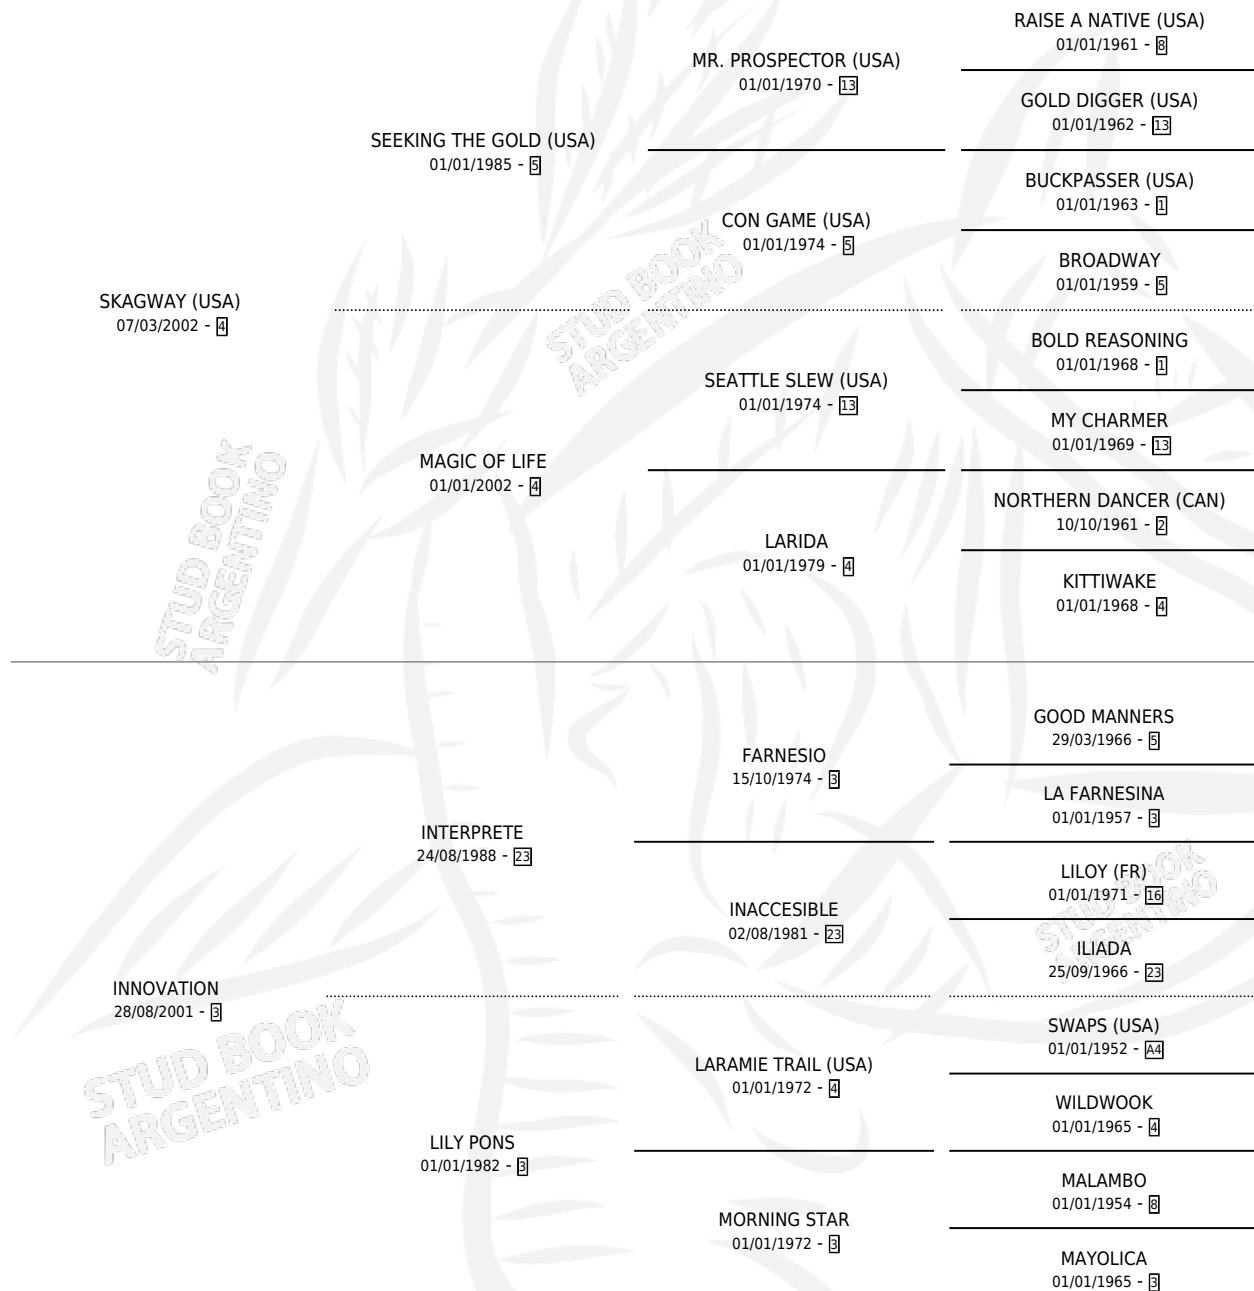

NELITA WAY

PEDIGREE

por SKAGWAY (USA) y INNOVATION por INTERPRETE

Argentina · Hembra · Alazan · SP · 02/09/2011
Familia 3-d · Volumen 41

ESTADO

TIPIFICACIÓN SANGUÍNEA	X
TIPIFICACIÓN POR ADN	✓
PASAPORTE	✓
IDENTIFICACIÓN POR MICROCHIP	✓
REPRODUCTOR	✓

Lugar de nacimiento: Don Leopoldo

Criador: Don Leopoldo

~

HIJOS

	MACHOS	HEMBRAS
2 NACIERON	2	0

SIN ACTUACIONES