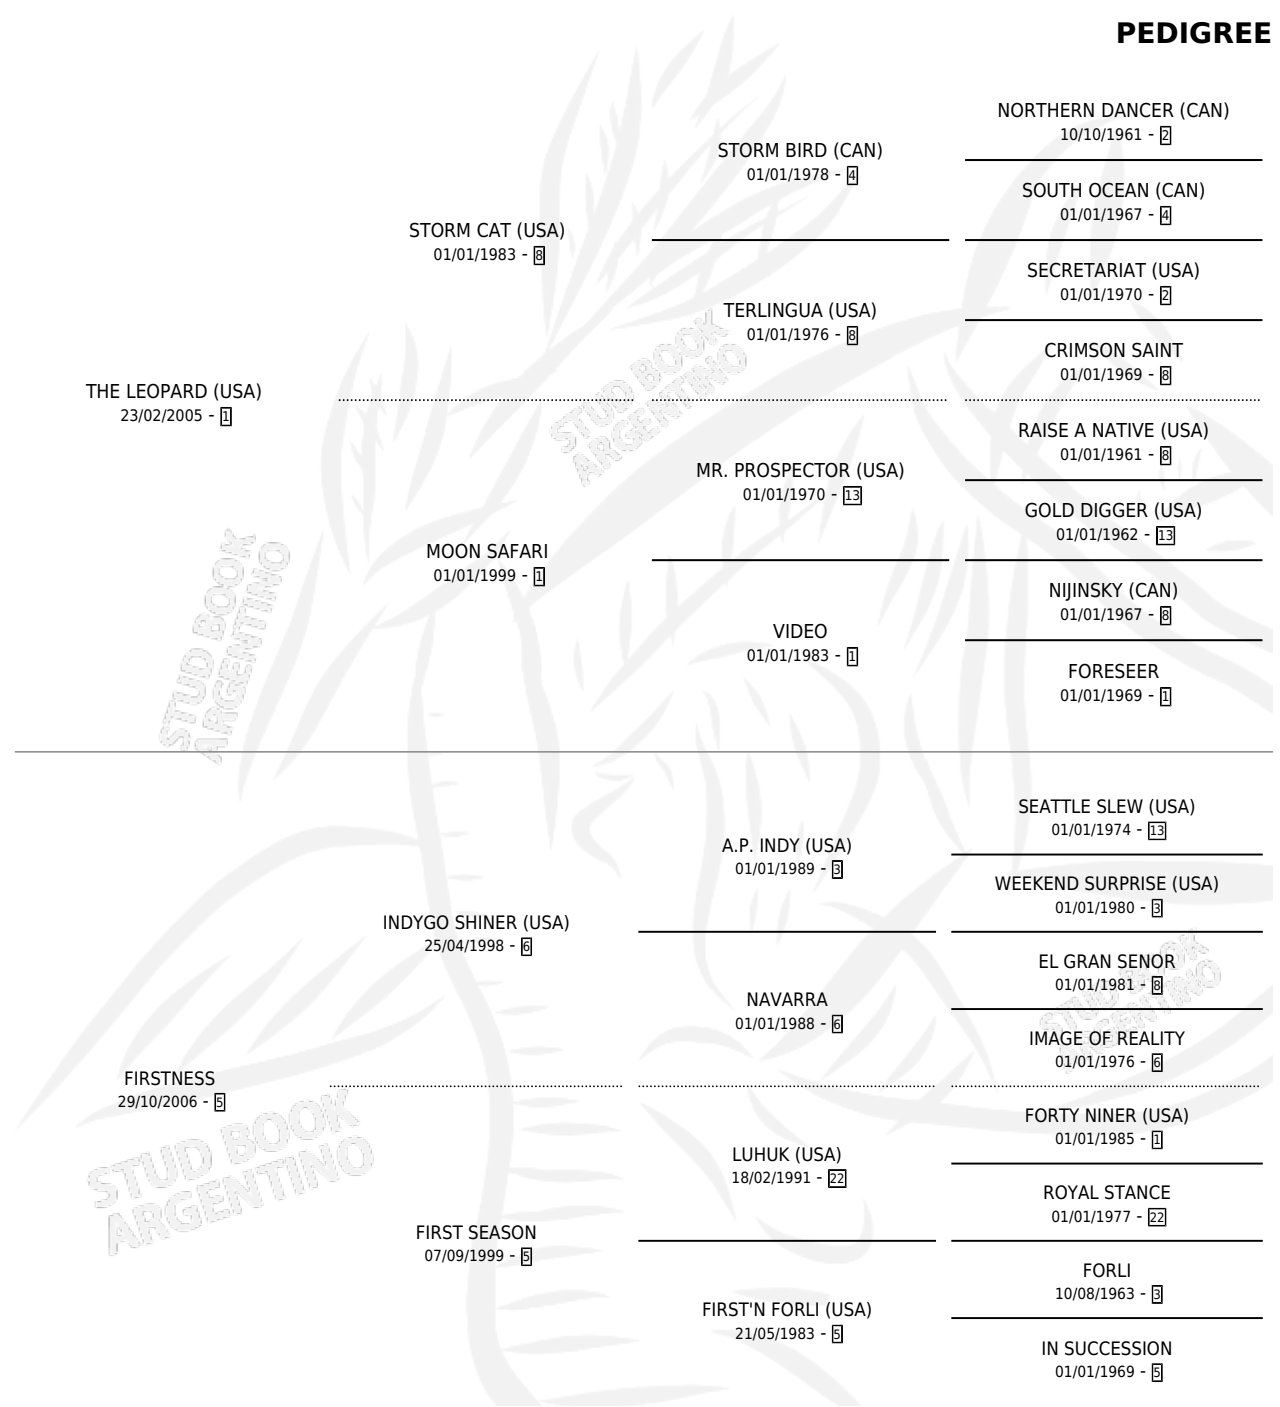

FIRST EMPEROR

por **THE LEOPARD (USA)** y **FIRSTNESS** por **INDYGO SHINER (USA)**

Argentina · Macho · Alazan · SP · 22/07/2011
Familia 5-f · Volumen 41

ESTADO

TIPIFICACIÓN SANGUÍNEA	X
TIPIFICACIÓN POR ADN	✓
PASAPORTE	✓
IDENTIFICACIÓN POR MICROCHIP	✓
REPRODUCTOR	X

Lugar de nacimiento: La Quebrada
Criador: La Quebrada

PEDIGREE

FIRST EMPEROR

Datos oficiales del Stud Book Argentino

Documento generado el 26/04/2026

studbook.org.ar