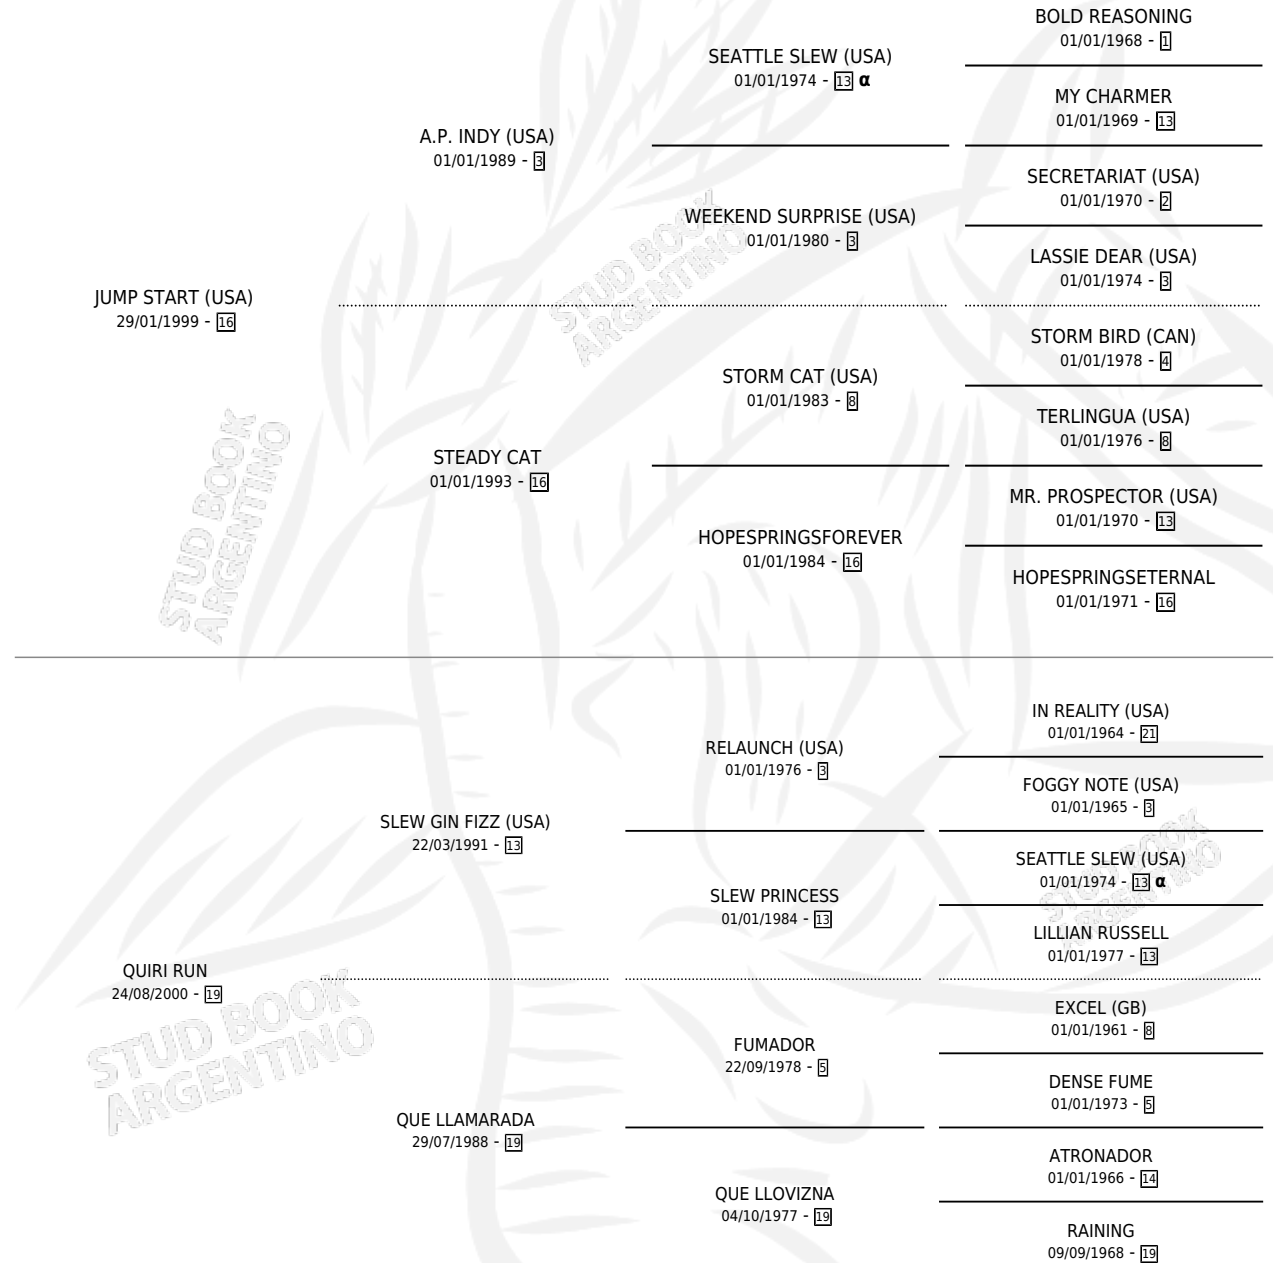

QUICK FRUED

por **JUMP START (USA)** y **QUIRI RUN** por **SLEW GIN FIZZ (USA)**

Argentina · Hembra · Zaino · SP · 07/09/2011
Familia 19-c · Volumen 41

ESTADO

TIPIFICACIÓN SANGUÍNEA	X
TIPIFICACIÓN POR ADN	✓
PASAPORTE	✓
IDENTIFICACIÓN POR MICROCHIP	✓
REPRODUCTOR	✓

Lugar de nacimiento: Orilla Del Monte

Criador: Orilla Del Monte

PEDIGREE

INBREEDING : α

S

mientos 0 / Efectividad 0.00%

PADRILLO	PRODUCTO	CRIADOR	1ER SERVICIO	ÚLTIMO SERVICIO
SIR WINSALOT	∅		15/10/2018	15/10/2018
QUICK FRUED	∅		17/08/2017	17/08/2017
SIR WINSALOT	∅		13/08/2016	13/08/2016