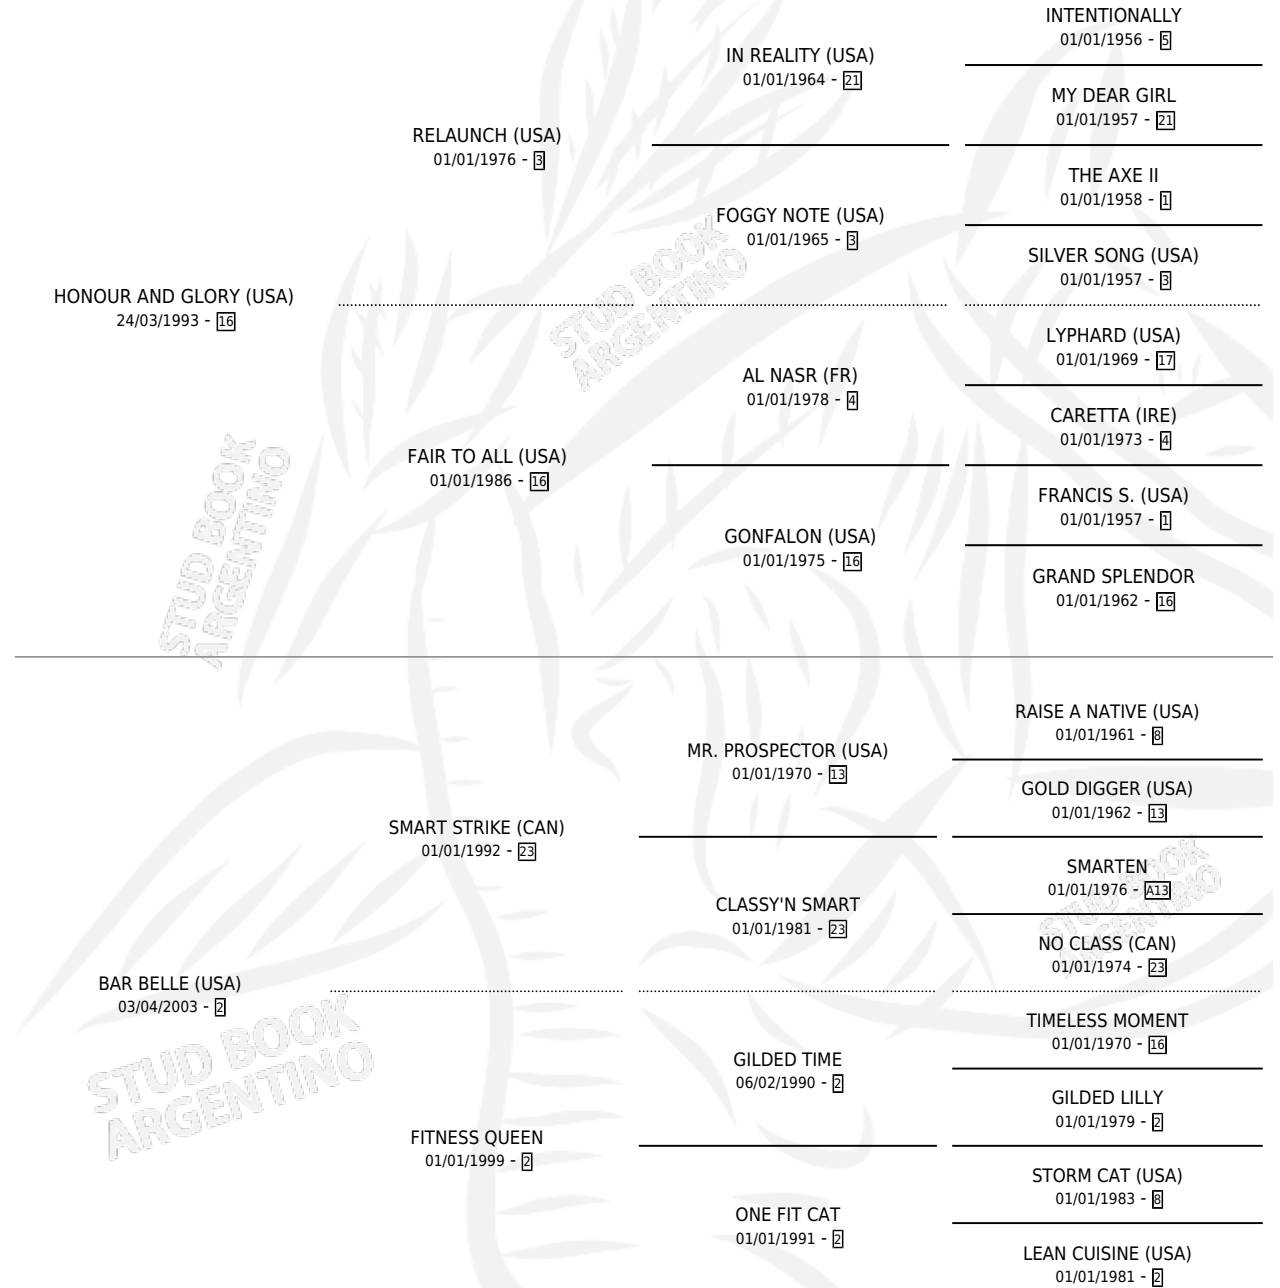

BELLE GLORY

por HONOUR AND GLORY (USA) y BAR BELLE (USA) por SMART STRIKE (CAN)

Argentina · Hembra · Zaino Doradillo · SP · 29/08/2011
Familia 2-c · Volumen 41

ESTADO

TIPIFICACIÓN SANGUÍNEA	X
TIPIFICACIÓN POR ADN	✓
PASAPORTE	✓
IDENTIFICACIÓN POR MICROCHIP	✓
REPRODUCTOR	✓

Lugar de nacimiento: Orilla Del Monte

Criador: Orilla Del Monte

~

HIJOS

	MACHOS	HEMBRAS
1 NACIERON	0	1
1 CORRIERON	0	1

SIN ACTUACIONES

PEDIGREE