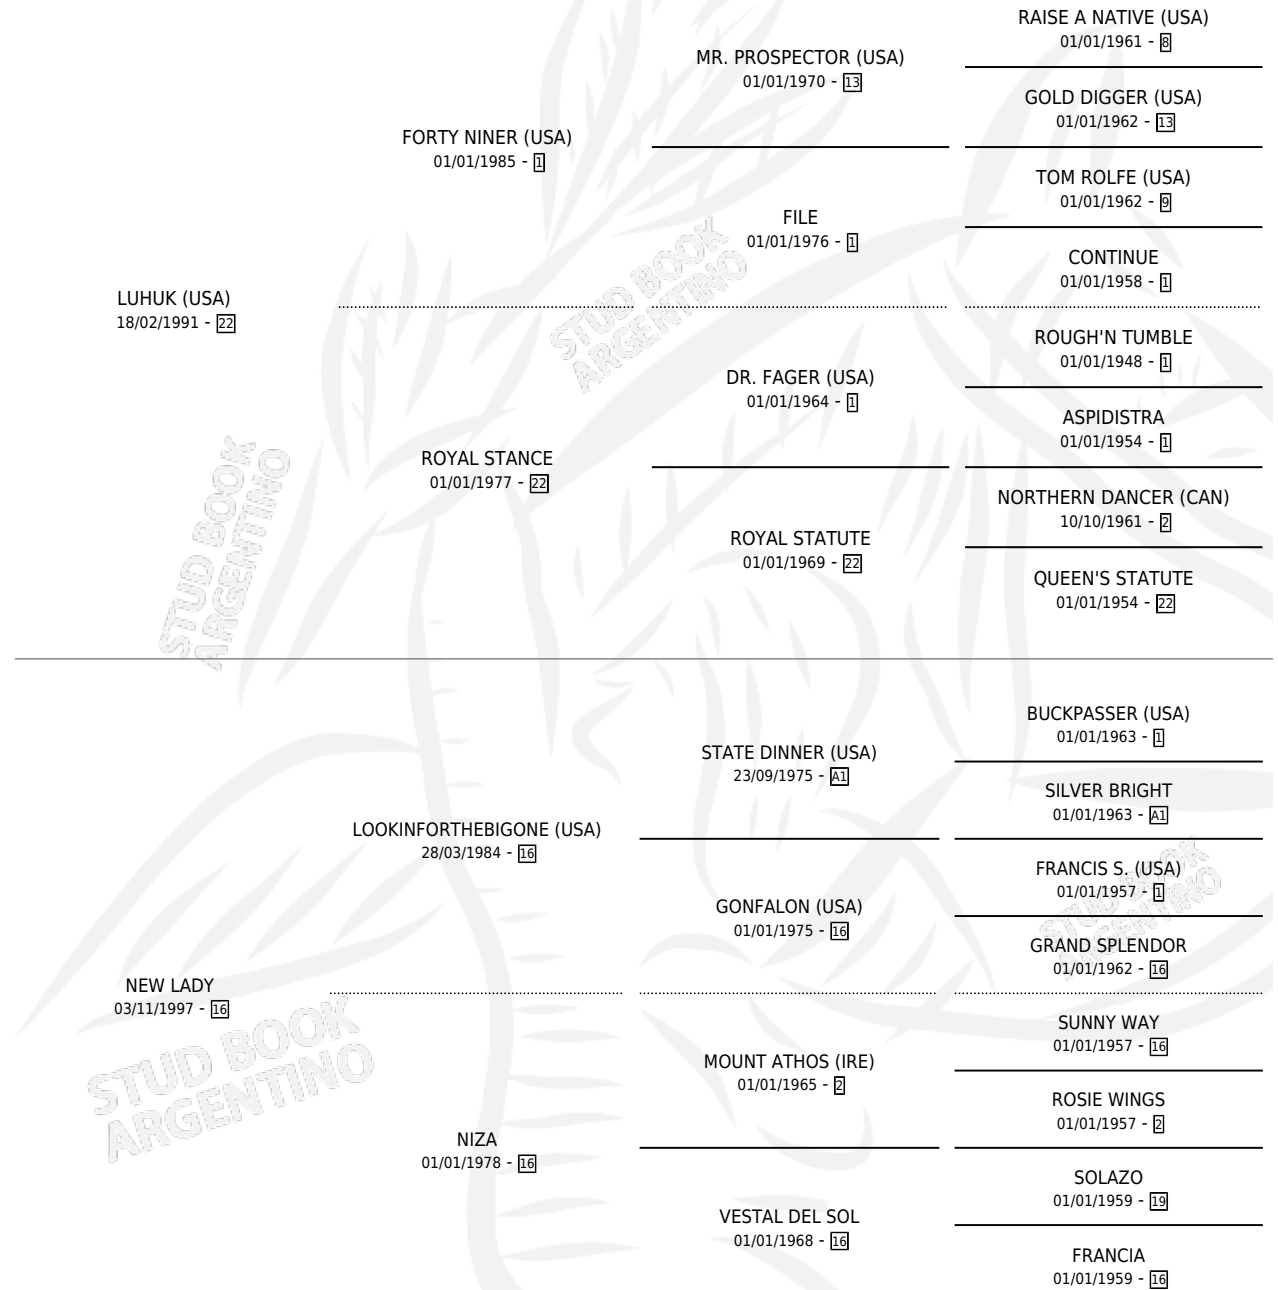

NEW ROMANTIC

por LUHUK (USA) y NEW LADY por
LOOKINFORTHEBIGONE (USA)

Argentina · Hembra · Alazan Tostado · SP · 01/08/2011
Familia 16-e · Volumen 41

ESTADO

TIPIFICACIÓN SANGUÍNEA	X
TIPIFICACIÓN POR ADN	✓
PASAPORTE	✓
IDENTIFICACIÓN POR MICROCHIP	✓
REPRODUCTOR	✓

Lugar de nacimiento: La Quebrada
Criador: La Quebrada

~

HIJOS

	MACHOS	HEMBRAS
6 NACIERON	1	5
2 CORRIERON	1	1
1 GANARON	1	0
0 GANADORES CL	0 GANADORES GR	0 GANADORES G1

PEDIGREE

S

mientos 6 / Efectividad 66.67%