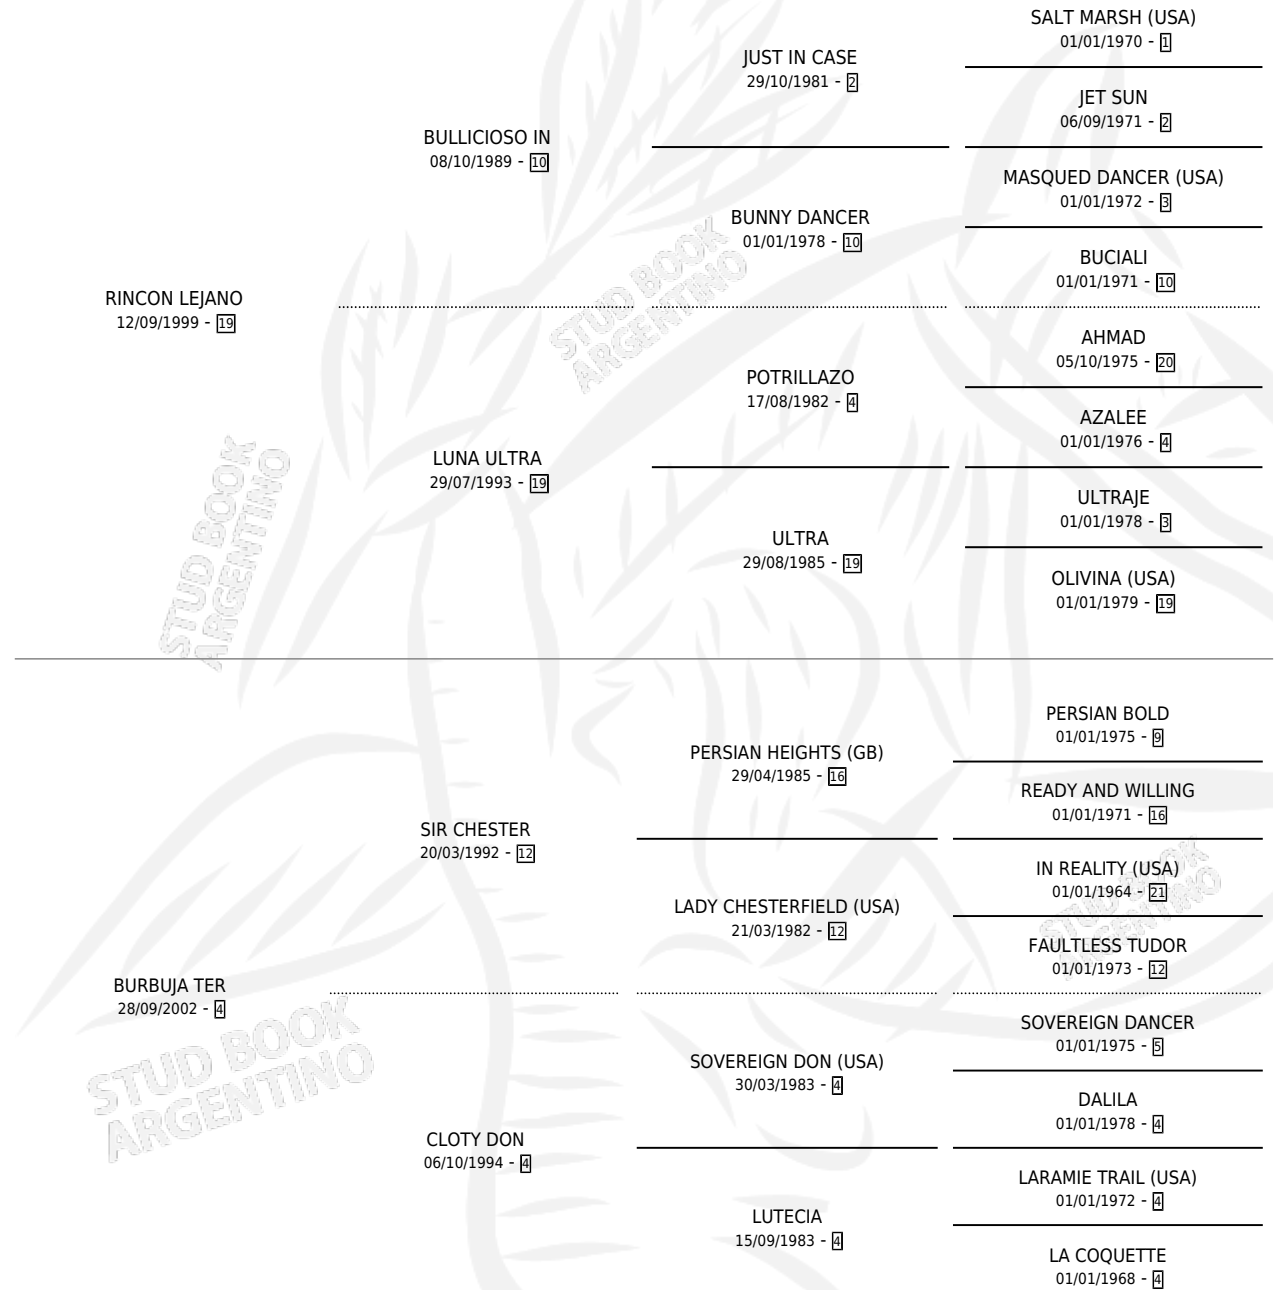

RINCON TER

por RINCON LEJANO y BURBUJA TER por SIR CHESTER

Argentina · Macho · Alazan · SP · 01/09/2011
Familia 4-e · Volumen 41

ESTADO

TIPIFICACIÓN SANGUÍNEA	X
TIPIFICACIÓN POR ADN	✓
PASAPORTE	✓
IDENTIFICACIÓN POR MICROCHIP	✓
REPRODUCTOR	X

Lugar de nacimiento: La Garibaldina

Criador: Sin dato

PEDIGREE

CAMPAÑA

Solo carreras oficiales de Argentina

POR EDAD

EDAD	CC	1°	2°	3°	4°	5°	NP	CLC	CLG	CLCG1	CLGG1	IMPORTE	GANANCIA / CC
3 AÑOS	1	0	0	0	0	0	1	0	0	0	0	\$0	\$0
4 AÑOS	2	0	0	0	0	0	2	0	0	0	0	\$0	\$0
5 AÑOS	4	0	0	0	0	0	4	0	0	0	0	\$0	\$0
TOTALES	7	0	0	0	0	0	7	0	0	0	0	\$0	\$0
%		0.0%	0.0%	0.0%	0.0%	0.0%	100%	0.0%	0.0%	0.0%	0.0%		