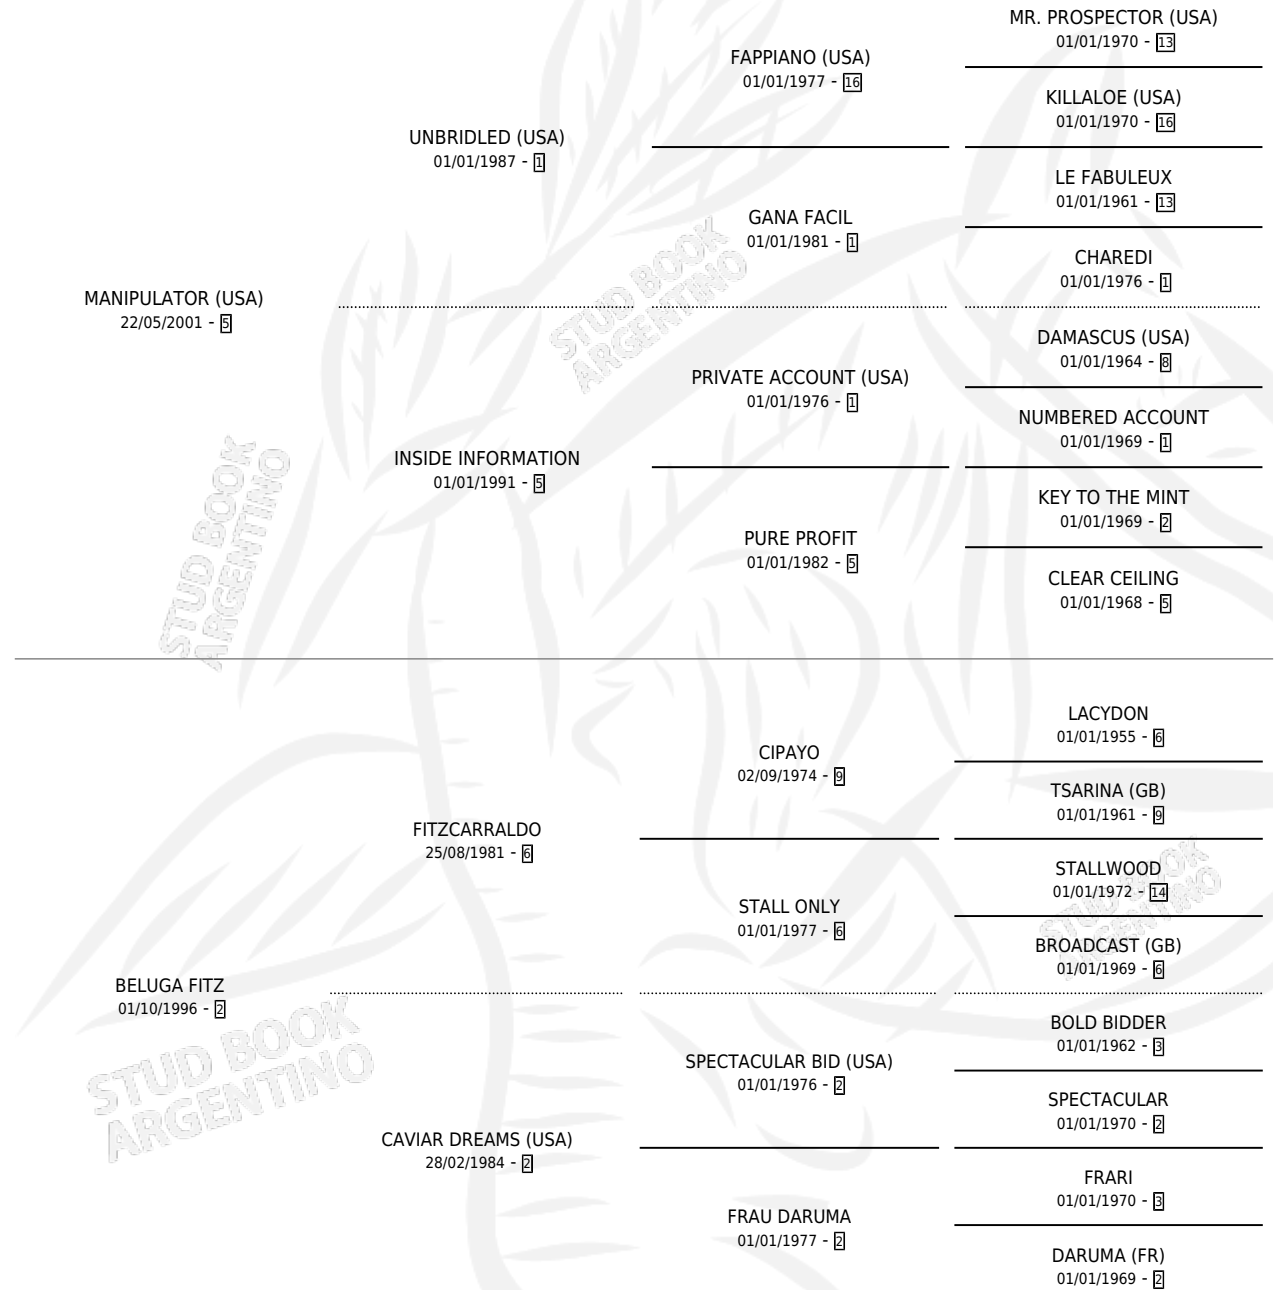

BEL MANI

por **MANIPULATOR (USA)** y **BELUGA FITZ** por **FITZCARRALDO**

Argentina · Hembra · Zaino · SP · 02/09/2011
Familia 2-o · Volumen 41

ESTADO

TIPIFICACIÓN SANGUÍNEA	X
TIPIFICACIÓN POR ADN	✓
PASAPORTE	✓
IDENTIFICACIÓN POR MICROCHIP	✓
REPRODUCTOR	X

Lugar de nacimiento: El Tala
Criador: El Tala

PEDIGREE