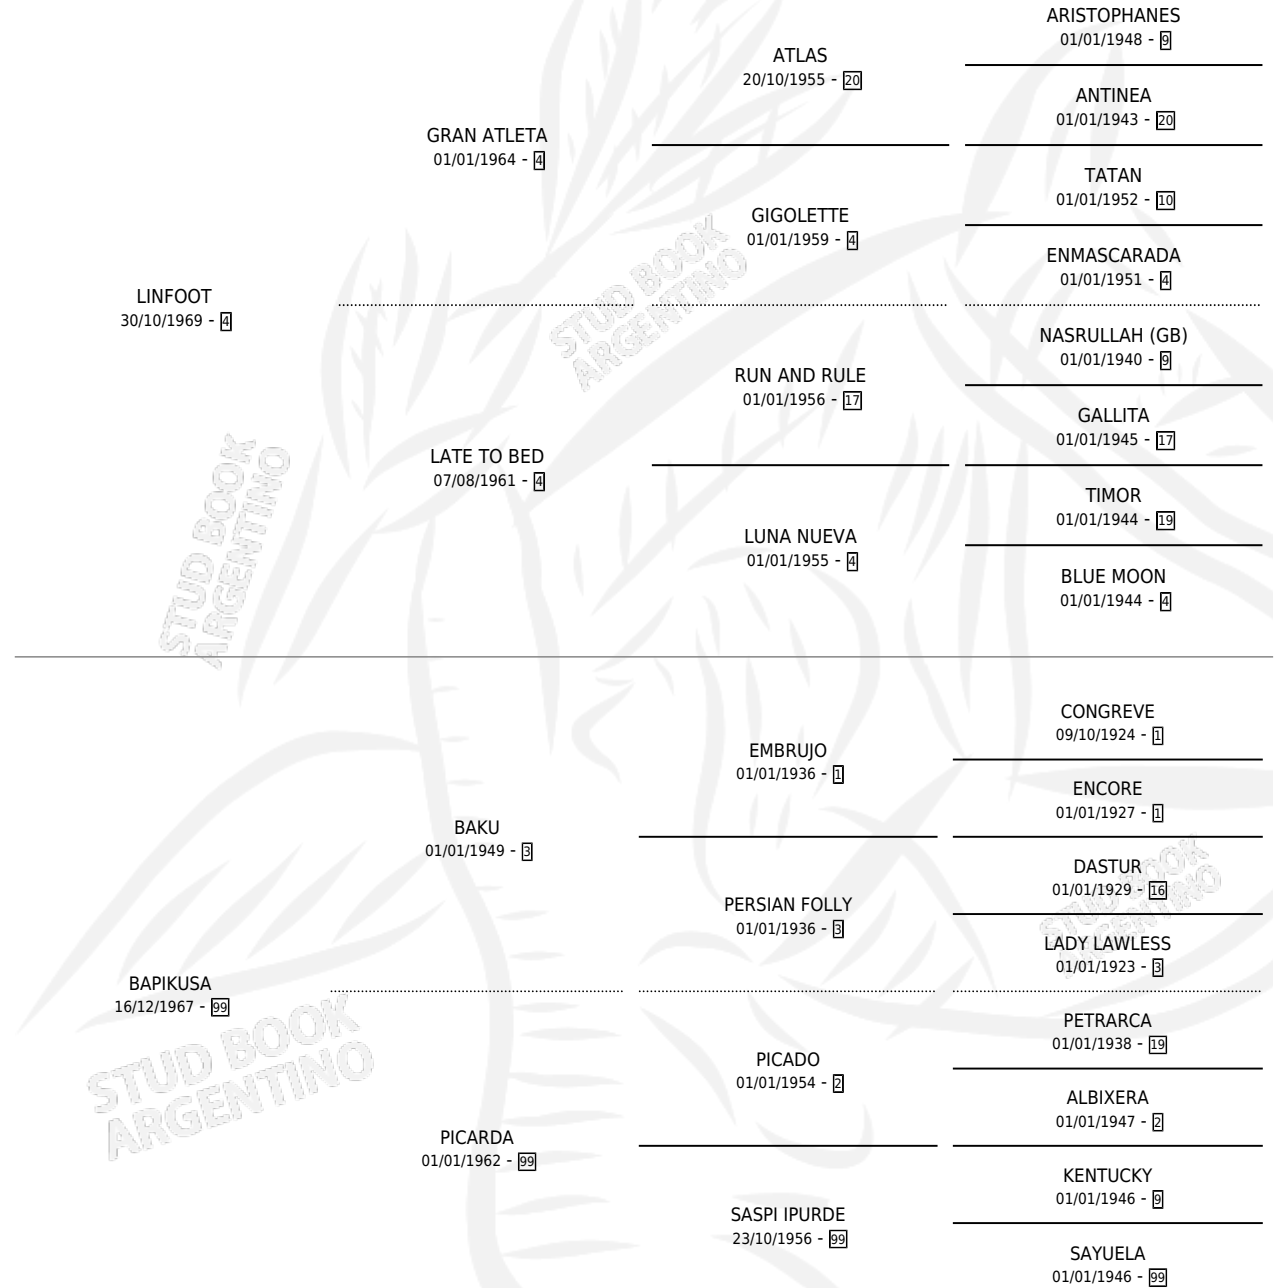

MISS SILVINA

por LINFOOT y BAPIKUSA por BAKU

Argentina · Hembra · Alazan · SP · 01/01/1976
Familia 99 · Volumen 29

ESTADO

TIPIFICACIÓN SANGUÍNEA	X
TIPIFICACIÓN POR ADN	X
PASAPORTE	X
IDENTIFICACIÓN POR MICROCHIP	X
REPRODUCTOR	✓

Lugar de nacimiento: Campo particular

Criador: Sin dato

~

HIJOS

	MACHOS	HEMBRAS
1 NACIERON	0	1

SIN ACTUACIONES

PEDIGREE

CAMPAÑA

Solo carreras oficiales de Argentina

POR EDAD

EDAD	CC	1°	2°	3°	4°	5°	NP	CLC	CLG	CLCG1	CLGG1	IMPORTE	GANANCIA / CC
5 AÑOS	2	2	0	0	0	0	0	0	0	0	0	\$0	\$0
TOTALES	2	2	0	0	0	0	0	0	0	0	0	\$0	\$0
%		100%	0.0%	0.0%	0.0%	0.0%	0.0%	0.0%	0.0%	0.0%	0.0%		