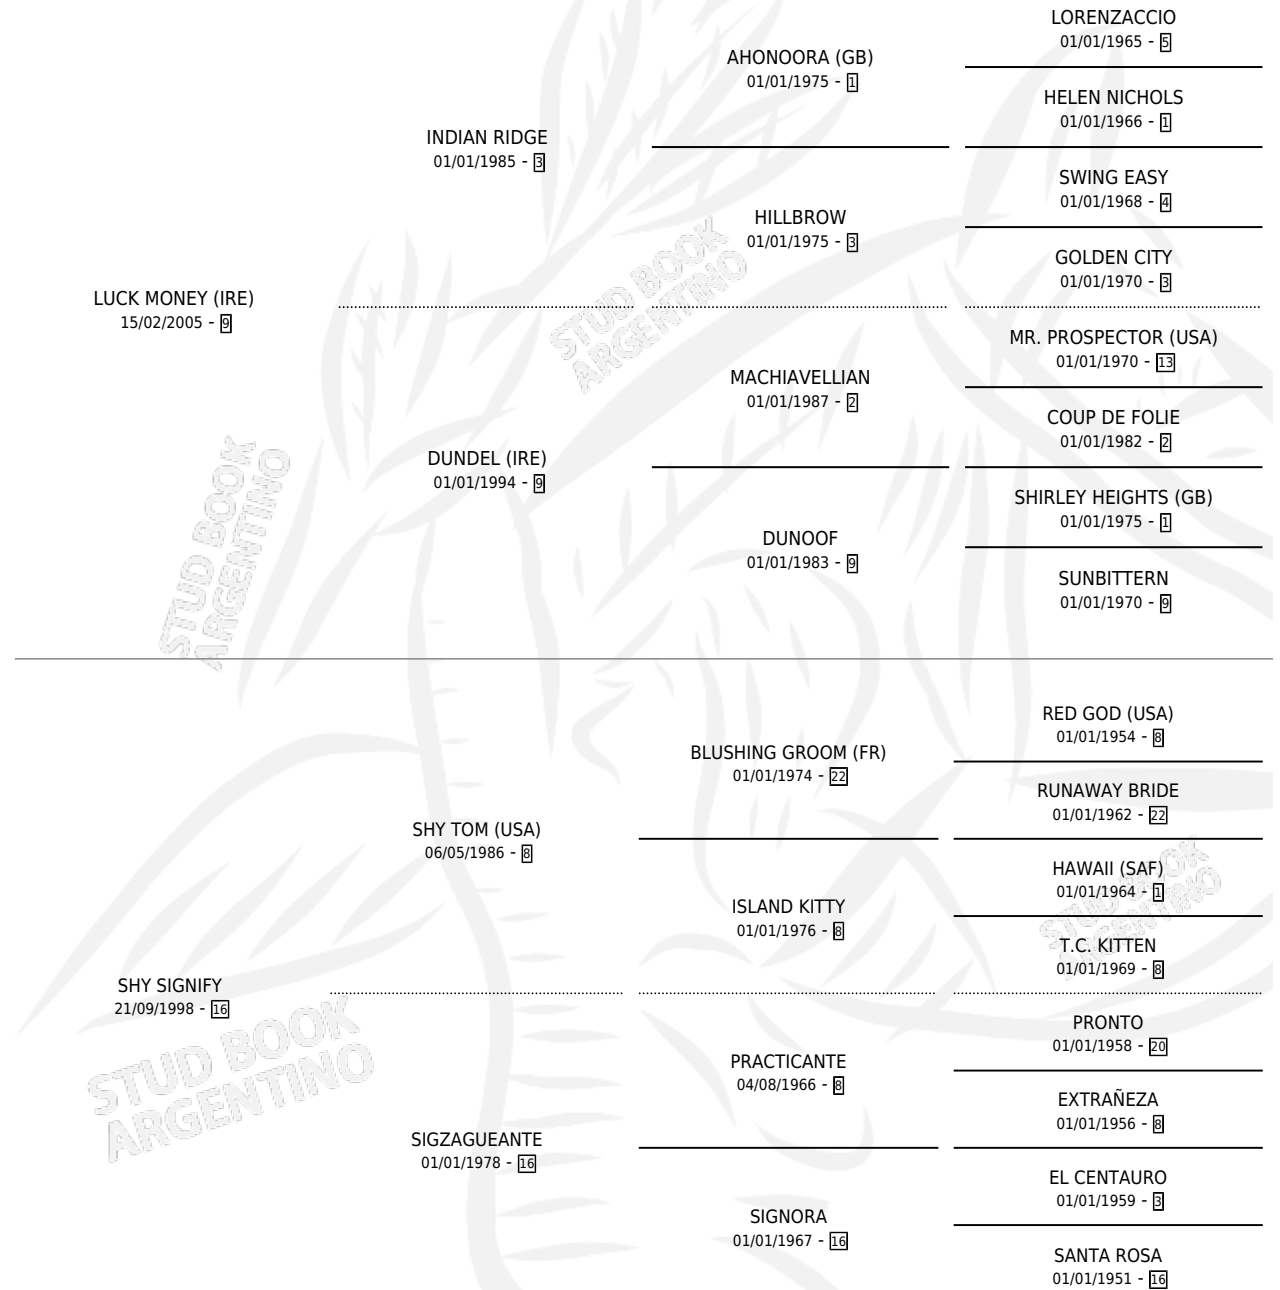

LUCK TOM

por **LUCK MONEY (IRE)** y **SHY SIGNIFY** por **SHY TOM (USA)**

Argentina · Macho · Zaino Colorado · SP · 29/08/2011
Familia 16-e · Volumen 41

ESTADO

TIPIFICACIÓN SANGUÍNEA	X
TIPIFICACIÓN POR ADN	✓
PASAPORTE	✓
IDENTIFICACIÓN POR MICROCHIP	✓
REPRODUCTOR	X

Lugar de nacimiento: Haras Y Stud Vengador

Criador: Haras Y Stud Vengador

PEDIGREE

CAMPAÑA

Solo carreras oficiales de Argentina

POR EDAD

EDAD	CC	1°	2°	3°	4°	5°	NP	CLC	CLG	CLCG1	CLGG1	IMPORTE	GANANCIA / CC
4 AÑOS	3	0	0	0	0	0	3	0	0	0	0	\$0	\$0
TOTALES	3	0	0	0	0	0	3	0	0	0	0	\$0	\$0
%		0.0%	0.0%	0.0%	0.0%	0.0%	100%	0.0%	0.0%	0.0%	0.0%		