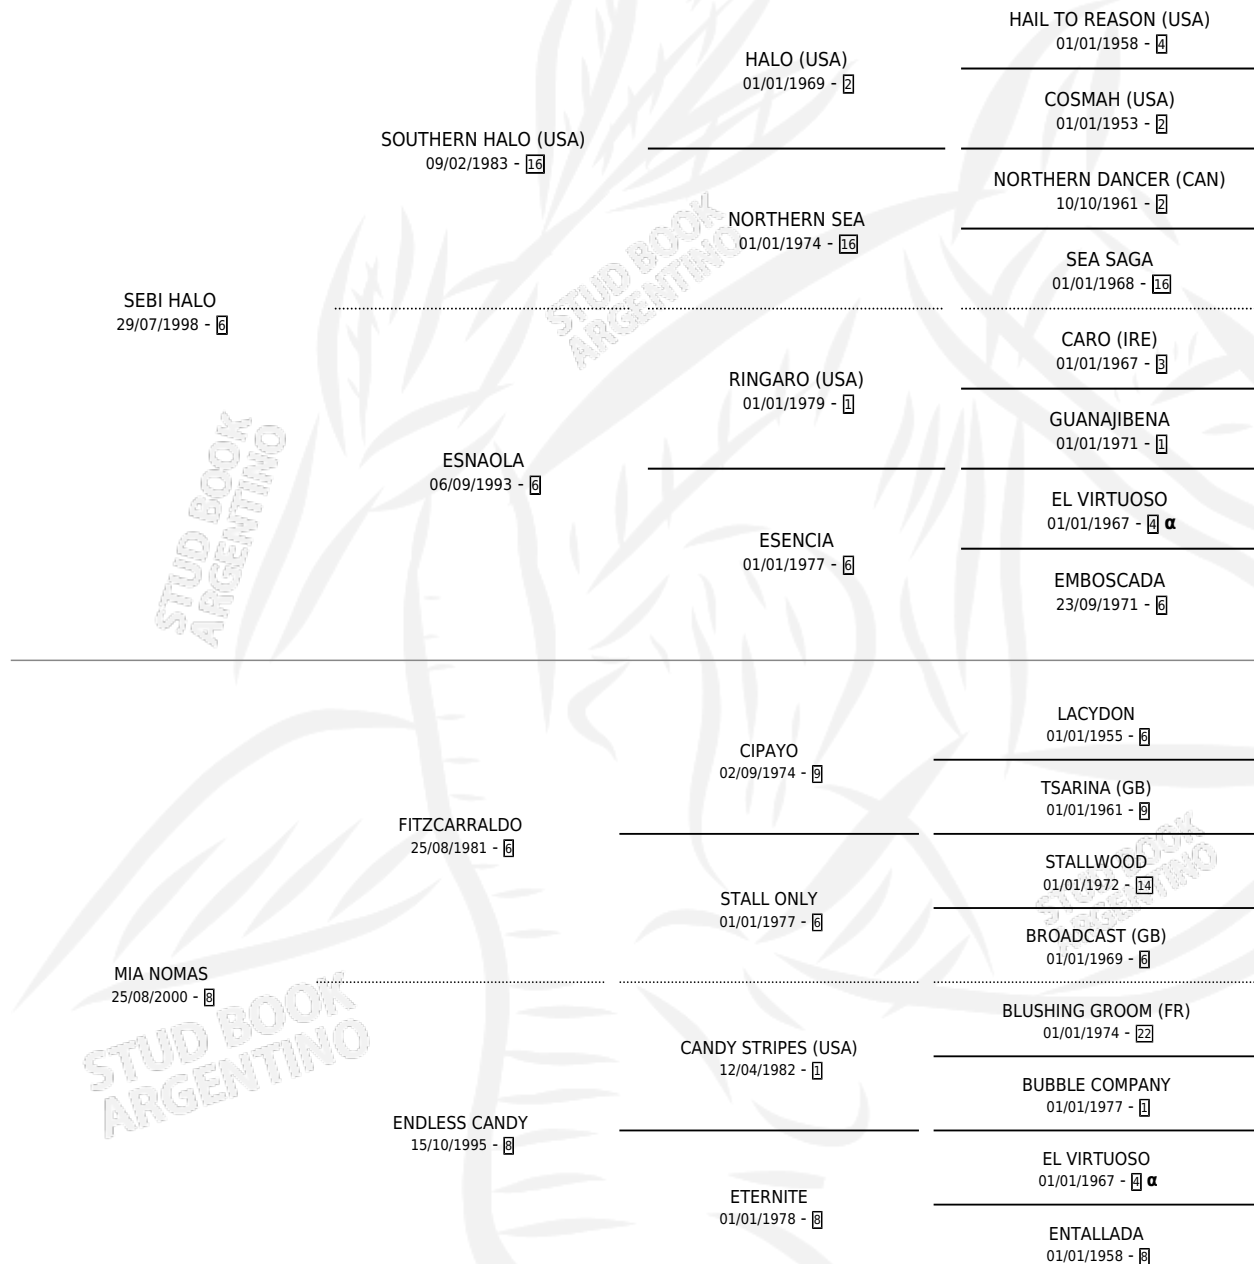

SCAREFACE

por SEBI HALO y MIA NOMAS por FITZCARRALDO

Argentina · Hembra · Zaino · SP · 19/08/2011
Familia 8-j · Volumen 41

ESTADO

TIPIFICACIÓN SANGUÍNEA	X
TIPIFICACIÓN POR ADN	✓
PASAPORTE	✓
IDENTIFICACIÓN POR MICROCHIP	✓
REPRODUCTOR	✓

Lugar de nacimiento: Haras Y Stud Vengador

Criador: Sin dato

~

HIJOS

	MACHOS	HEMBRAS
4 NACIERON	2	2
1 CORRIERON	0	1

SIN ACTUACIONES

PEDIGREE

INBREEDING : α