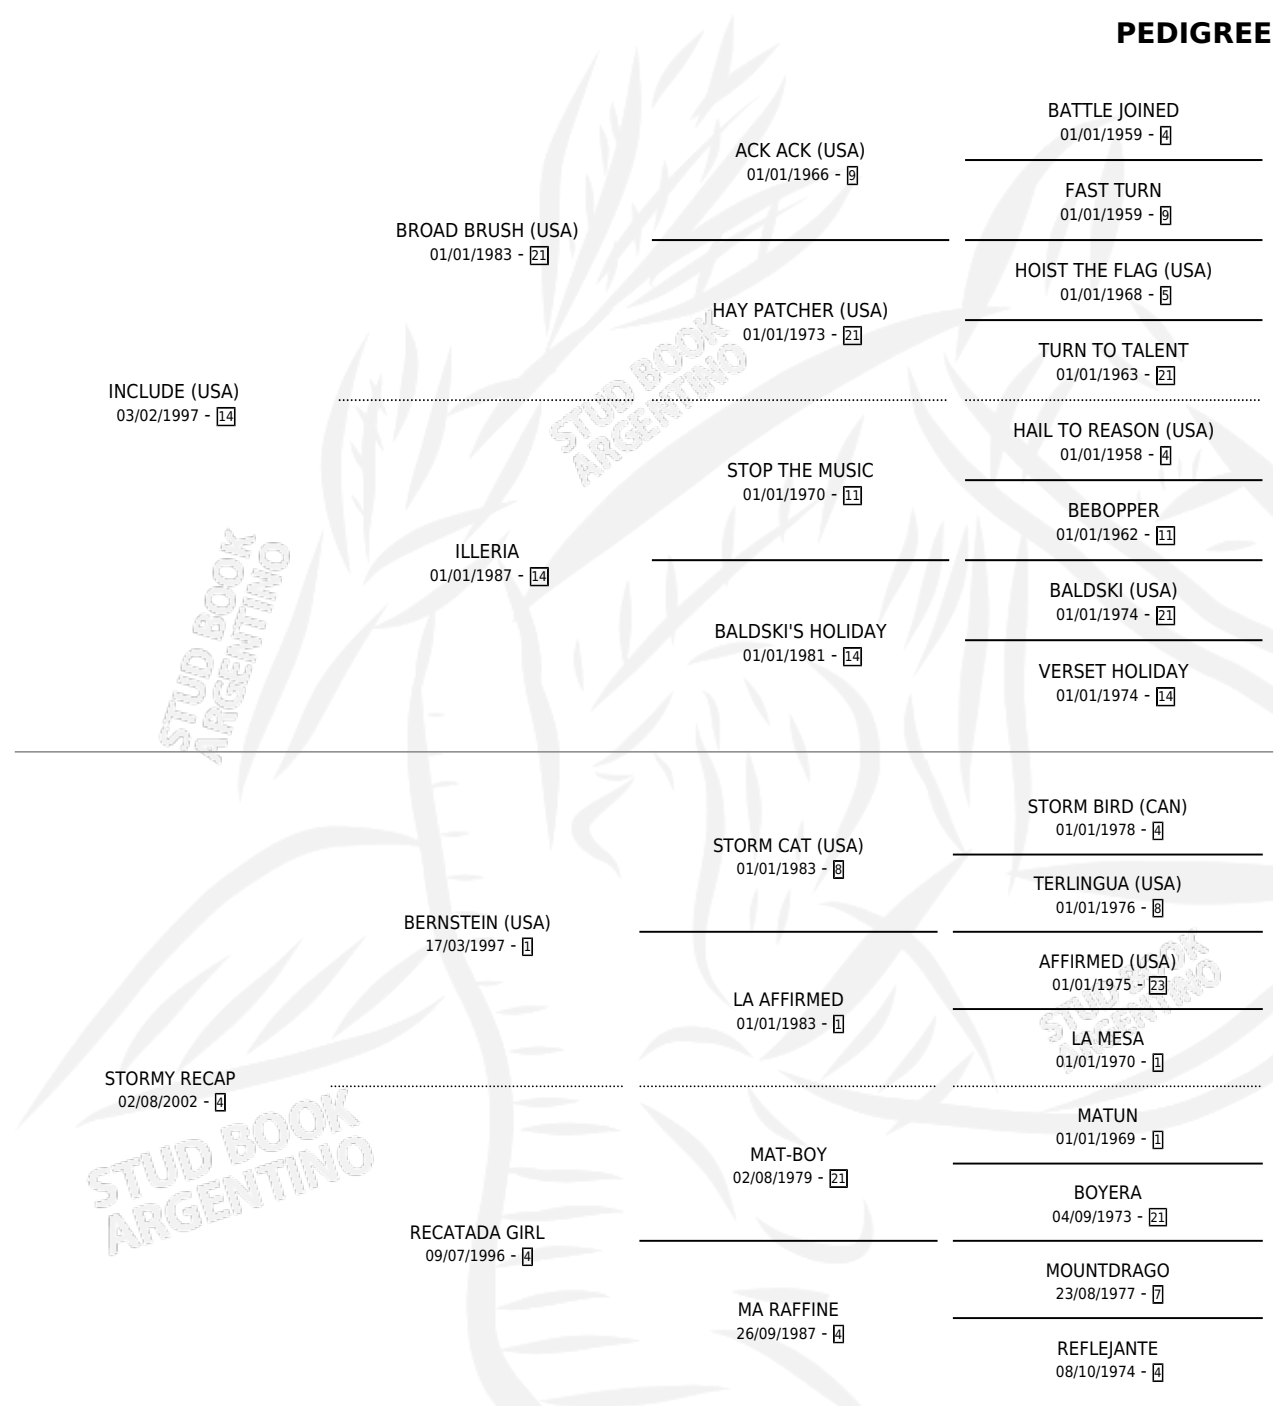

RECAPITULADA INC

por **INCLUDE (USA)** y **STORMY RECAP** por **BERNSTEIN (USA)**

Argentina · Hembra · Alazan · SP · 08/08/2011
Familia 4-k · Volumen 41

ESTADO

TIPIFICACIÓN SANGUÍNEA	X
TIPIFICACIÓN POR ADN	✓
PASAPORTE	✓
IDENTIFICACIÓN POR MICROCHIP	✓
REPRODUCTOR	✓

Lugar de nacimiento: La Biznaga
Criador: La Biznaga

~

HIJOS

	MACHOS	HEMBRAS
1 NACIERON	0	1
SIN ACTUACIONES		

PEDIGREE

CAMPAÑA

Solo carreras oficiales de Argentina

POR EDAD