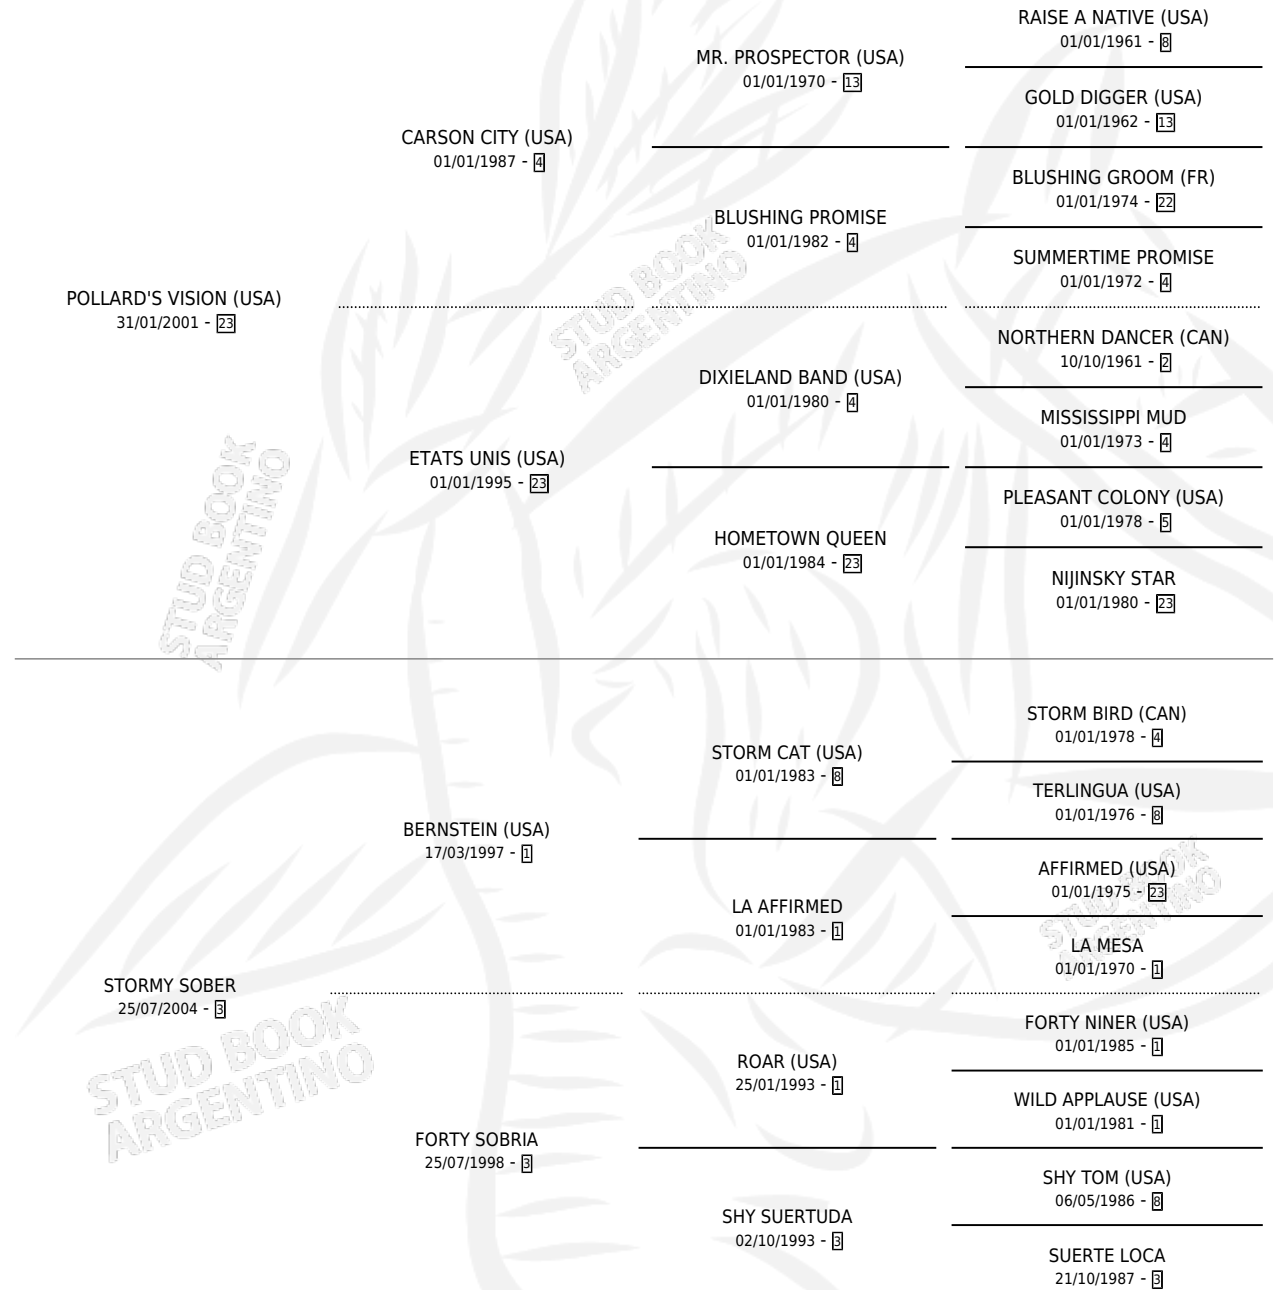

Lugar de nacimiento: La Biznaga

Criador: La Biznaga

~

HIJOS

	MACHOS	HEMBRAS
3 NACIERON	0	3
3 CORRIERON	0	3
3 GANARON	0	3

1	1	0
GANADORES CL	GANADORES GR	GANADORES G1

PEDIGREE

CAMPAÑA