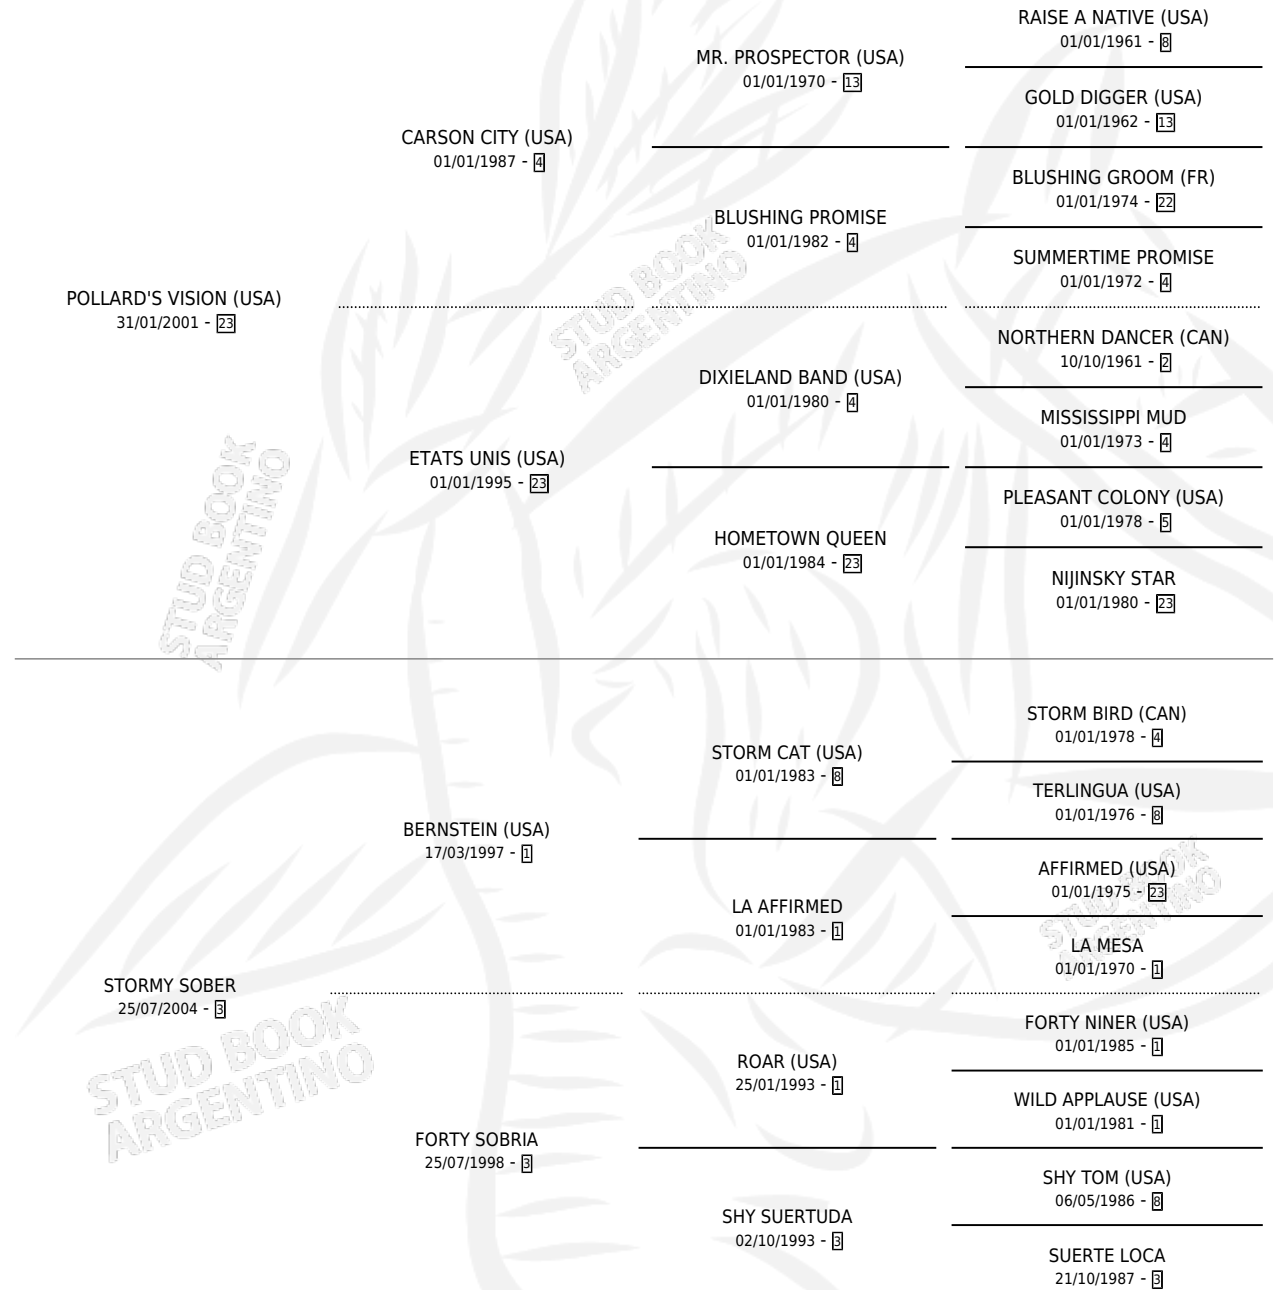

## ESTADO

TIPIFICACIÓN SANGUÍNEA	X
TIPIFICACIÓN POR ADN	✓
PASAPORTE	✓
IDENTIFICACIÓN POR MICROCHIP	✓
REPRODUCTOR	✓

**Lugar de nacimiento:** La Biznaga

**Criador:** La Biznaga

~