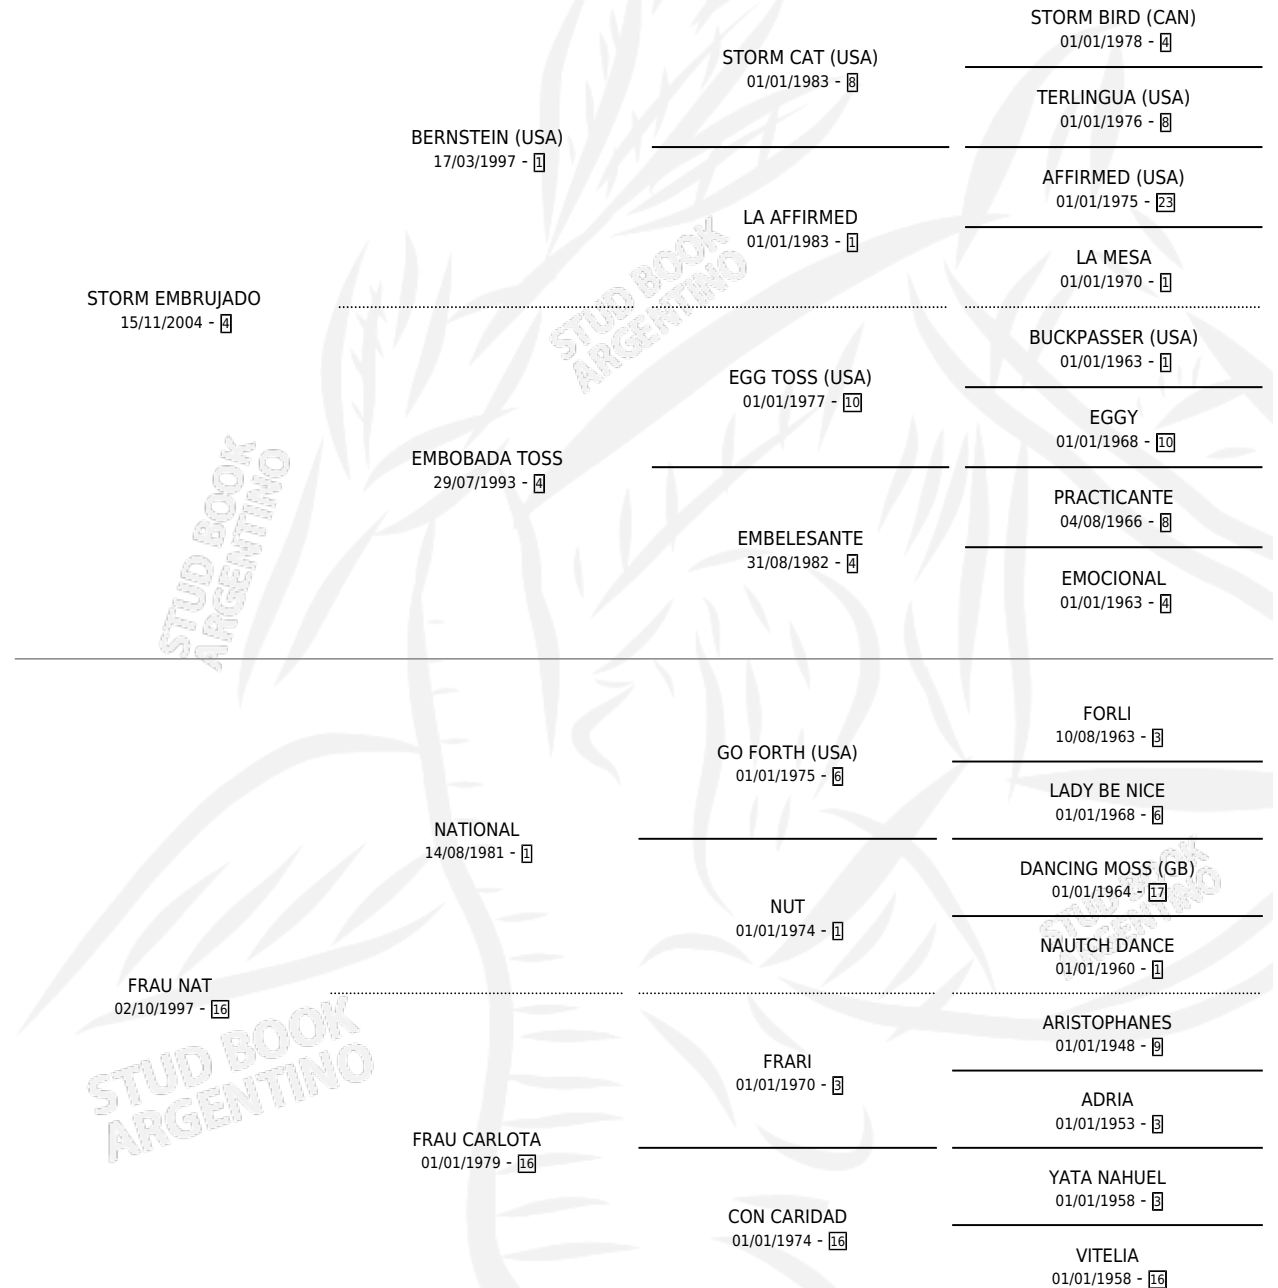

EL ROLIBA

por **STORM EMBRUJADO** y **FRAU NAT** por **NATIONAL**

Argentina · Macho · Tordillo · SP · 05/08/2011
Familia 16-e · Volumen 41

ESTADO

TIPIFICACIÓN SANGUÍNEA	X
TIPIFICACIÓN POR ADN	✓
PASAPORTE	✓
IDENTIFICACIÓN POR MICROCHIP	✓
REPRODUCTOR	X

Lugar de nacimiento: Epuyen

Criador: Sin dato

PEDIGREE

CAMPAÑA

Solo carreras oficiales de Argentina

POR EDAD

EDAD	CC	1°	2°	3°	4°	5°	NP	CLC	CLG	CLCG1	CLGG1	IMPORTE	GANANCIA / CC
4 AÑOS	3	0	0	0	0	0	3	0	0	0	0	\$0	\$0
TOTALES	3	0	0	0	0	0	3	0	0	0	0	\$0	\$0
%		0.0%	0.0%	0.0%	0.0%	0.0%	100%	0.0%	0.0%	0.0%	0.0%		