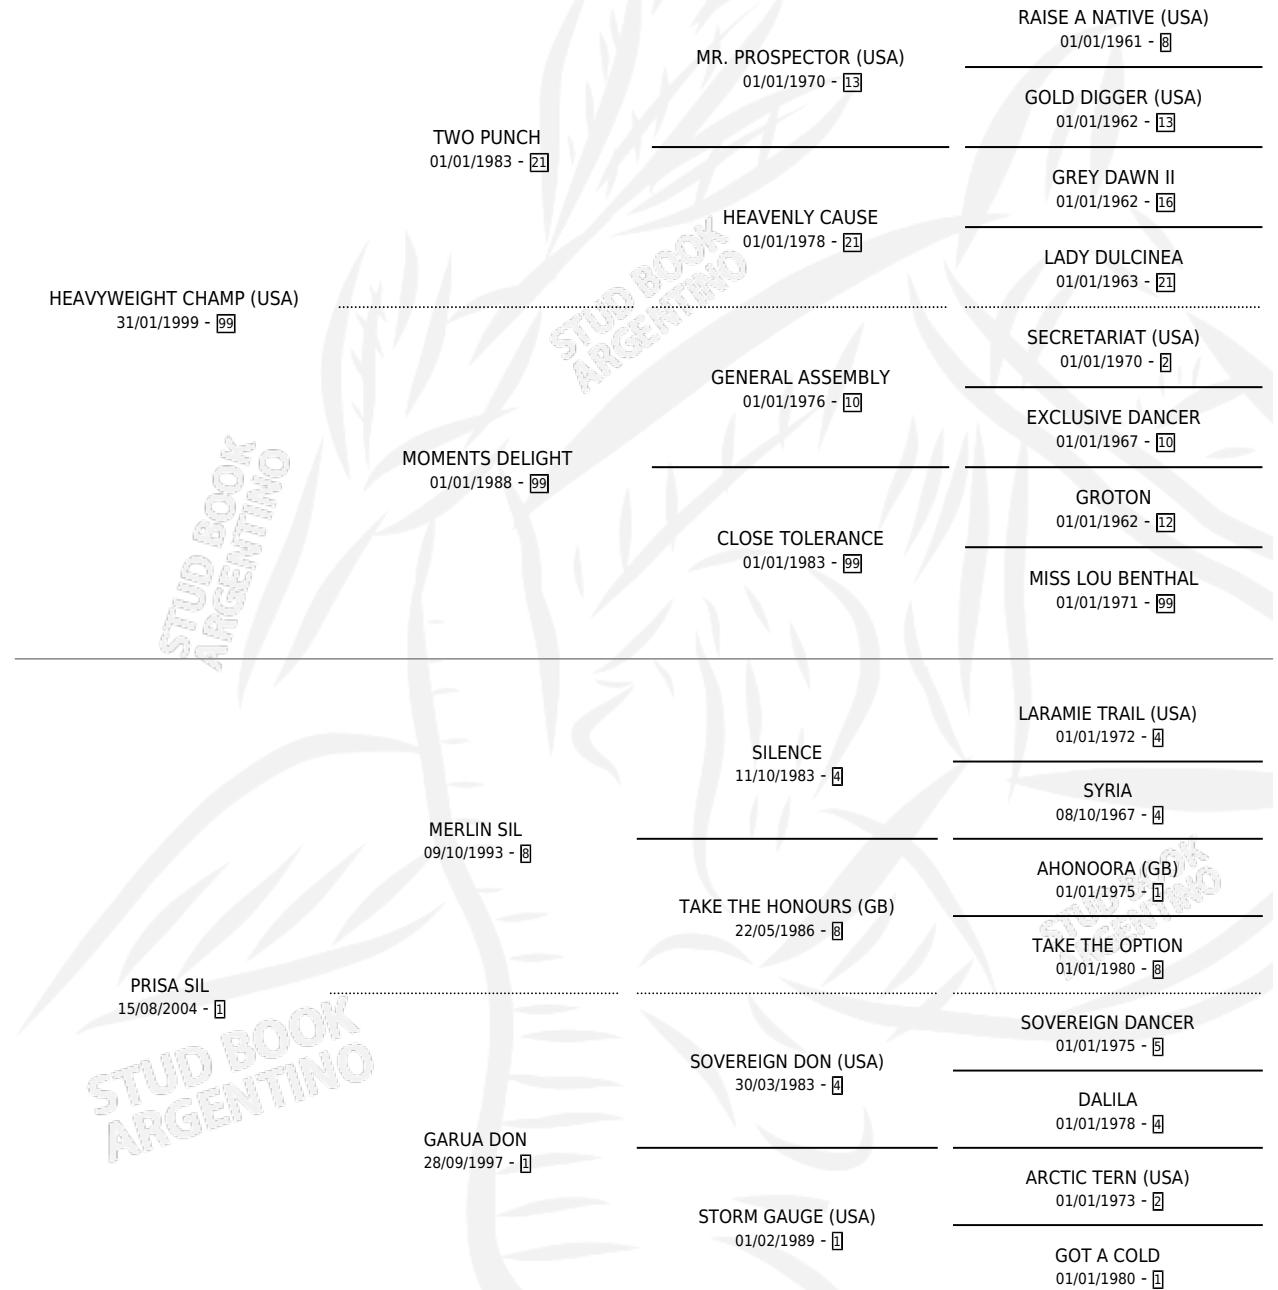

MAURITANIA CHAMP

por **HEAVYWEIGHT CHAMP (USA)** y **PRISA SIL** por **MERLIN SIL**

Argentina · Hembra · Alazan · SP · 29/08/2011
Familia 1-w · Volumen 41

ESTADO

TIPIFICACIÓN SANGUÍNEA	X
TIPIFICACIÓN POR ADN	✓
PASAPORTE	✓
IDENTIFICACIÓN POR MICROCHIP	✓
REPRODUCTOR	✓

Lugar de nacimiento: Nicanor
Criador: Nicanor

PEDIGREE