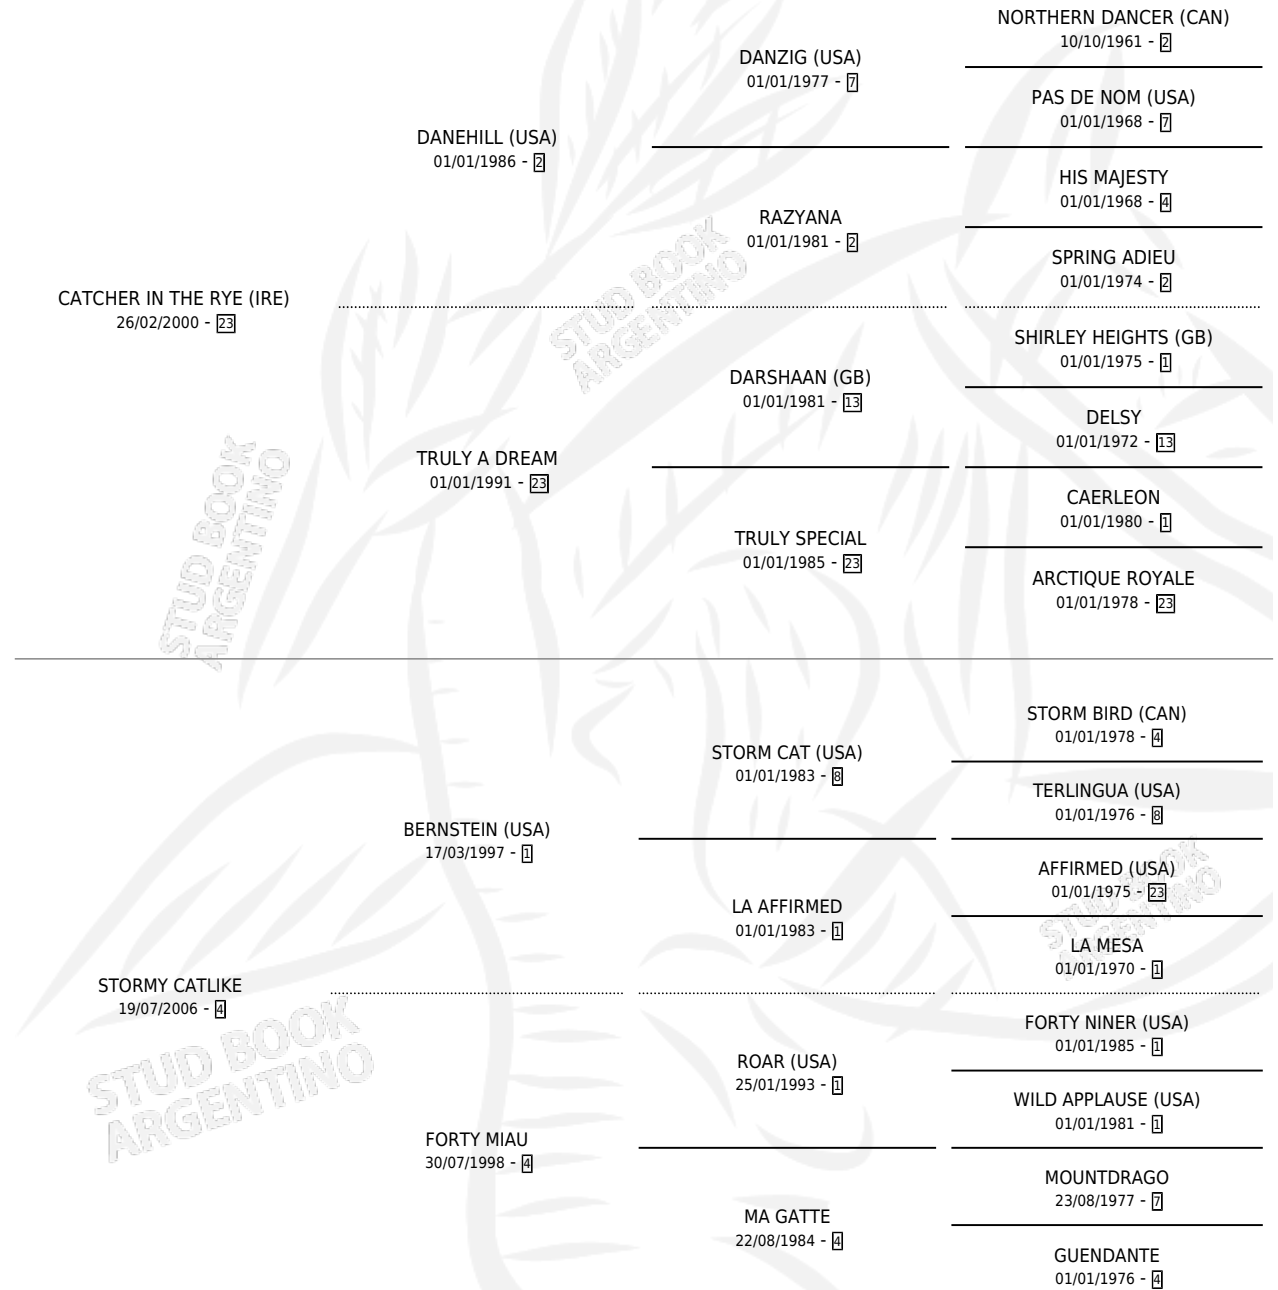

Lugar de nacimiento: La Biznaga
Criador: La Biznaga

~

HIJOS

	MACHOS	HEMBRAS
6 NACIERON	0	6
3 CORRIERON	0	3
3 GANARON	0	3

0	0	0
GANADORES CL	GANADORES GR	GANADORES G1

PEDIGREE

CAMPAÑA

Solo carreras oficiales de Argentina