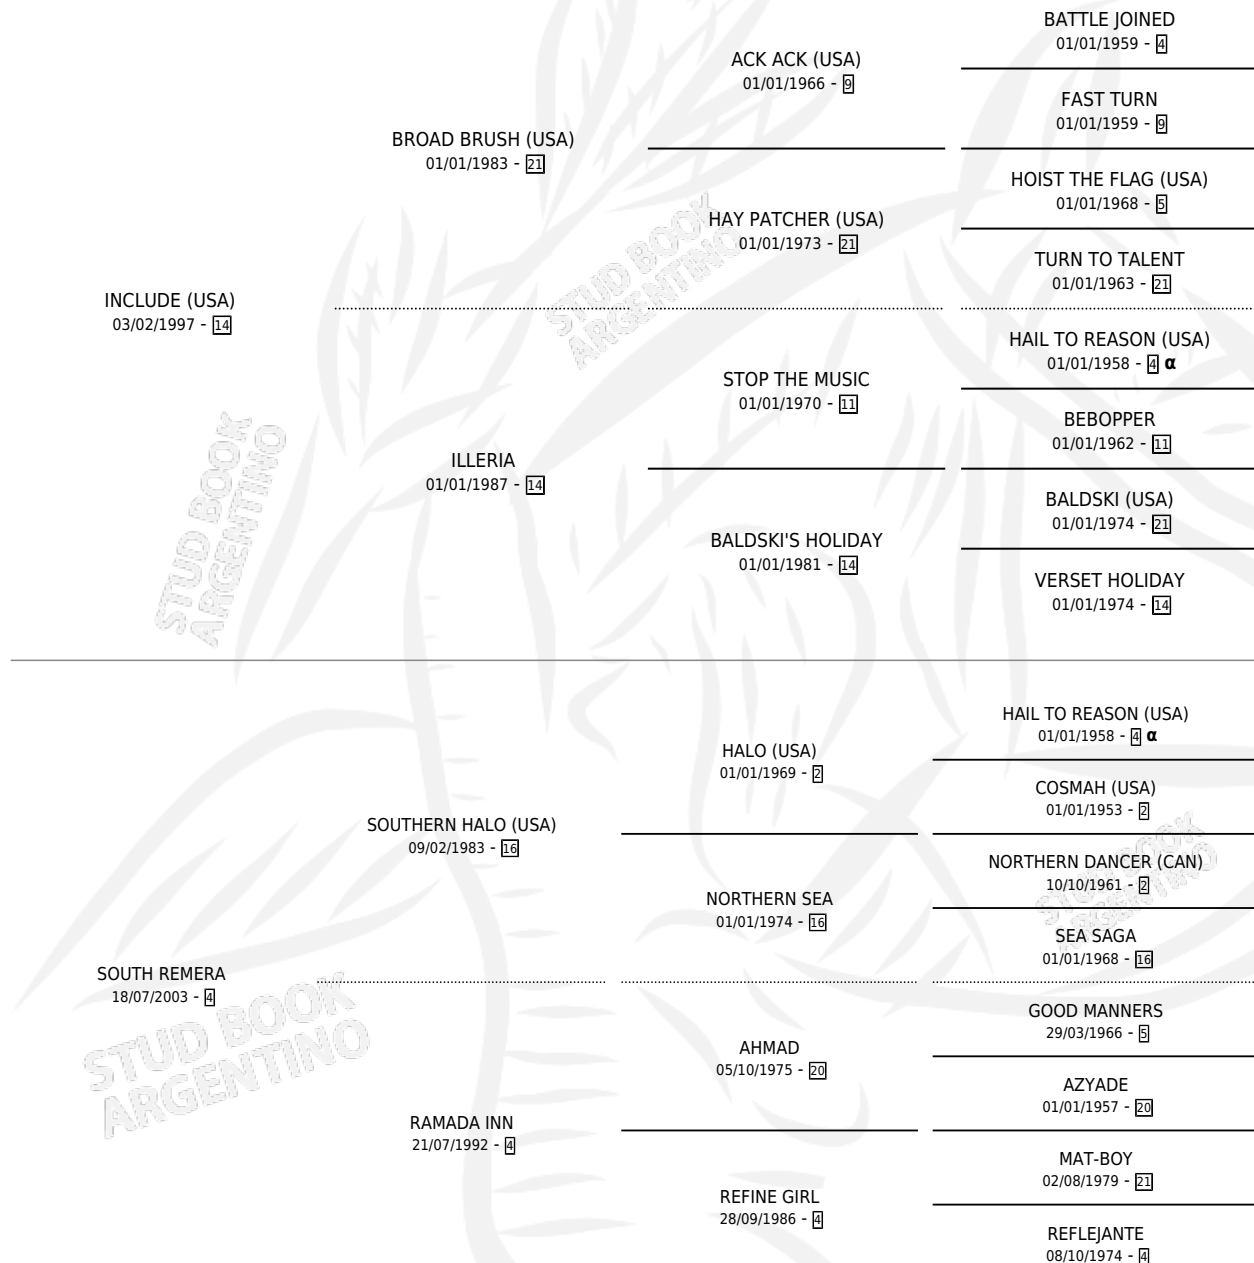

RELINDA INC

por **INCLUDE (USA)** y **SOUTH REMERA** por **SOUTHERN HALO (USA)**

Argentina · Hembra · Alazan · SP · 21/08/2011
Familia 4-k · Volumen 41

ESTADO

TIPIFICACIÓN SANGUÍNEA	X
TIPIFICACIÓN POR ADN	✓
PASAPORTE	✓
IDENTIFICACIÓN POR MICROCHIP	✓
REPRODUCTOR	✓

Lugar de nacimiento: La Biznaga
Criador: La Biznaga

~

HIJOS

	MACHOS	HEMBRAS
1 NACIERON	1	0
1 CORRIERON	1	0
1 GANARON	1	0
0 GANADORES CL	0 GANADORES GR	0 GANADORES G1

PEDIGREE

INBREEDING : α

EXPORTACIÓN / IMPORTACIÓN

Ganadora de 5 carreras en San Isidro, Palermo y La Plata - \$707,109, a los 3 y 4 años, incluso Rev.p.de Carreras[L] y General Alvear [L], 2da Empeñosa (H), Mat Boy Handicap, Borobeta (H), La Sevillana (H), Spiny (H) y Chivalrous (H), 3ra Pasión (H), 4ta Gral. F.b. Bosch [L] y Petite Ecurie Hcap..