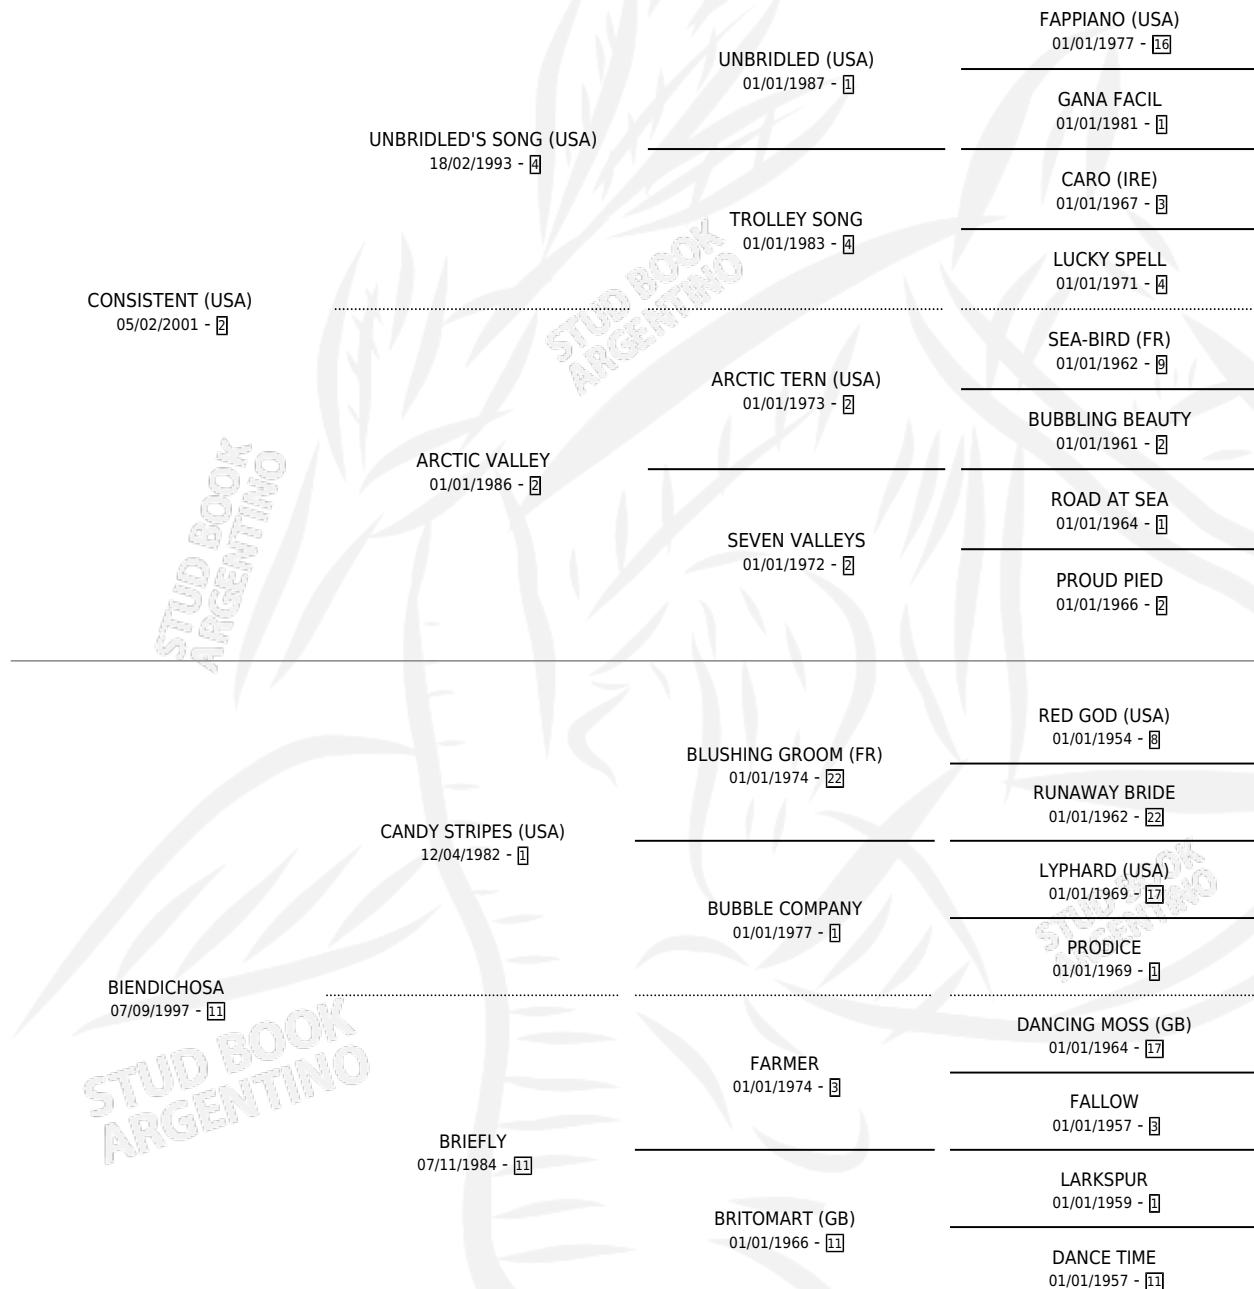

DICHOSA GLORY

por **CONSISTENT (USA)** y **BIENDICHOSA** por **CANDY STRIPES (USA)**

Argentina · Hembra · Alazan Tostado · SP · 17/08/2011
Familia 11-c · Volumen 41

ESTADO

TIPIFICACIÓN SANGUÍNEA	X
TIPIFICACIÓN POR ADN	✓
PASAPORTE	✓
IDENTIFICACIÓN POR MICROCHIP	✓
REPRODUCTOR	✓

Lugar de nacimiento: Don Yayo

Criador: Don Yayo

~

HIJOS

	MACHOS	HEMBRAS
1 NACIERON	1	0
1 CORRIERON	1	0

SIN ACTUACIONES

PEDIGREE

CAMPAÑA

Solo carreras oficiales de Argentina

POR EDAD

EDAD	CC	1°	2°	3°	4°	5°	NP	CLC	CLG	CLCG1	CLGG1	IMPORTE	GANANCIA / CC
5 AÑOS	2	1	1	0	0	0	0	0	0	0	0	\$67,500	\$33,750
6 AÑOS	3	0	1	1	0	1	0	0	0	0	0	\$30,255	\$10,085
TOTALES	5	1	2	1	0	1	0	0	0	0	0	\$97,755	\$19,551
%		20.0%	40.0%	20.0%	0.0%	20.0%	0.0%	0.0%	0.0%	0.0%	0.0%		