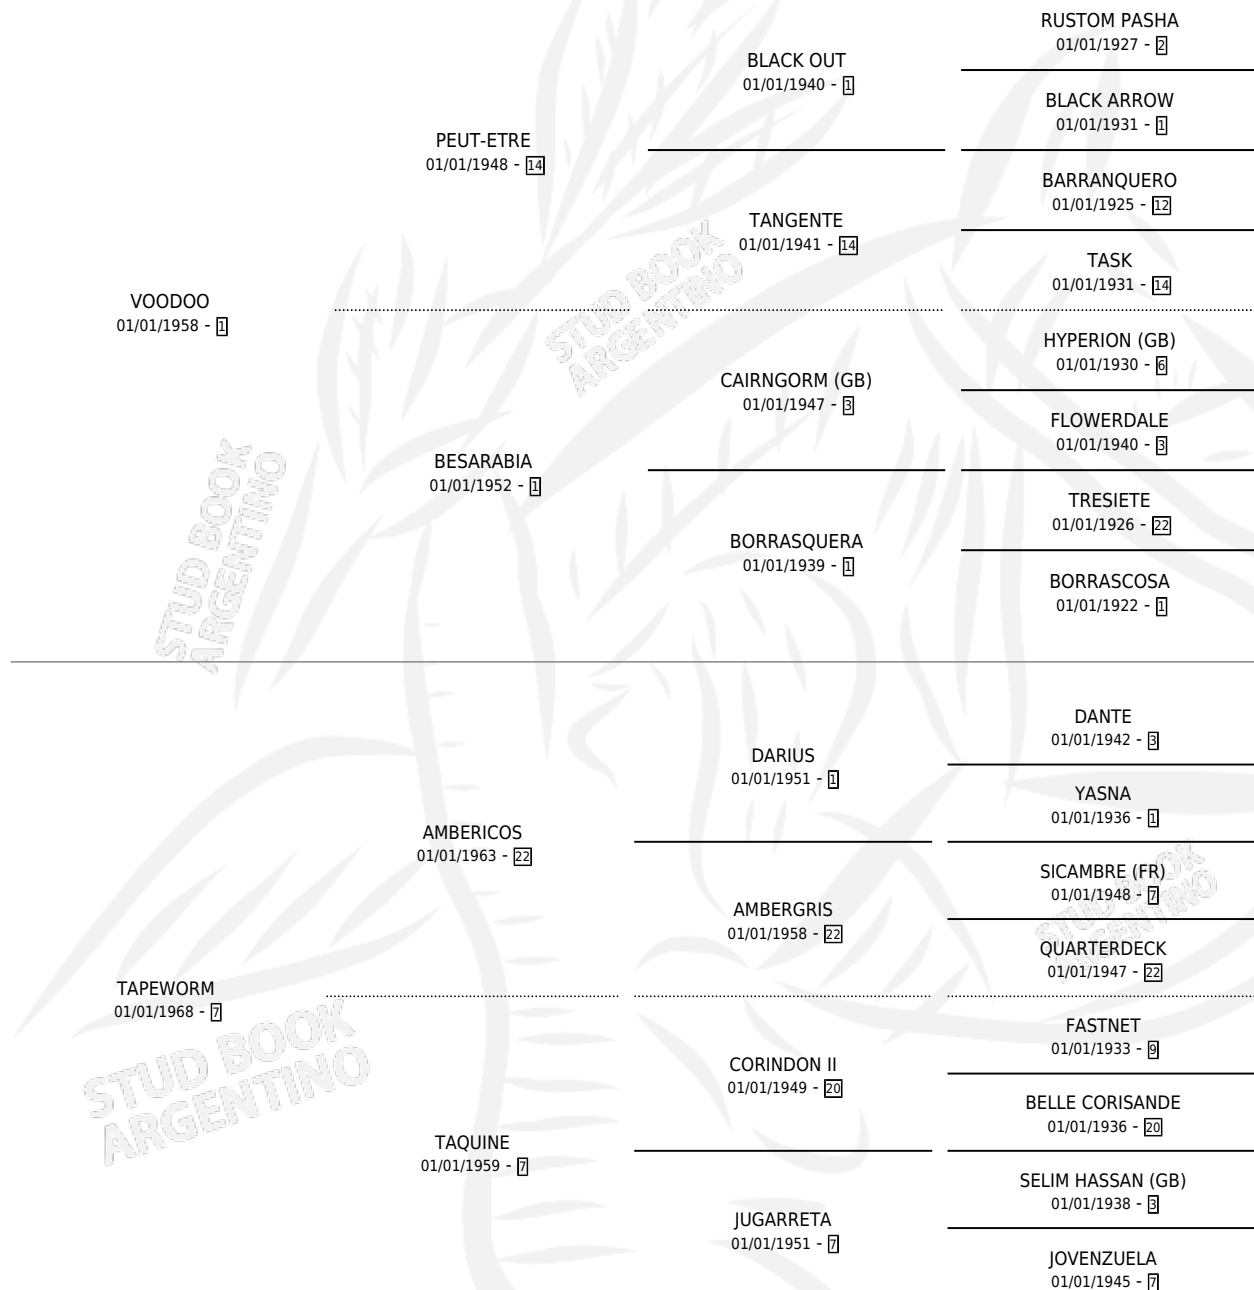

TATANA

por **VOODOO** y **TAPEWORM** por **AMBERICOS**

Argentina · Hembra · Zaino Doradillo · SP · 01/01/1976
Familia 7 · Volumen 29

ESTADO

TIPIFICACIÓN SANGUÍNEA	X
TIPIFICACIÓN POR ADN	X
PASAPORTE	X
IDENTIFICACIÓN POR MICROCHIP	X
REPRODUCTOR	✓

Lugar de nacimiento: Campo particular

Criador: Sin dato

~

HIJOS

	MACHOS	HEMBRAS
2 NACIERON	1	1
1 CORRIERON	0	1
1 GANARON	0	1
0 GANADORES CL	0 GANADORES GR	0 GANADORES G1

PEDIGREE

CAMPAÑA

Solo carreras oficiales de Argentina