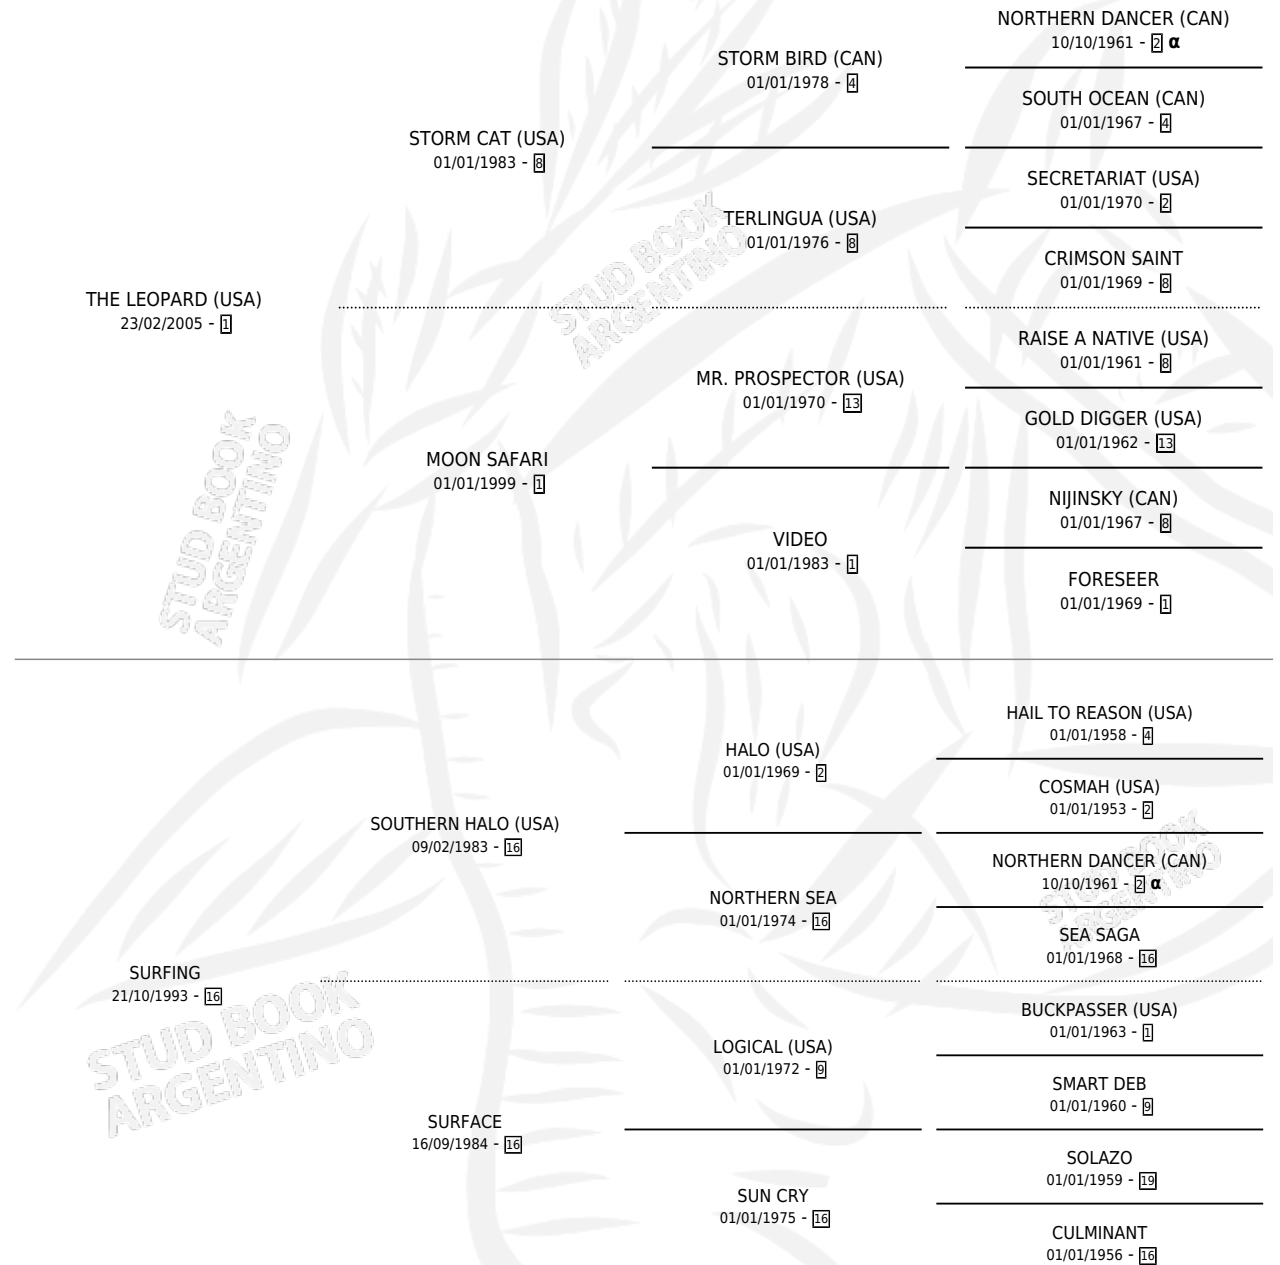

SURFLINE

por **THE LEOPARD (USA)** y **SURFING por SOUTHERN HALO (USA)**

Argentina · Hembra · Zaino Doradillo · SP · 04/08/2011
Familia 16-e · Volumen 41

ESTADO

TIPIFICACIÓN SANGUÍNEA	X
TIPIFICACIÓN POR ADN	✓
PASAPORTE	✓
IDENTIFICACIÓN POR MICROCHIP	✓
REPRODUCTOR	X

Lugar de nacimiento: La Quebrada
Criador: La Quebrada

PEDIGREE

INBREEDING : α

CAMPAÑA

Solo carreras oficiales de Argentina

POR EDAD

EDAD	CC	1°	2°	3°	4°	5°	NP	CLC	CLG	CLCG1	CLGG1	IMPORTE	GANANCIA / CC
3 AÑOS	4	1	0	1	0	0	2	0	0	0	0	\$73,800	\$18,450
4 AÑOS	2	1	1	0	0	0	0	0	0	0	0	\$91,800	\$45,900
TOTALES	6	2	1	1	0	0	2	0	0	0	0	\$165,600	\$27,600
%		33.3%	16.7%	16.7%	0.0%	0.0%	33.3%	0.0%	0.0%	0.0%	0.0%		

Ganadora de 2 carreras en San Isidro y Palermo - \$165,600, a los 3 y 4 años.

POR DISTANCIA

HIPODROMO	CC	1°	2°	3°	4°	5°	NP	CLC	CLG	CLCG1	CLGG1	IMPORTE
SAN ISIDRO	2	1	1	0	0	0	0	0	0	0	0	\$91,800
1200 MTS	2	1	1	0	0	0	0	0	0	0	0	\$91,800
PALERMO	4	1	0	1	0	0	2	0	0	0	0	\$73,800
1200 MTS	4	1	0	1	0	0	2	0	0	0	0	\$73,800