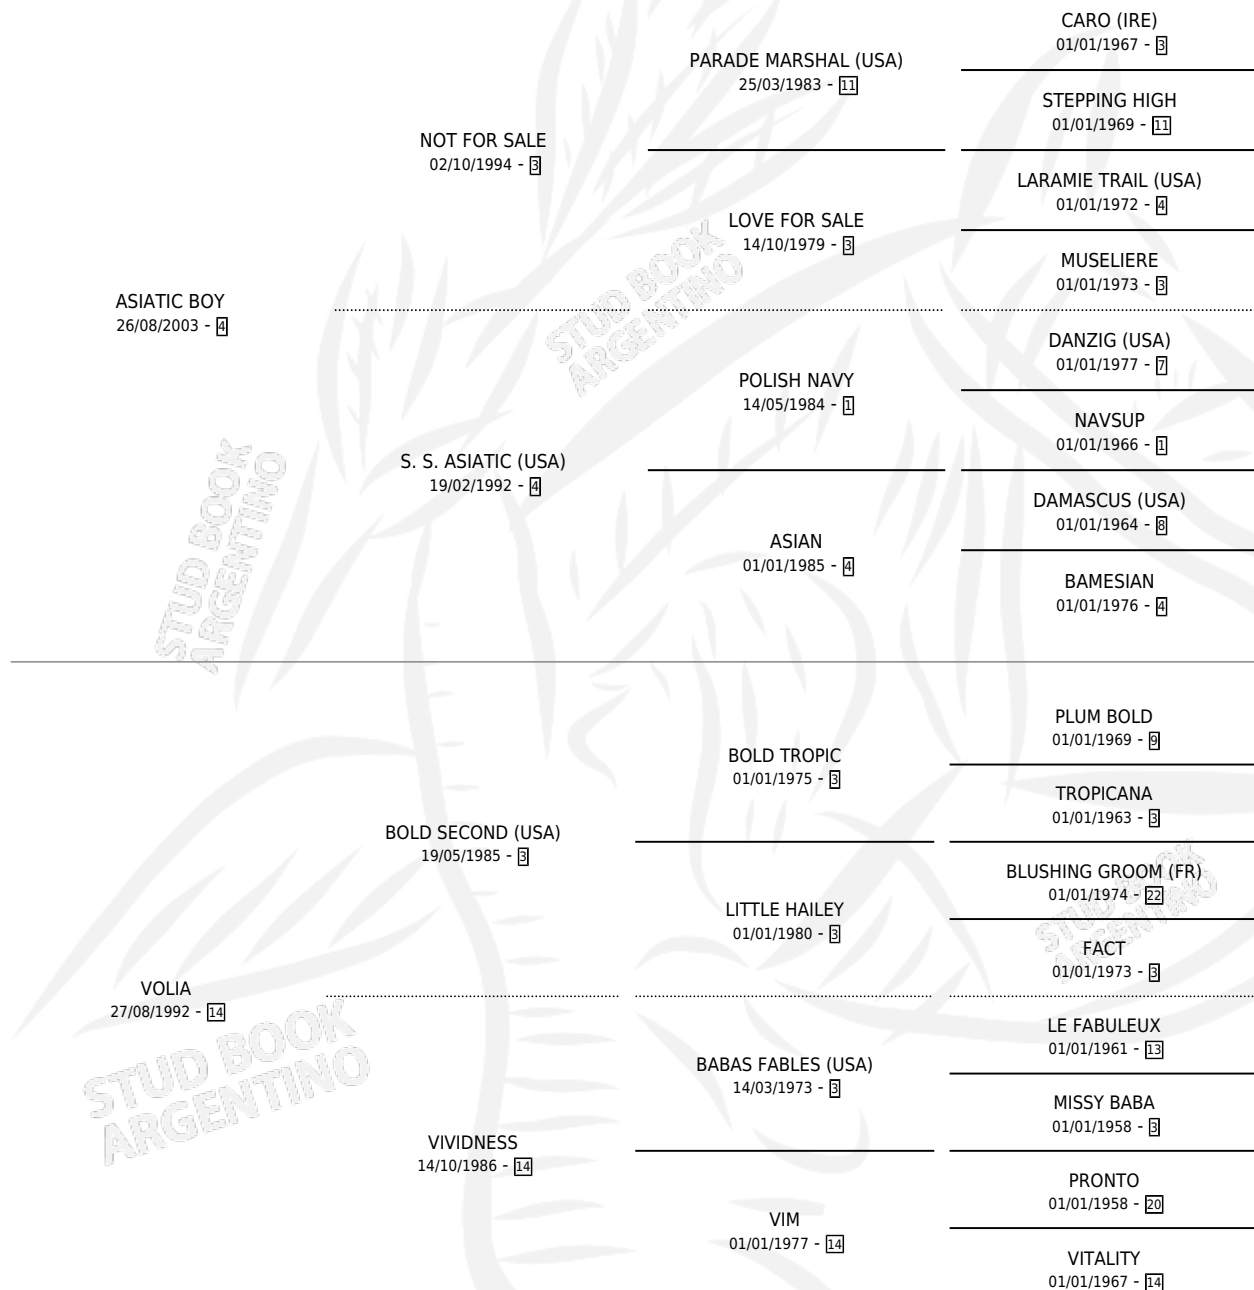

ASIATIC PRINCE

por ASIATIC BOY y VOLIA por BOLD SECOND (USA)

Argentina · Macho · Zaino · SP · 24/08/2011
Familia 14 · Volumen 41

ESTADO

TIPIFICACIÓN SANGUÍNEA	X
TIPIFICACIÓN POR ADN	✓
PASAPORTE	✓
IDENTIFICACIÓN POR MICROCHIP	✓
REPRODUCTOR	X

Lugar de nacimiento: San Lorenzo De Areco
Criador: Costa Azul Marplatense S.A.

PEDIGREE

CAMPAÑA

Solo carreras oficiales de Argentina

POR EDAD

EDAD	CC	1°	2°	3°	4°	5°	NP	CLC	CLG	CLCG1	CLGG1	IMPORTE	GANANCIA / CC
4 AÑOS	9	0	0	1	2	2	4	0	0	0	0	\$31,968	\$3,552
5 AÑOS	16	2	2	1	1	2	8	0	0	0	0	\$170,662	\$10,666
6 AÑOS	10	1	0	2	1	3	3	1	0	0	0	\$86,898	\$8,690
7 AÑOS	6	0	0	1	1	3	1	0	0	0	0	\$17,400	\$2,900
TOTALES	41	3	2	5	5	10	16	1	0	0	0	\$306,928	\$7,486
%		7.3%	4.9%	12.2%	12.2%	24.4%	39.0%	2.4%	0.0%	0.0%	0.0%		

Ganador de 3 carreras en San Isidro, Palermo y Rosario - \$306,928, a los 5 y 6 años, incluso 4to D. la Capital (H).

POR DISTANCIA

HIPODROMO	CC	1°	2°	3°	4°	5°	NP	CLC	CLG	CLCG1	CLGG1	IMPORTE
ROSARIO	8	1	0	1	1	3	2	0	0	0	0	\$57,400
1400 MTS	4	0	0	1	0	1	2	0	0	0	0	\$9,600
1300 MTS	3	1	0	0	1	1	0	0	0	0	0	\$47,800
1600 MTS	1	0	0	0	0	1	0	0	0	0	0	\$0
PALERMO	11	1	0	2	2	1	5	0	0	0	0	\$103,450
1200 MTS	3	0	0	0	0	0	3	0	0	0	0	\$0
1400 MTS	6	1	0	0	2	1	2	0	0	0	0	\$72,250
1600 MTS	2	0	0	2	0	0	0	0	0	0	0	\$31,200
SAN ISIDRO	22	1	2	2	2	6	9	1	0	0	0	\$146,078
1400 MTS	5	0	0	0	0	2	3	1	0	0	0	\$4,250
1200 MTS	8	0	1	1	1	2	3	0	0	0	0	\$43,868
1600 MTS	1	0	0	0	0	0	1	0	0	0	0	\$0
1100 MTS	4	1	1	1	0	0	1	0	0	0	0	\$85,936
1300 MTS	4	0	0	0	1	2	1	0	0	0	0	\$12,024