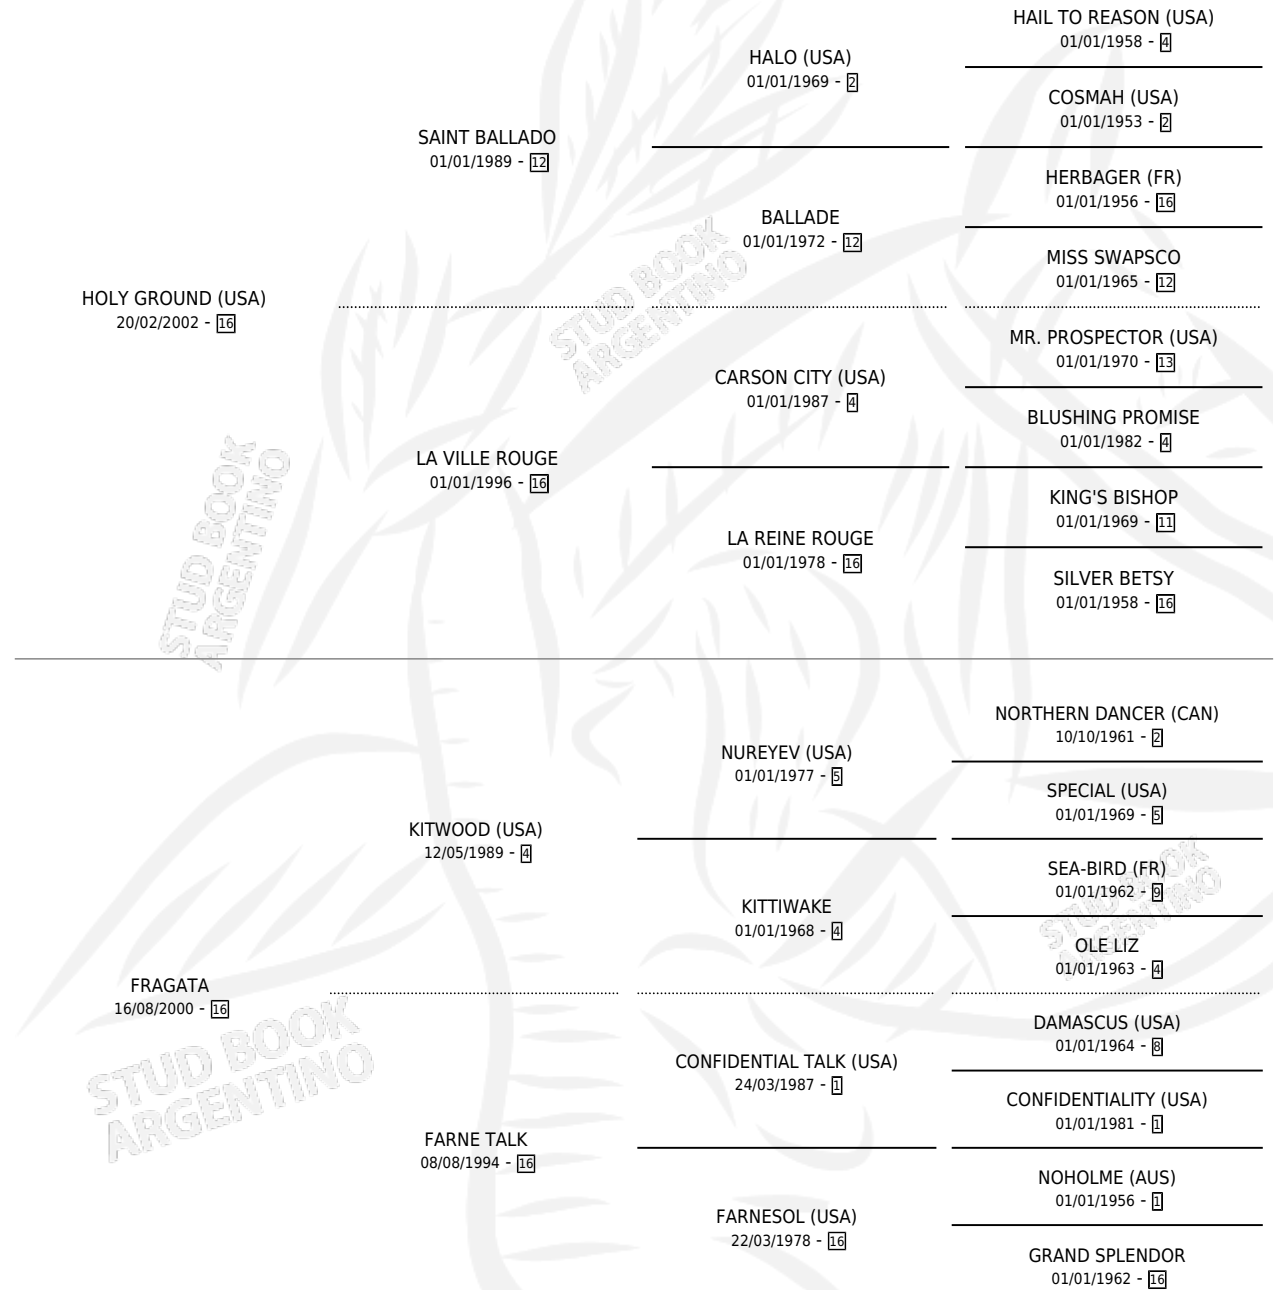

GLOBO ROJO

por HOLY GROUND (USA) y FRAGATA por KITWOOD (USA)

Argentina · Macho · Alazan · SP · 07/08/2011
Familia 16-a · Volumen 41

ESTADO

TIPIFICACIÓN SANGUÍNEA	X
TIPIFICACIÓN POR ADN	✓
PASAPORTE	✓
IDENTIFICACIÓN POR MICROCHIP	✓
REPRODUCTOR	X

Lugar de nacimiento: Cumeneyen
Criador: Cumeneyen

PEDIGREE

CAMPAÑA

Solo carreras oficiales de Argentina

POR EDAD

EDAD	CC	1°	2°	3°	4°	5°	NP	CLC	CLG	CLCG1	CLGG1	IMPORTE	GANANCIA / CC
3 AÑOS	6	0	1	0	0	0	5	0	0	0	0	\$23,400	\$3,900
4 AÑOS	3	0	0	0	0	0	3	0	0	0	0	\$0	\$0
TOTALES	9	0	1	0	0	0	8	0	0	0	0	\$23,400	\$2,600
%		0.0%	11.1%	0.0%	0.0%	0.0%	88.9%	0.0%	0.0%	0.0%	0.0%		

Placés en La Plata en 9 carreras disputadas.

POR DISTANCIA

HIPODROMO	CC	1°	2°	3°	4°	5°	NP	CLC	CLG	CLCG1	CLGG1	IMPORTE
LA PLATA	9	0	1	0	0	0	8	0	0	0	0	\$23,400
1000 MTS	4	0	0	0	0	0	4	0	0	0	0	\$0
1200 MTS	3	0	0	0	0	0	3	0	0	0	0	\$0
1100 MTS	2	0	1	0	0	0	1	0	0	0	0	\$23,400