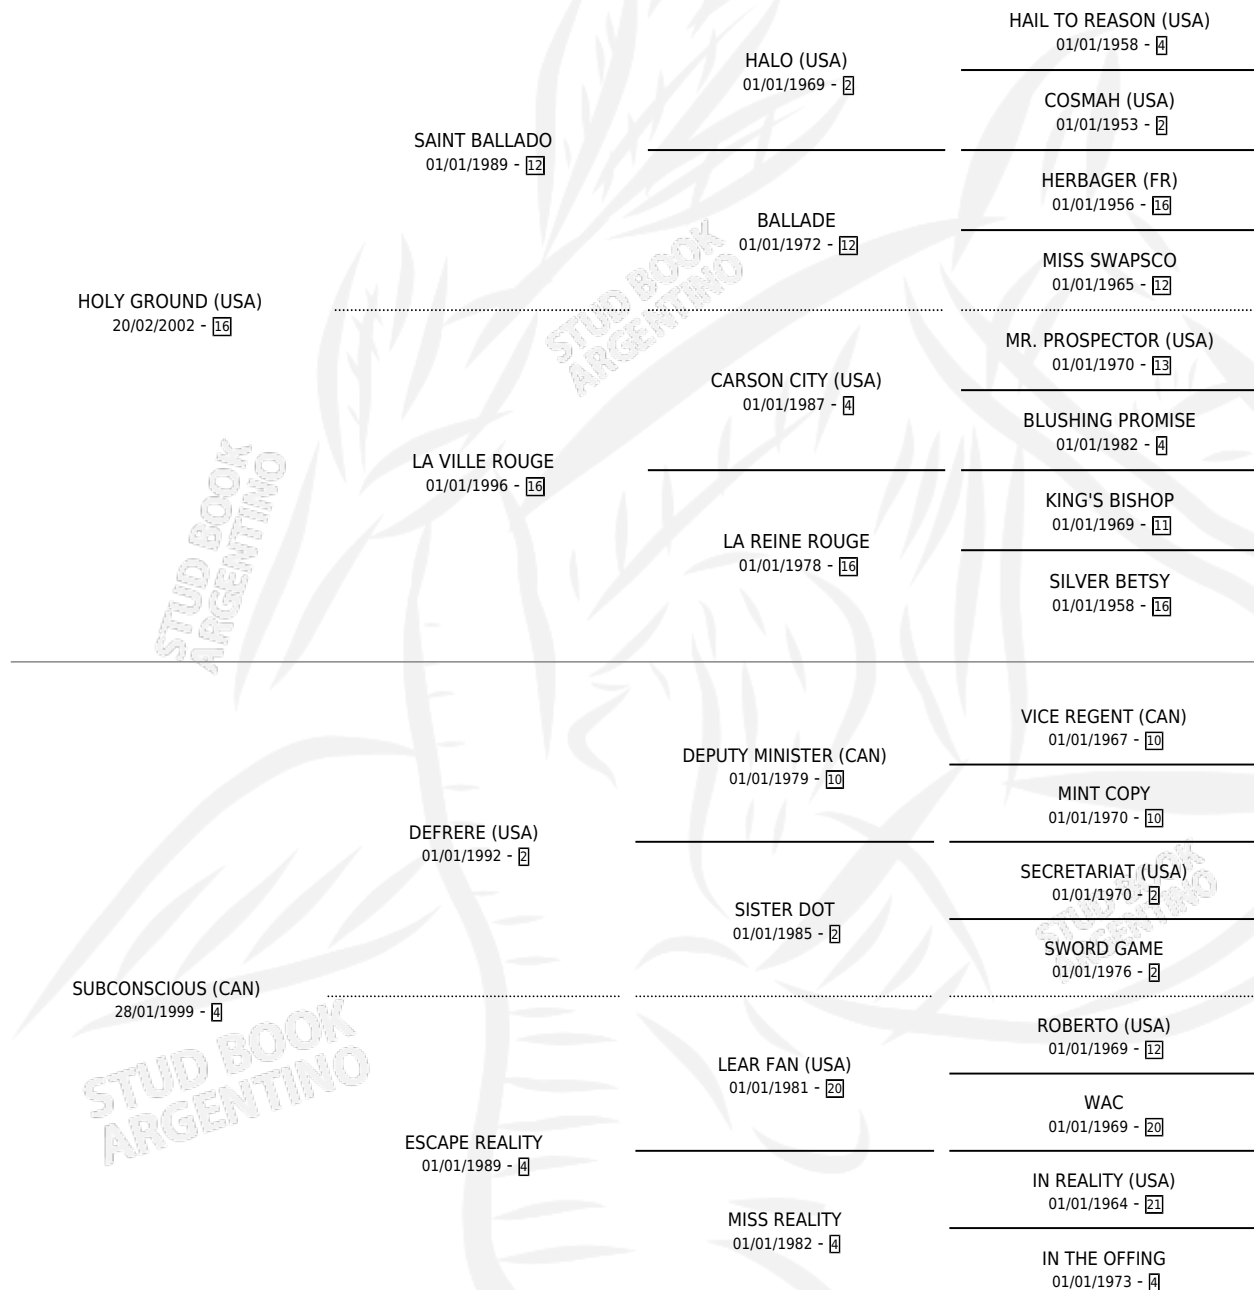

HOLY AND SPECIAL

por **HOLY GROUND (USA)** y **SUBCONSCIOUS (CAN)** por **DEFRERE (USA)**

Argentina · Hembra · Zaino · SP · 17/08/2011
Familia 4-r · Volumen 41

ESTADO

TIPIFICACIÓN SANGUÍNEA	X
TIPIFICACIÓN POR ADN	✓
PASAPORTE	✓
IDENTIFICACIÓN POR MICROCHIP	✓
REPRODUCTOR	✓

Lugar de nacimiento: Cumeneyen
Criador: Cumeneyen

~

HIJOS

	MACHOS	HEMBRAS
1 NACIERON	0	1
SIN ACTUACIONES		

PEDIGREE

CAMPAÑA

Solo carreras oficiales de Argentina

POR EDAD