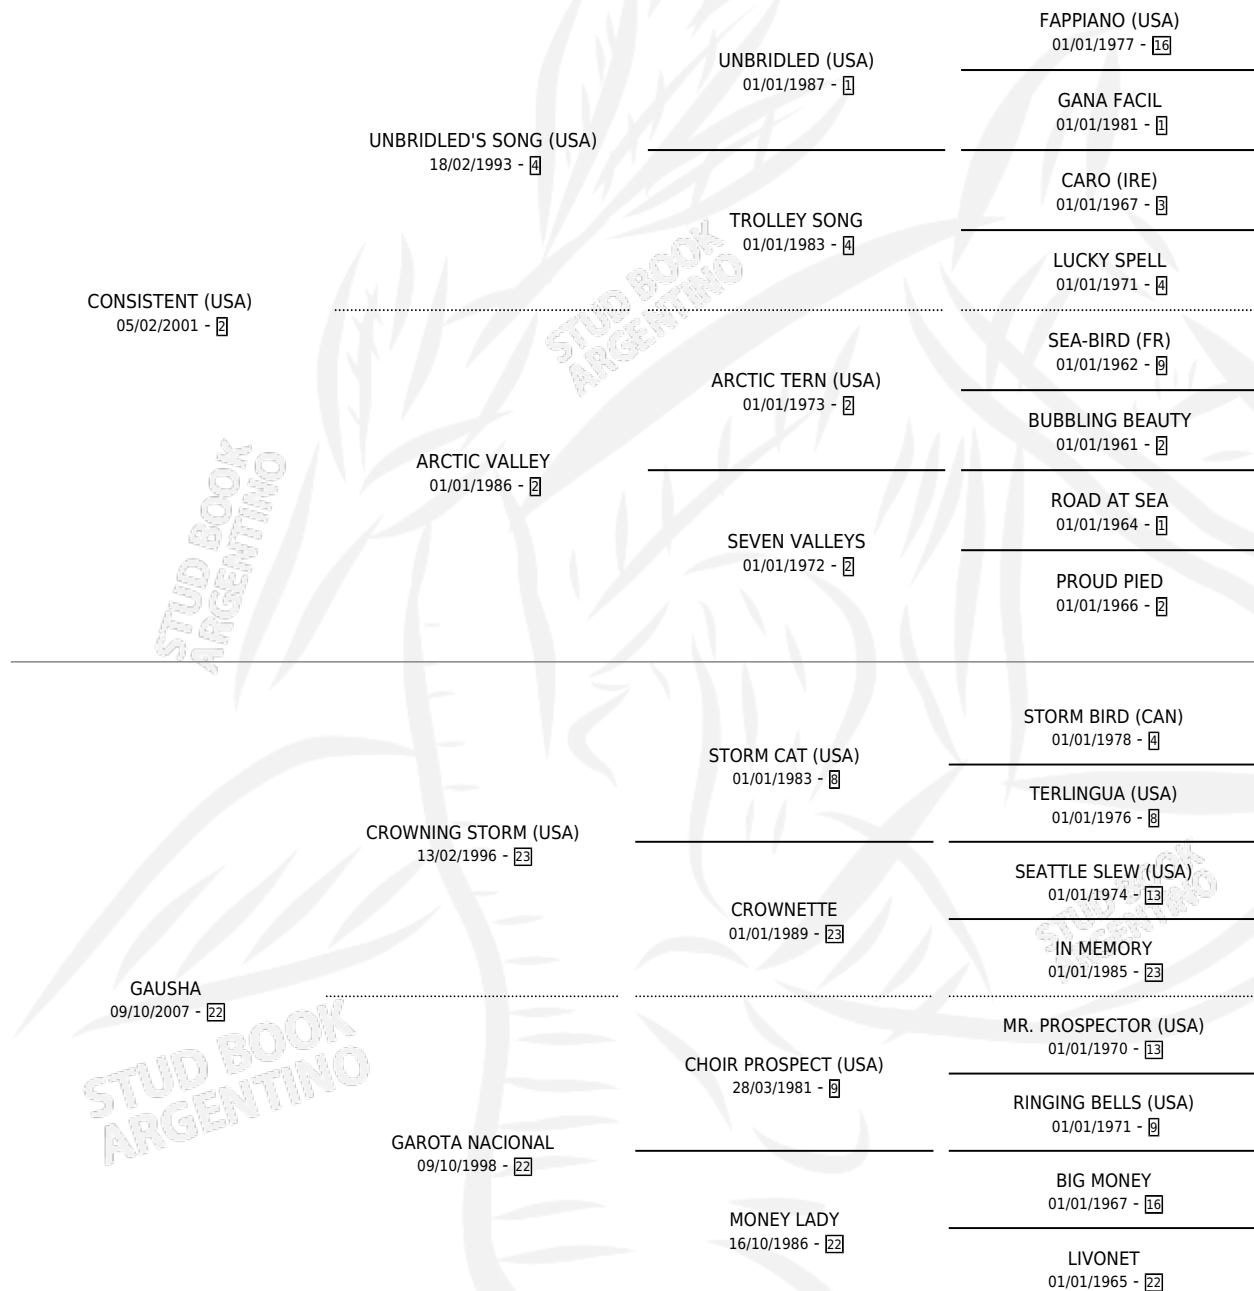

CAIPIRIÑO

por **CONSISTENT (USA)** y **GAUSHA** por **CROWNING STORM (USA)**

Argentina · Macho · Alazan · SP · 03/09/2011
Familia 22-d · Volumen 41

ESTADO

TIPIFICACIÓN SANGUÍNEA	X
TIPIFICACIÓN POR ADN	✓
PASAPORTE	✓
IDENTIFICACIÓN POR MICROCHIP	✓
REPRODUCTOR	X

Lugar de nacimiento: Don Hector
Criador: Ripa Alberdi Hector

PEDIGREE

CAMPAÑA

Solo carreras oficiales de Argentina

POR EDAD

EDAD	CC	1°	2°	3°	4°	5°	NP	CLC	CLG	CLCG1	CLGG1	IMPORTE	GANANCIA / CC
4 AÑOS	2	0	0	0	0	0	2	0	0	0	0	\$0	\$0
TOTALES	2	0	0	0	0	0	2	0	0	0	0	\$0	\$0
%		0.0%	0.0%	0.0%	0.0%	0.0%	100%	0.0%	0.0%	0.0%	0.0%		