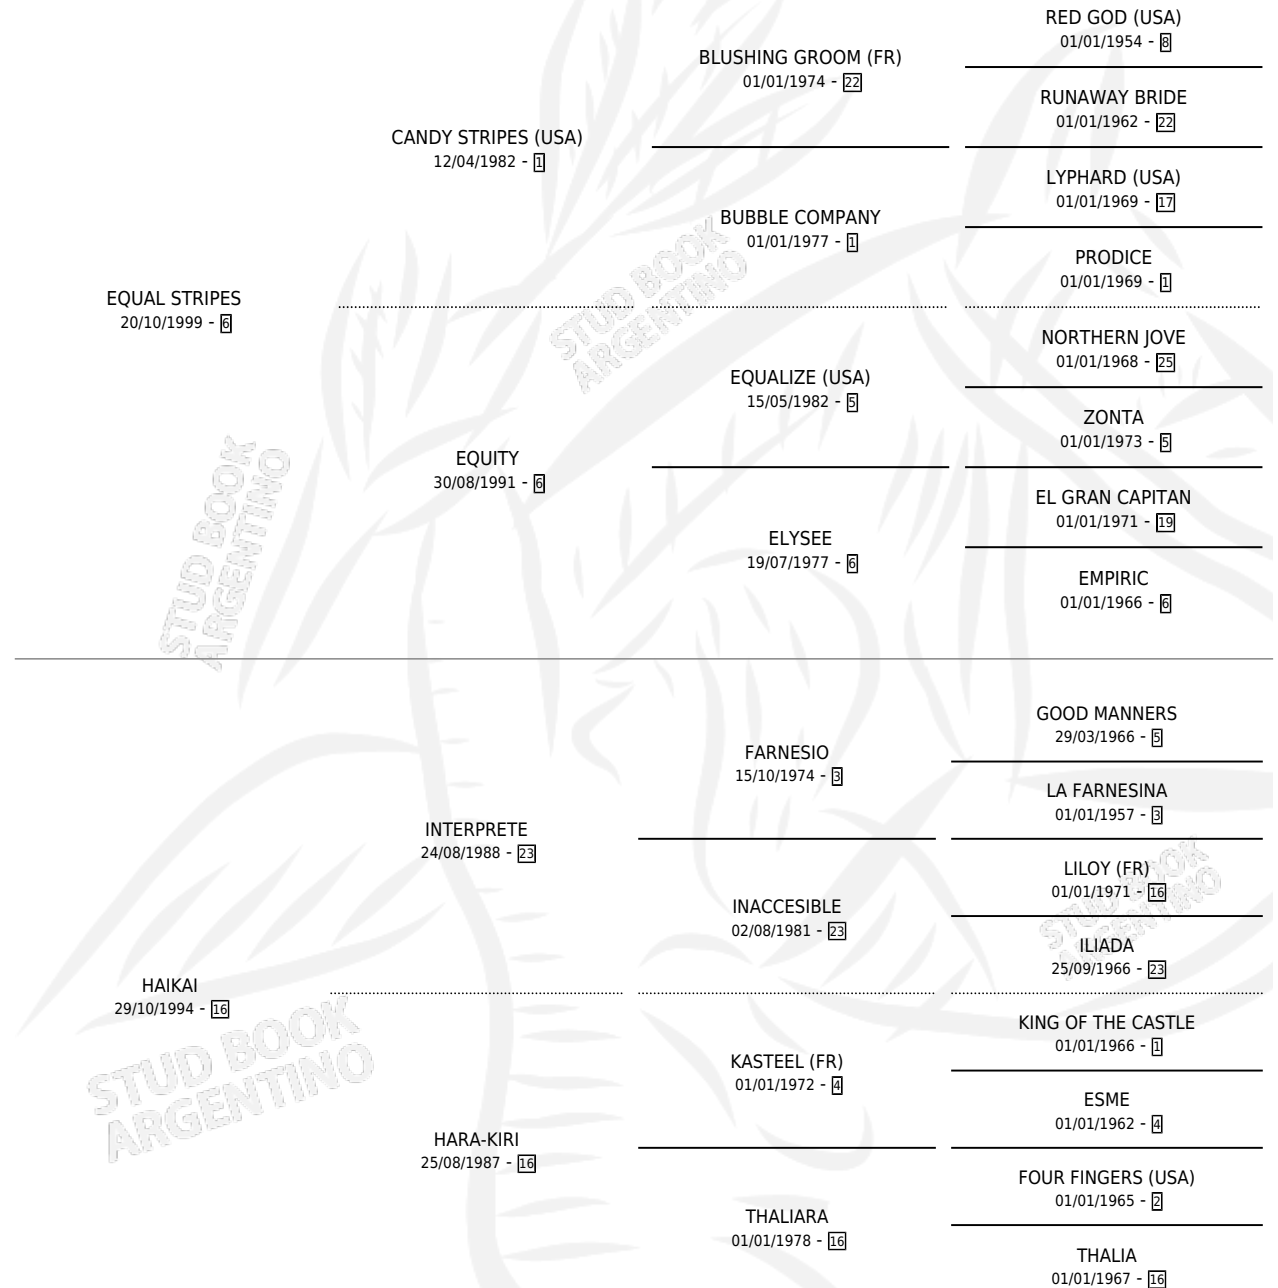

HAKUNA

por **EQUAL STRIPES** y **HAIKAI** por **INTERPRETE**

Argentina · Hembra · Zaino · SP · 02/09/2011
Familia 16-f · Volumen 41

ESTADO

TIPIFICACIÓN SANGUÍNEA	X
TIPIFICACIÓN POR ADN	✓
PASAPORTE	✓
IDENTIFICACIÓN POR MICROCHIP	✓
REPRODUCTOR	X

Lugar de nacimiento: El Doguito

Criador: El Doguito

PEDIGREE

CAMPAÑA

Solo carreras oficiales de Argentina

POR EDAD

EDAD	CC	1°	2°	3°	4°	5°	NP	CLC	CLG	CLCG1	CLGG1	IMPORTE	GANANCIA / CC
2 AÑOS	1	0	1	0	0	0	0	0	0	0	0	\$26,250	\$26,250
3 AÑOS	2	1	0	0	0	0	1	1	0	0	0	\$80,000	\$40,000
TOTALES	3	1	1	0	0	0	1	1	0	0	0	\$106,250	\$35,417
%		33.3%	33.3%	0.0%	0.0%	0.0%	33.3%	33.3%	0.0%	0.0%	0.0%		

Ganadora en Palermo - \$106,250, a los 3 años.

POR DISTANCIA

HIPODROMO	CC	1°	2°	3°	4°	5°	NP	CLC	CLG	CLCG1	CLGG1	IMPORTE
PALERMO	3	1	1	0	0	0	1	1	0	0	0	\$106,250
1600 MTS	2	1	0	0	0	0	1	1	0	0	0	\$80,000
1400 MTS	1	0	1	0	0	0	0	0	0	0	0	\$26,250