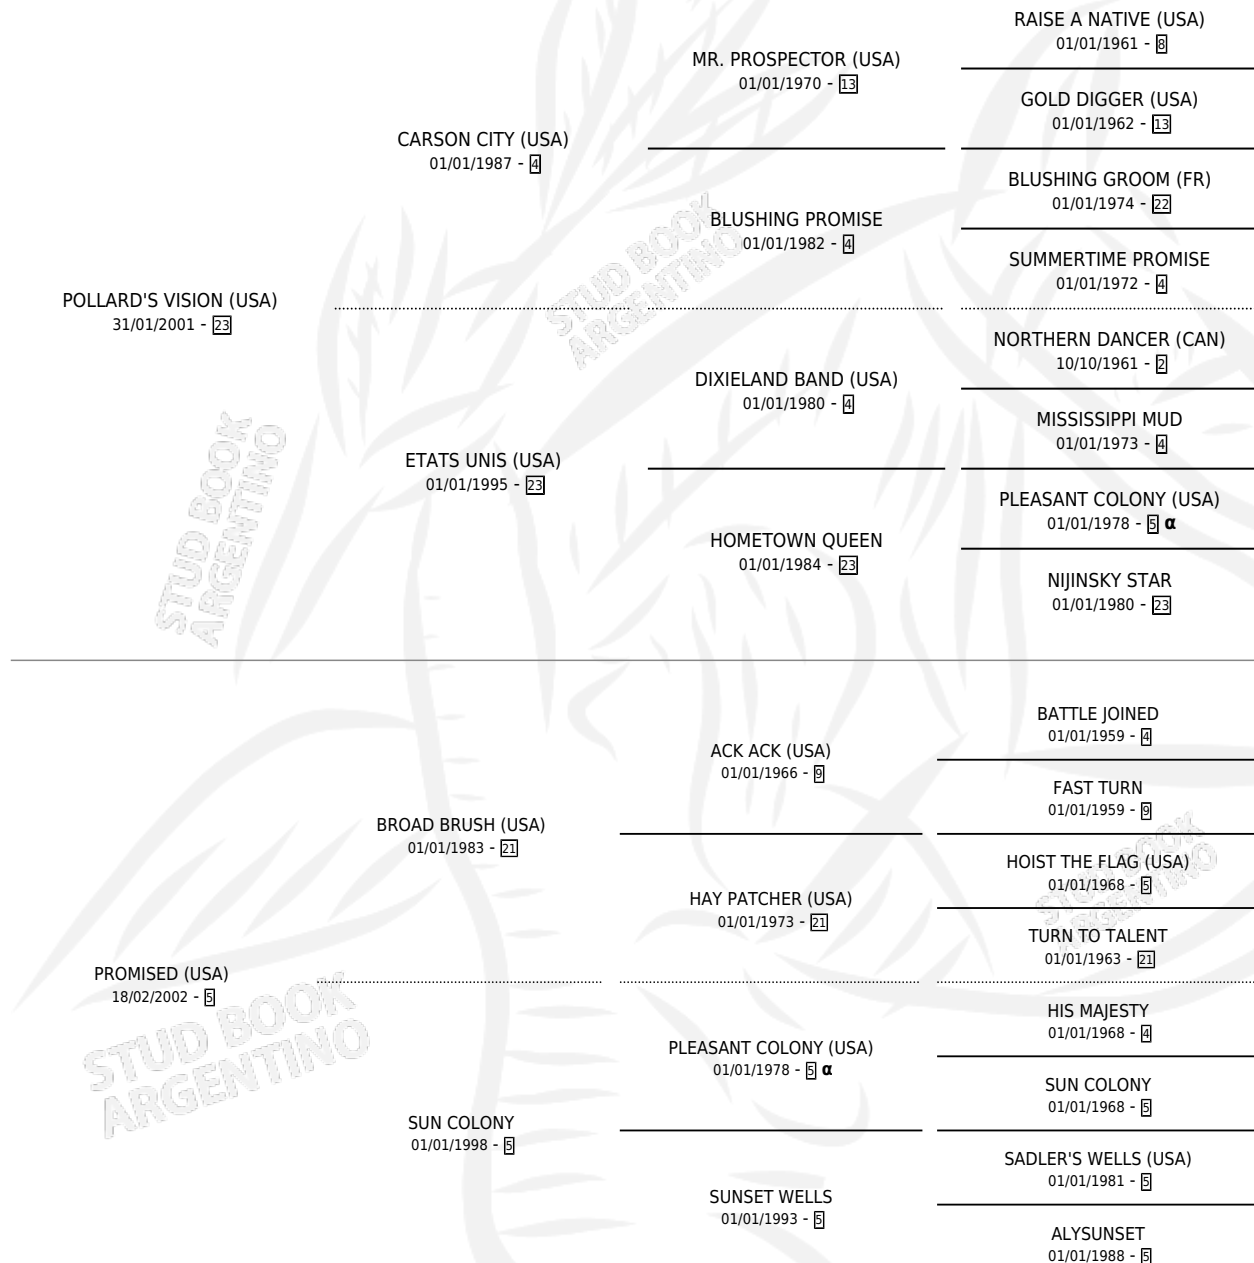

POLLAR'S BRUSH

por POLLARD'S VISION (USA) y PROMISED (USA) por
BROAD BRUSH (USA)

Argentina · Hembra · Zaino · SP · 10/09/2011
Familia 5-h · Volumen 41

ESTADO

TIPIFICACIÓN SANGUÍNEA	X
TIPIFICACIÓN POR ADN	✓
PASAPORTE	✓
IDENTIFICACIÓN POR MICROCHIP	✓
REPRODUCTOR	✓

Lugar de nacimiento: La Gringa
Criador: La Gringa

HIJOS

	MACHOS	HEMBRAS
4 NACIERON	2	2
3 CORRIERON	2	1
1 GANARON	1	0
0 GANADORES CL	0 GANADORES GR	0 GANADORES G1

PEDIGREE

INBREEDING : α