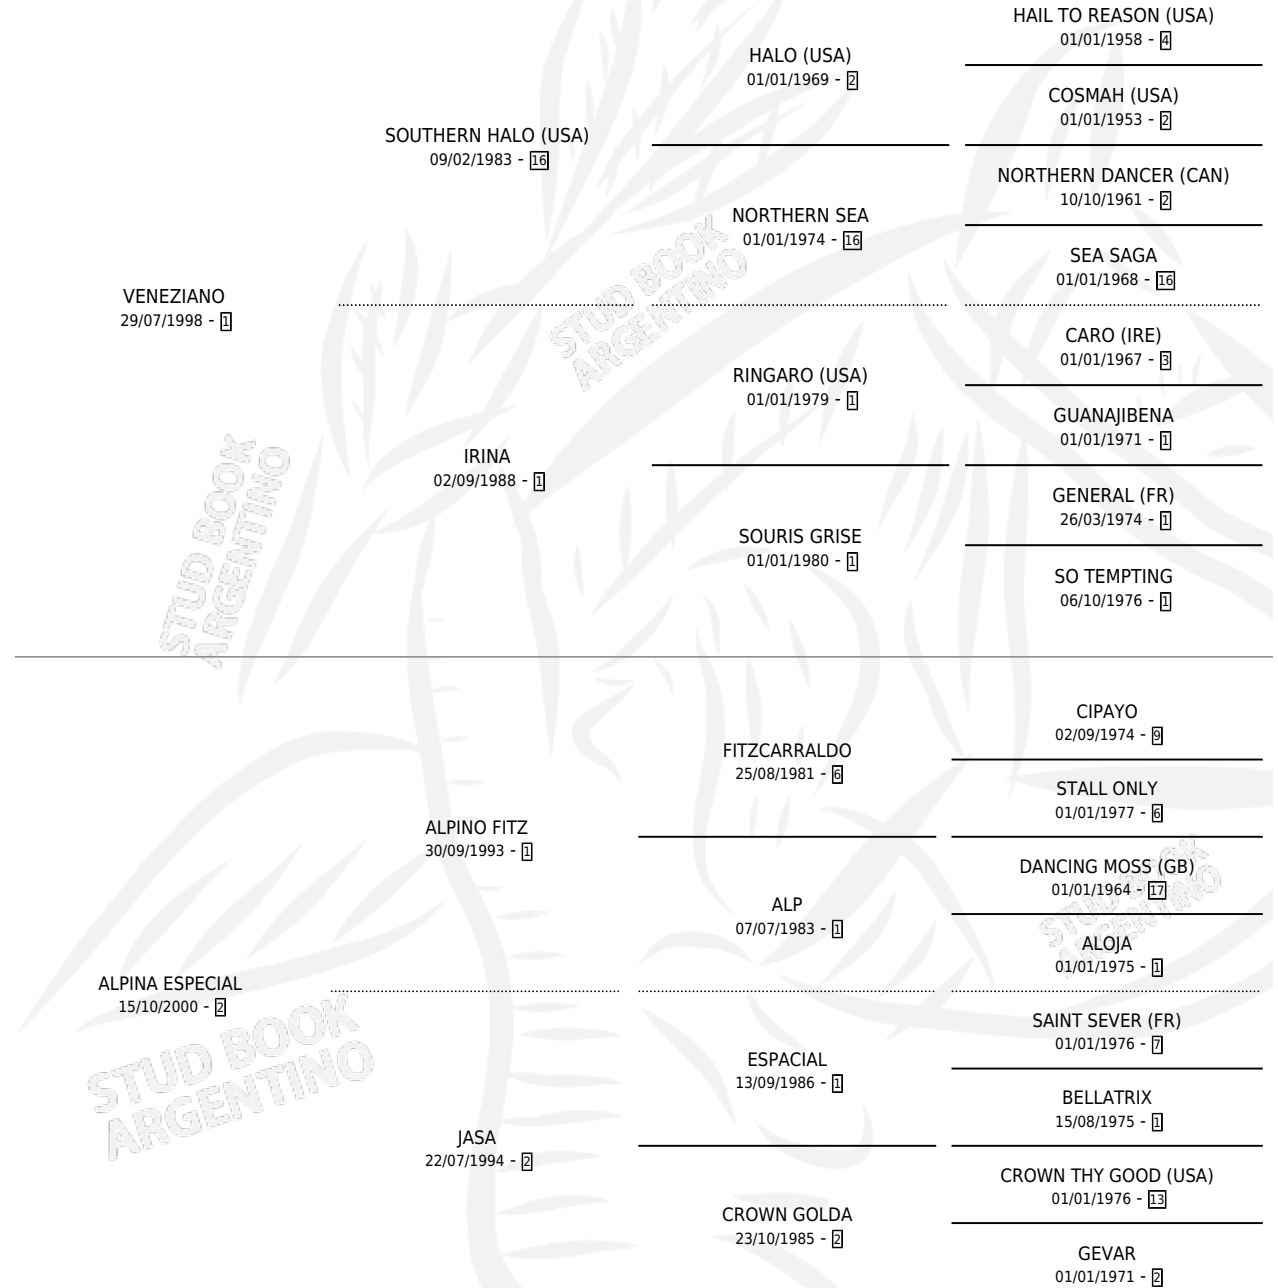

LYLA

por **VENEZIANO** y **ALPINA ESPECIAL** por **ALPINO FITZ**

Argentina · Hembra · Zaino · SP · 25/08/2011
Familia 2-u · Volumen 41

ESTADO

TIPIFICACIÓN SANGUÍNEA	X
TIPIFICACIÓN POR ADN	✓
PASAPORTE	X
IDENTIFICACIÓN POR MICROCHIP	✓
REPRODUCTOR	X

Lugar de nacimiento: Los Tres Vasquitos

Criador: Los Tres Vasquitos

PEDIGREE

LYLA

Datos oficiales del Stud Book Argentino

Documento generado el 09/06/2026

studbook.org.ar