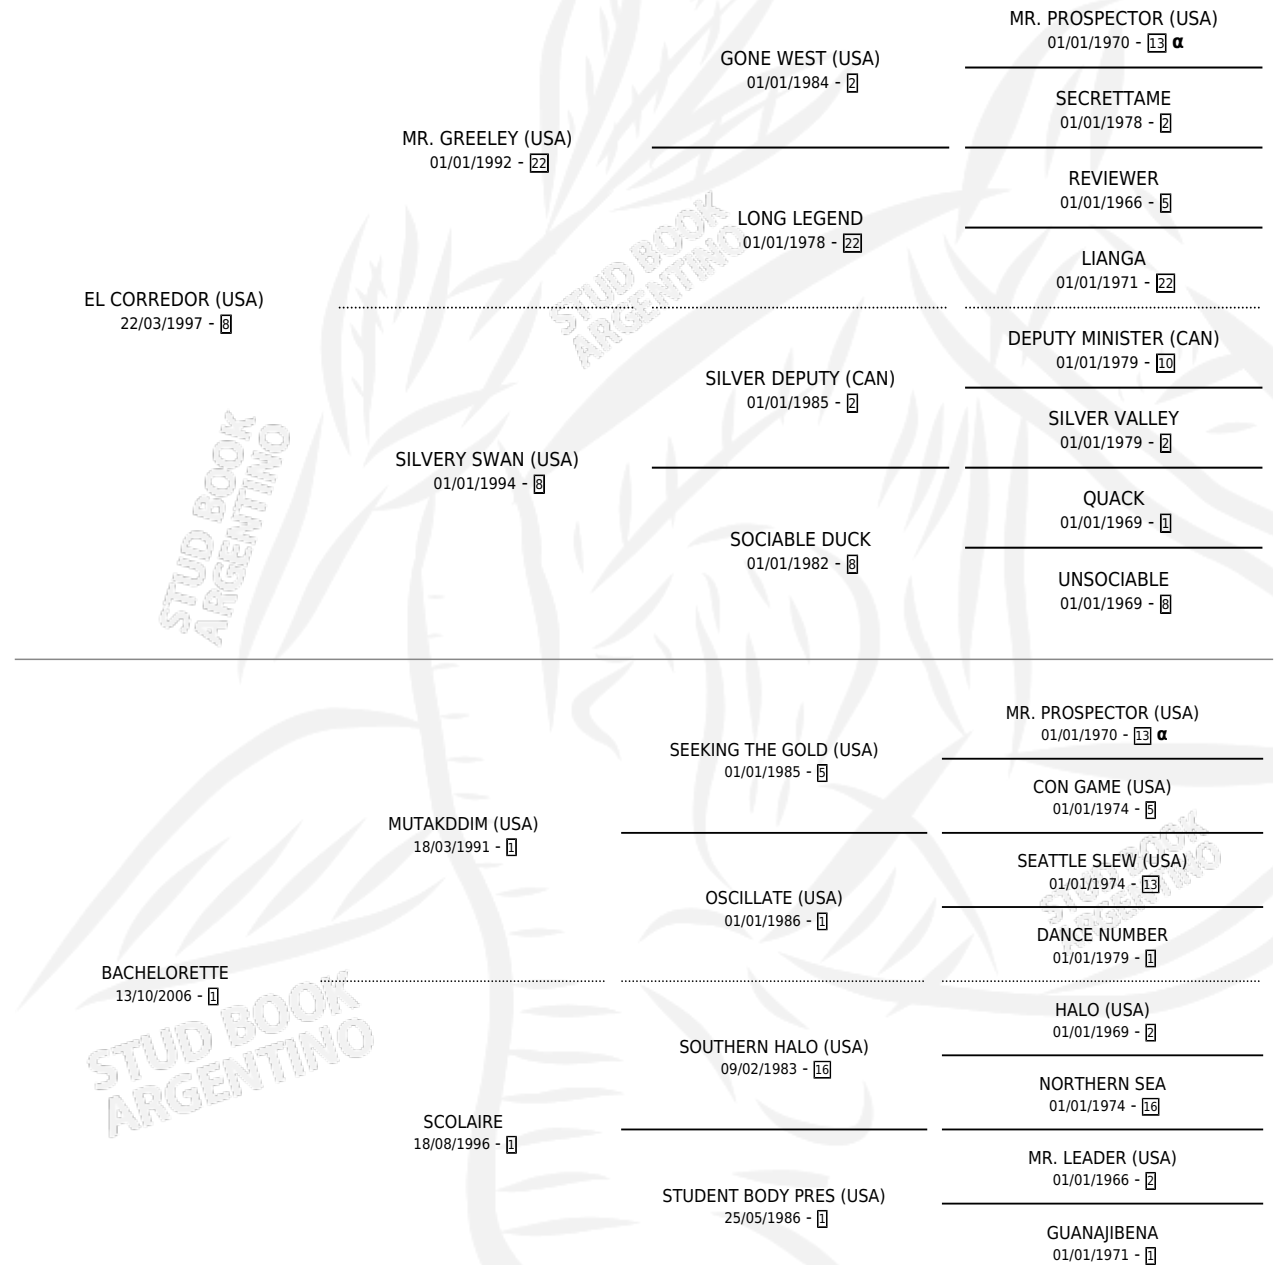

BECADO

por **EL CORREDOR (USA)** y **BACHELORETTE** por **MUTAKDDIM (USA)**

Argentina · Macho · Alazan · SP · 06/08/2011
Familia 1-p · Volumen 41

ESTADO

TIPIFICACIÓN SANGUÍNEA	X
TIPIFICACIÓN POR ADN	✓
PASAPORTE	✓
IDENTIFICACIÓN POR MICROCHIP	✓
REPRODUCTOR	X

Lugar de nacimiento: La Quebrada
Criador: La Quebrada

PEDIGREE

INBREEDING : α

CAMPAÑA

Solo carreras oficiales de Argentina

POR EDAD

EDAD	CC	1°	2°	3°	4°	5°	NP	CLC	CLG	CLCG1	CLGG1	IMPORTE	GANANCIA / CC
2 AÑOS	3	0	0	0	0	0	3	0	0	0	0	\$0	\$0
3 AÑOS	3	0	0	0	0	0	3	0	0	0	0	\$0	\$0
4 AÑOS	7	0	1	0	0	1	5	0	0	0	0	\$28,500	\$4,071
5 AÑOS	1	0	0	0	0	0	1	0	0	0	0	\$0	\$0
6 AÑOS	1	0	0	1	0	0	0	0	0	0	0	\$14,800	\$14,800
TOTALES	15	0	1	1	0	1	12	0	0	0	0	\$43,300	\$2,887
%		0.0%	6.7%	6.7%	0.0%	6.7%	80.0%	0.0%	0.0%	0.0%	0.0%		

Placés en San Isidro en 15 carreras disputadas.

POR DISTANCIA

HIPODROMO	CC	1°	2°	3°	4°	5°	NP	CLC	CLG	CLCG1	CLGG1	IMPORTE
SAN ISIDRO	9	0	1	1	0	1	6	0	0	0	0	\$43,300
1100 MTS	3	0	0	1	0	0	2	0	0	0	0	\$14,800
1000 MTS	5	0	1	0	0	1	3	0	0	0	0	\$28,500
1300 MTS	1	0	0	0	0	0	1	0	0	0	0	\$0
PALERMO	5	0	0	0	0	0	5	0	0	0	0	\$0
1000 MTS	4	0	0	0	0	0	4	0	0	0	0	\$0
1200 MTS	1	0	0	0	0	0	1	0	0	0	0	\$0
ROSARIO	1	0	0	0	0	0	1	0	0	0	0	\$0
1100 MTS	1	0	0	0	0	0	1	0	0	0	0	\$0