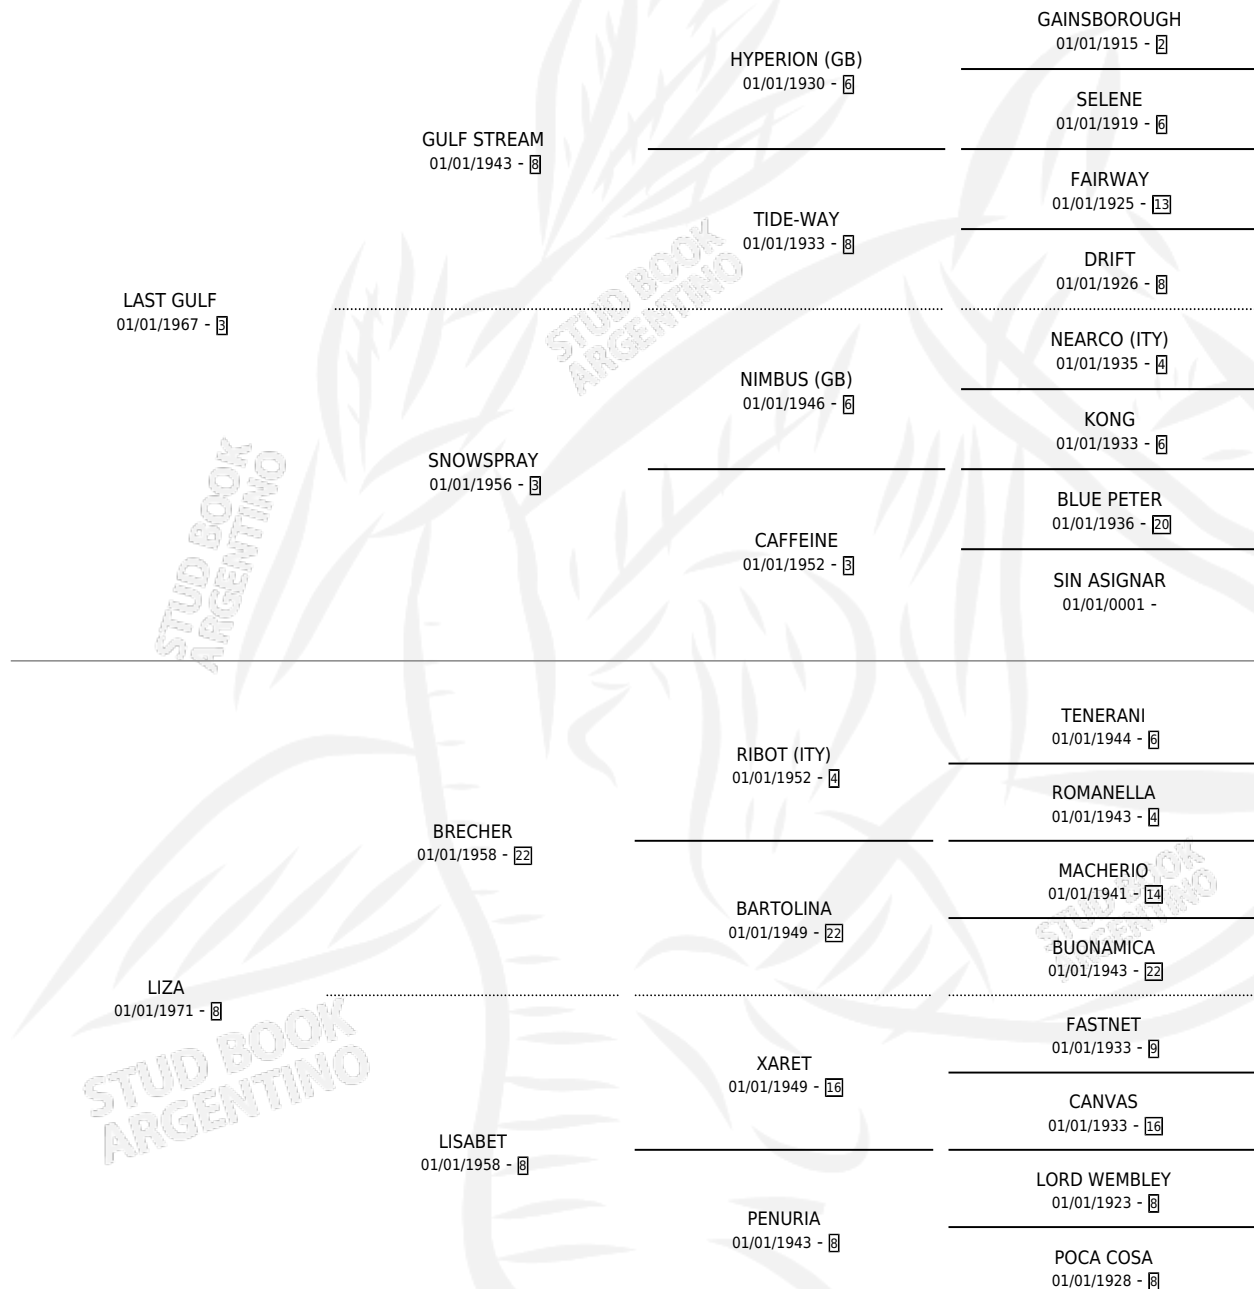

LAST ANNIE

por **LAST GULF** y **LIZA** por **BRECHER**

Argentina · Hembra · Alazan · SP · 01/01/1976
Familia 8-c · Volumen 29

ESTADO

TIPIFICACIÓN SANGUÍNEA	X
TIPIFICACIÓN POR ADN	X
PASAPORTE	X
IDENTIFICACIÓN POR MICROCHIP	X
REPRODUCTOR	✓

Lugar de nacimiento: Campo particular

Criador: Sin dato

~

HIJOS

	MACHOS	HEMBRAS
4 NACIERON	1	3
3 CORRIERON	1	2
1 GANARON	0	1
0 GANADORES CL	0 GANADORES GR	0 GANADORES G1

PEDIGREE

S

cimientos 4 / Efectividad 33.33%

PADRILLO	PRODUCTO	CRIADOR	1ER SERVICIO	ÚLTIMO SERVICIO
POTRISPORT	∅		12/11/1994	14/11/1994
WILLER SOY	∅		05/11/1993	09/11/1993
GRAND PRESTIGE	GRAND CHUPETE (M ZC, 25/10/1993)	SIN DATO	18/11/1992	21/11/1992
PABLO'S BALL	∅		21/10/1991	23/10/1991
PABLO'S BALL	LAST ANTONELA (H Z, 09/10/1991)	SIN DATO	18/10/1990	22/10/1990
GRAND PRESTIGE	∅		15/08/1989	21/10/1989
GRAND PRESTIGE	∅		28/09/1988	02/10/1988
GRAND PRESTIGE	GRAND FLOR (H ZD, 10/09/1988)	SIN DATO	16/09/1987	09/10/1987
TAYAQUITO	∅		25/12/1986	28/12/1986
TAYAQUITO	TAYA FANTASIA (H A, 17/12/1986)	SIN DATO	18/11/1985	22/12/1985
TAYAQUITO	∅			
TAYAQUITO	∅			