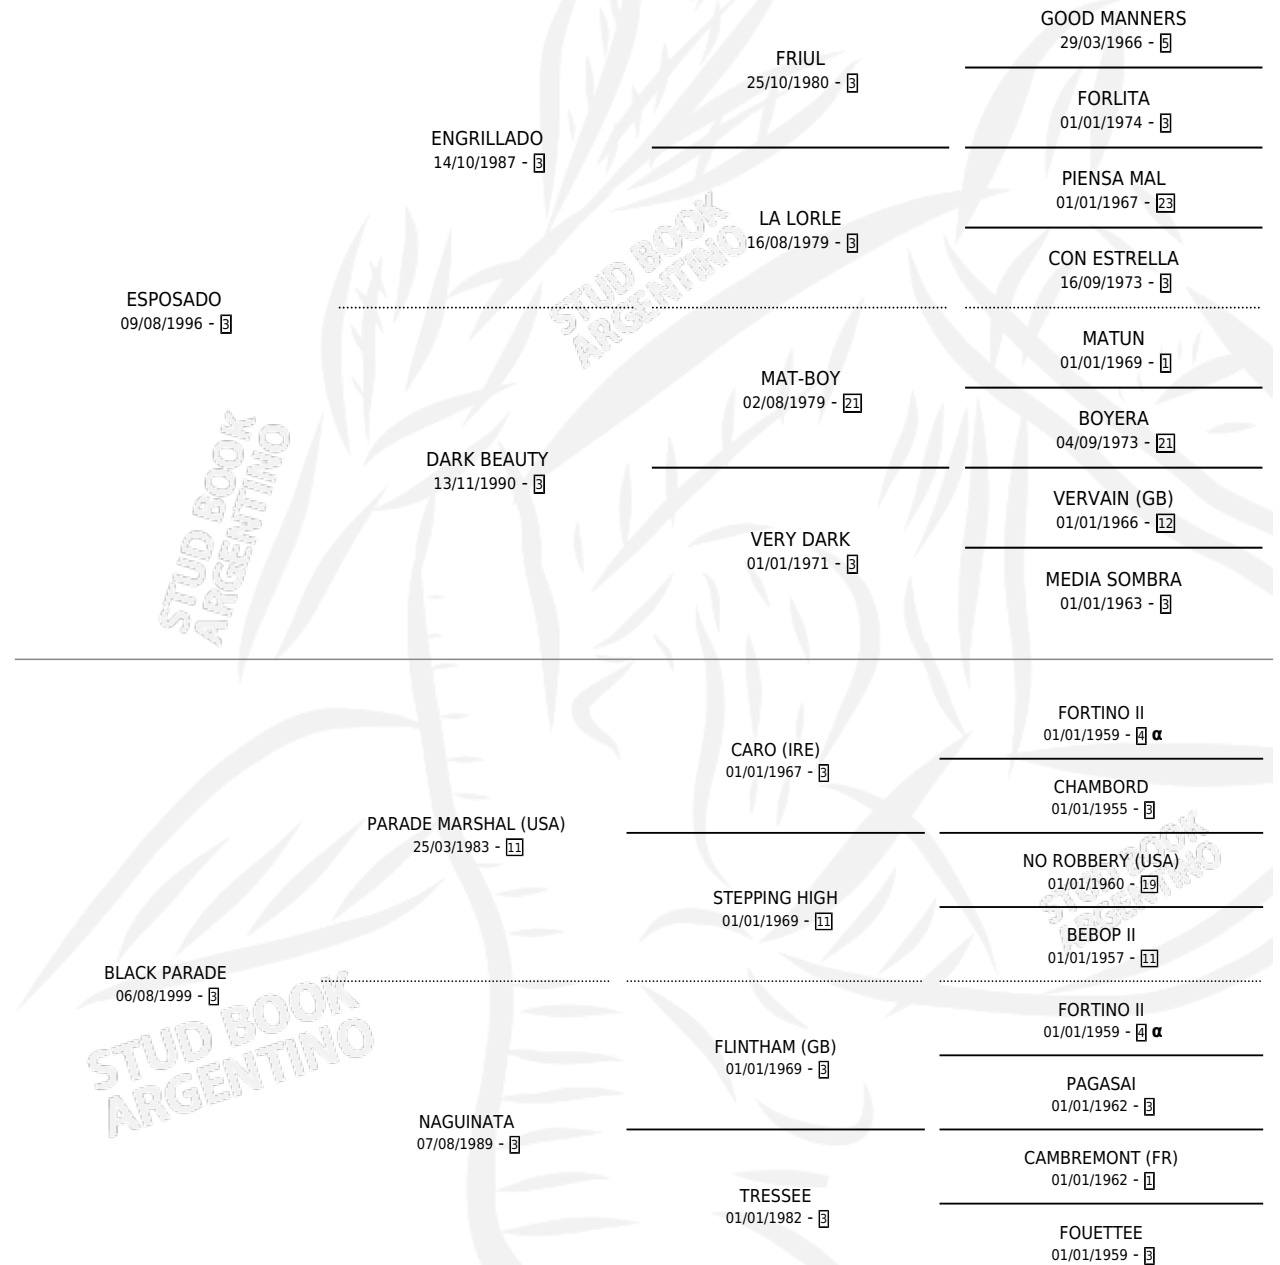

BAZ PRESA

por **ESPOSADO** y **BLACK PARADE** por **PARADE MARSHAL**
(USA)

Argentina · Hembra · Zaino · SP · 19/08/2011
Familia 3-n · Volumen 41

ESTADO

| | |
|------------------------------|---|
| TIPIFICACIÓN SANGUÍNEA | X |
| TIPIFICACIÓN POR ADN | ✓ |
| PASAPORTE | ✓ |
| IDENTIFICACIÓN POR MICROCHIP | ✓ |
| REPRODUCTOR | X |

Lugar de nacimiento: Los Desagues
Criador: Solimano Pedro Jose

PEDIGREE

INBREEDING : α

BAZ PRESA

Datos oficiales del Stud Book Argentino

Documento generado el 14/05/2026

studbook.org.ar