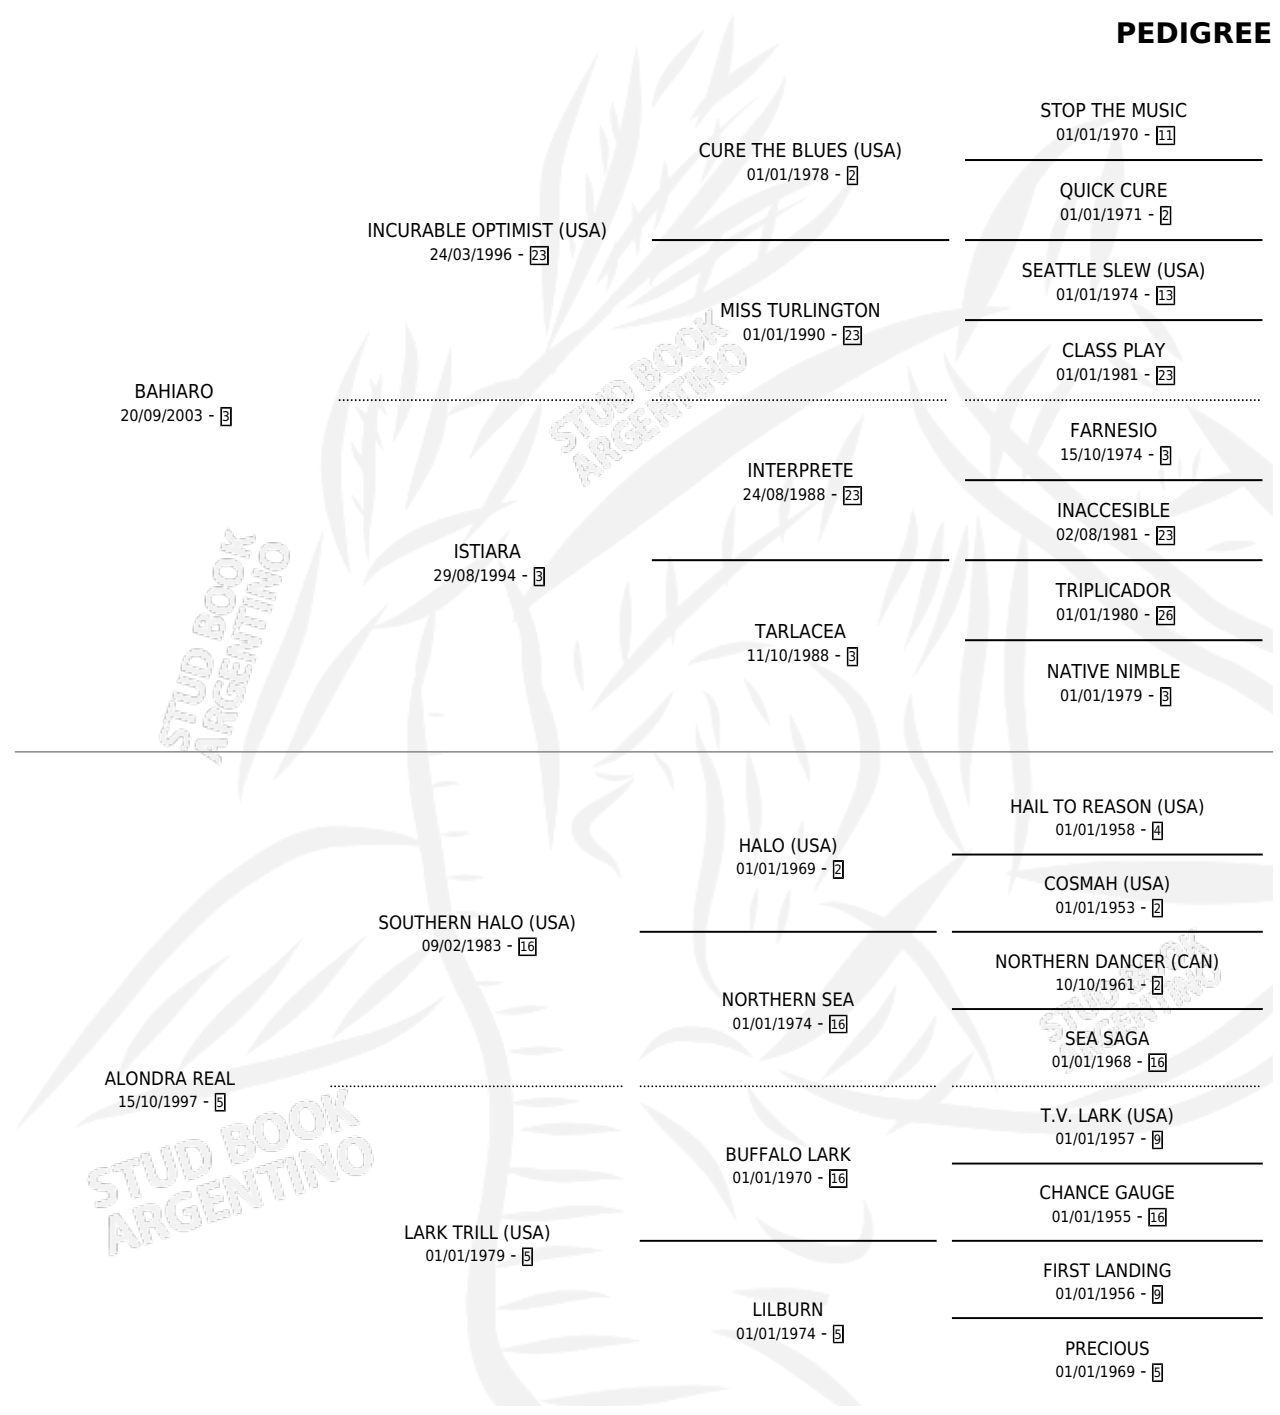

REAL DANGER

por **BAHIARO** y **ALONDRA REAL** por **SOUTHERN HALO (USA)**

Argentina · Macho · Alazan · SP · 04/09/2011
Familia 5-g · Volumen 41

ESTADO

TIPIFICACIÓN SANGUÍNEA	X
TIPIFICACIÓN POR ADN	✓
PASAPORTE	✓
IDENTIFICACIÓN POR MICROCHIP	✓
REPRODUCTOR	X

Lugar de nacimiento: El Paraíso
Criador: El Paraíso

PEDIGREE