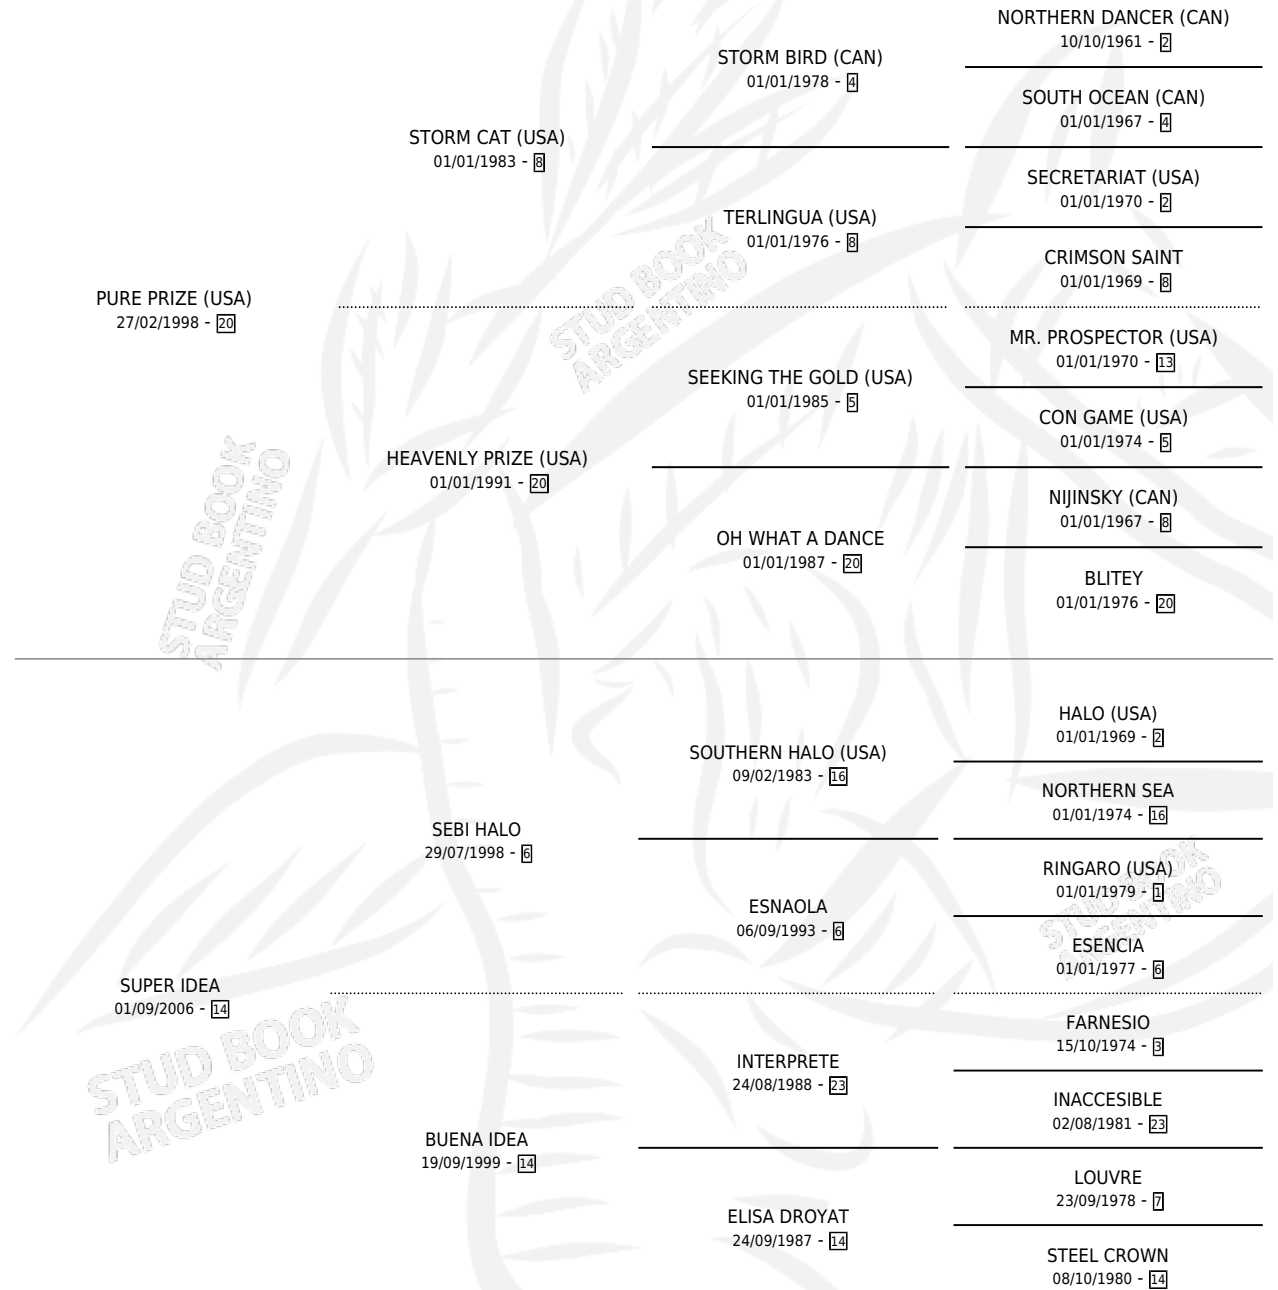

PURE AND SIMPLE

por PURE PRIZE (USA) y SUPER IDEA por SEBI HALO

Argentina · Macho · Zaino · SP · 06/09/2011
Familia 14-c · Volumen 41

ESTADO

TIPIFICACIÓN SANGUÍNEA	X
TIPIFICACIÓN POR ADN	✓
PASAPORTE	✓
IDENTIFICACIÓN POR MICROCHIP	✓
REPRODUCTOR	X

Lugar de nacimiento: El Paraiso

Criador: El Paraiso

PEDIGREE