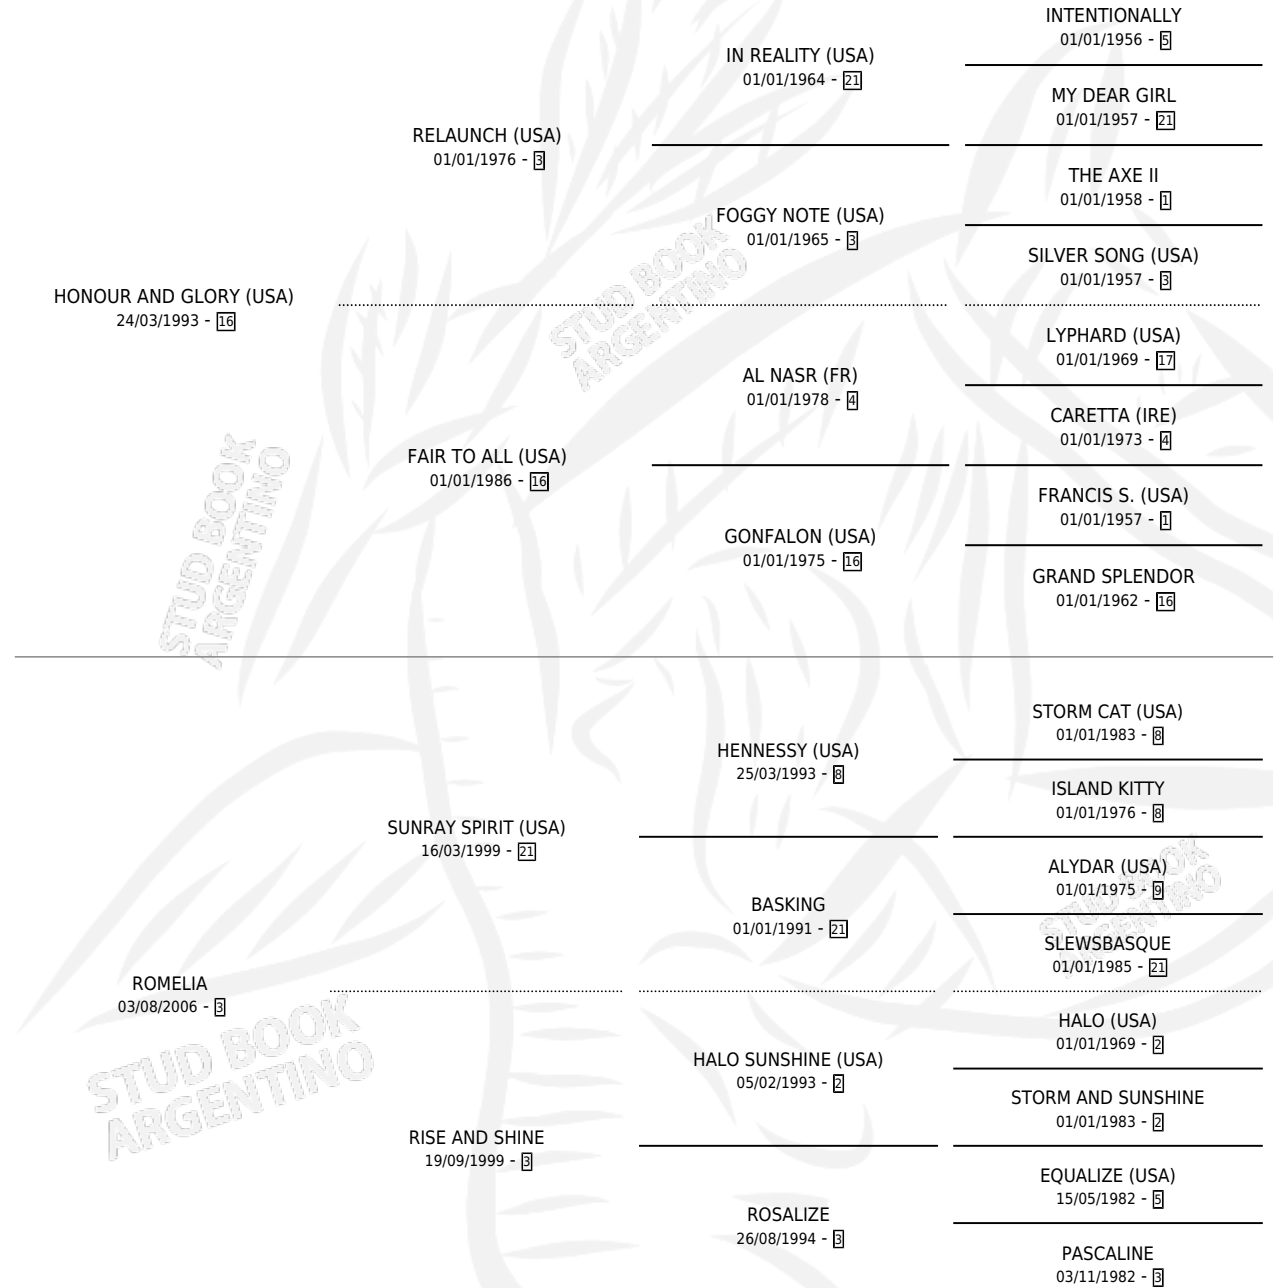

SLEW AND GLORY

por HONOUR AND GLORY (USA) y ROMELIA por SUNRAY SPIRIT (USA)

Argentina · Hembra · Zaino · SP · 14/08/2011
Familia 3-h · Volumen 41

ESTADO

TIPIFICACIÓN SANGUÍNEA	X
TIPIFICACIÓN POR ADN	✓
PASAPORTE	✓
IDENTIFICACIÓN POR MICROCHIP	✓
REPRODUCTOR	✓

Lugar de nacimiento: La Numancia
Criador: Commercezone S.A.

PEDIGREE

S

mientos 0 / Efectividad 0.00%

PADRILLO

PRODUCTO

CRIADOR

1ER SERVICIO

ÚLTIMO SERVICIO

ACCESIT

∅

03/12/2015

07/12/2015

SLEW AND GLORY

Datos oficiales del Stud Book Argentino

Documento generado el 02/05/2026