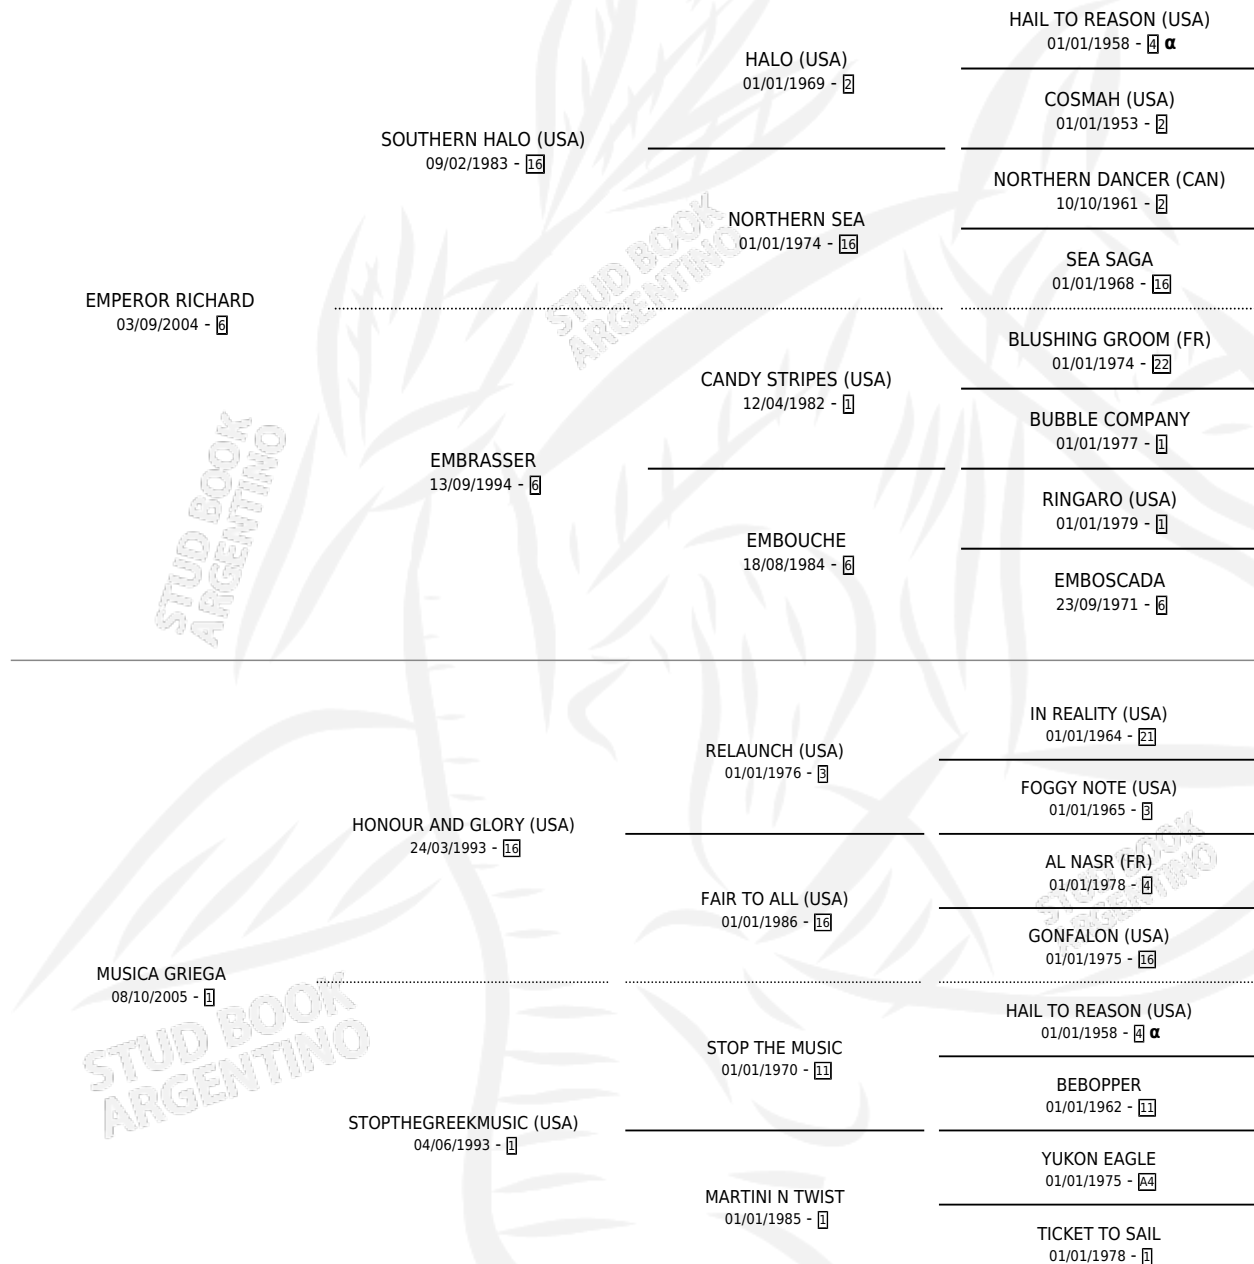

MUSICO CLASICO

por **EMPEROR RICHARD** y **MUSICA GRIEGA** por **HONOUR AND GLORY (USA)**

Argentina · Macho · Zaino · SP · 07/09/2011
Familia 1-c · Volumen 41

ESTADO

TIPIFICACIÓN SANGUÍNEA	X
TIPIFICACIÓN POR ADN	X
PASAPORTE	X
IDENTIFICACIÓN POR MICROCHIP	X
REPRODUCTOR	X

Lugar de nacimiento: La Gringa
Criador: Napolitani Nelida Elisa Raso De

PEDIGREE

INBREEDING : α

MUSICO CLASICO

Datos oficiales del Stud Book Argentino

Documento generado el 26/05/2026

studbook.org.ar