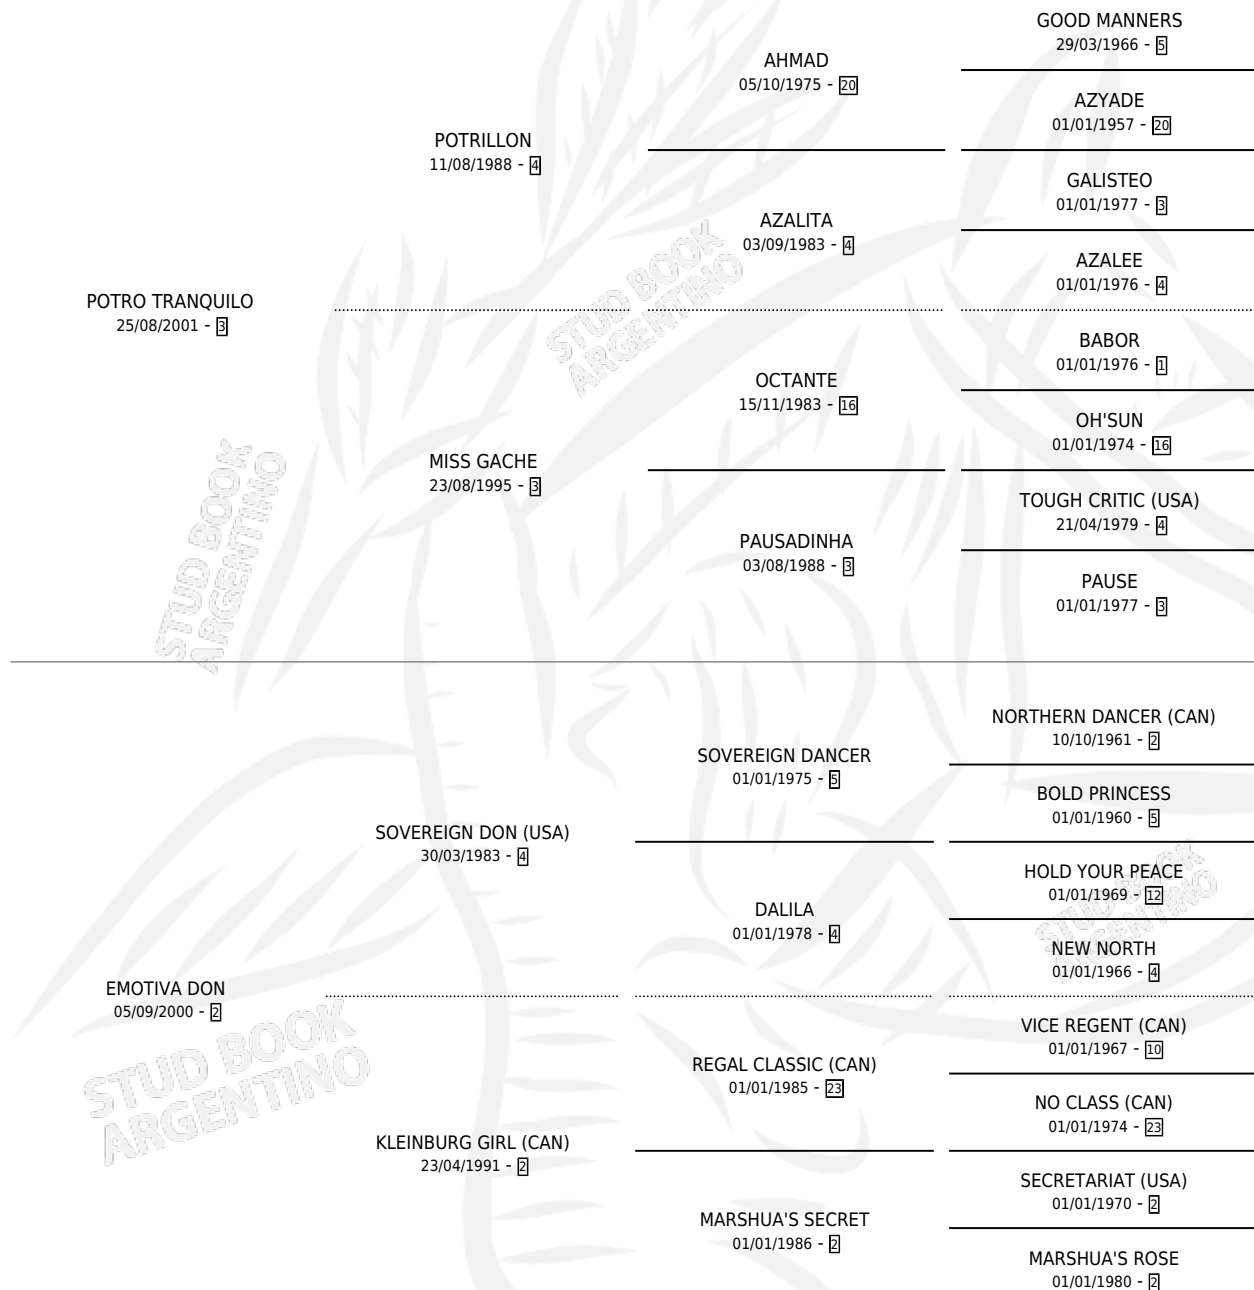

POTRO EMOTIVO

por POTRO TRANQUILO y EMOTIVA DON por SOVEREIGN DON (USA)

Argentina · Macho · Zaino · SP · 12/08/2011
Familia 2-n · Volumen 41

ESTADO

TIPIFICACIÓN SANGUÍNEA	X
TIPIFICACIÓN POR ADN	X
PASAPORTE	X
IDENTIFICACIÓN POR MICROCHIP	X
REPRODUCTOR	X

Lugar de nacimiento: La Carolina
Criador: Giuliano Francisco Emilio

PEDIGREE

POTRO EMOTIVO

Datos oficiales del Stud Book Argentino

Documento generado el 12/05/2026

studbook.org.ar