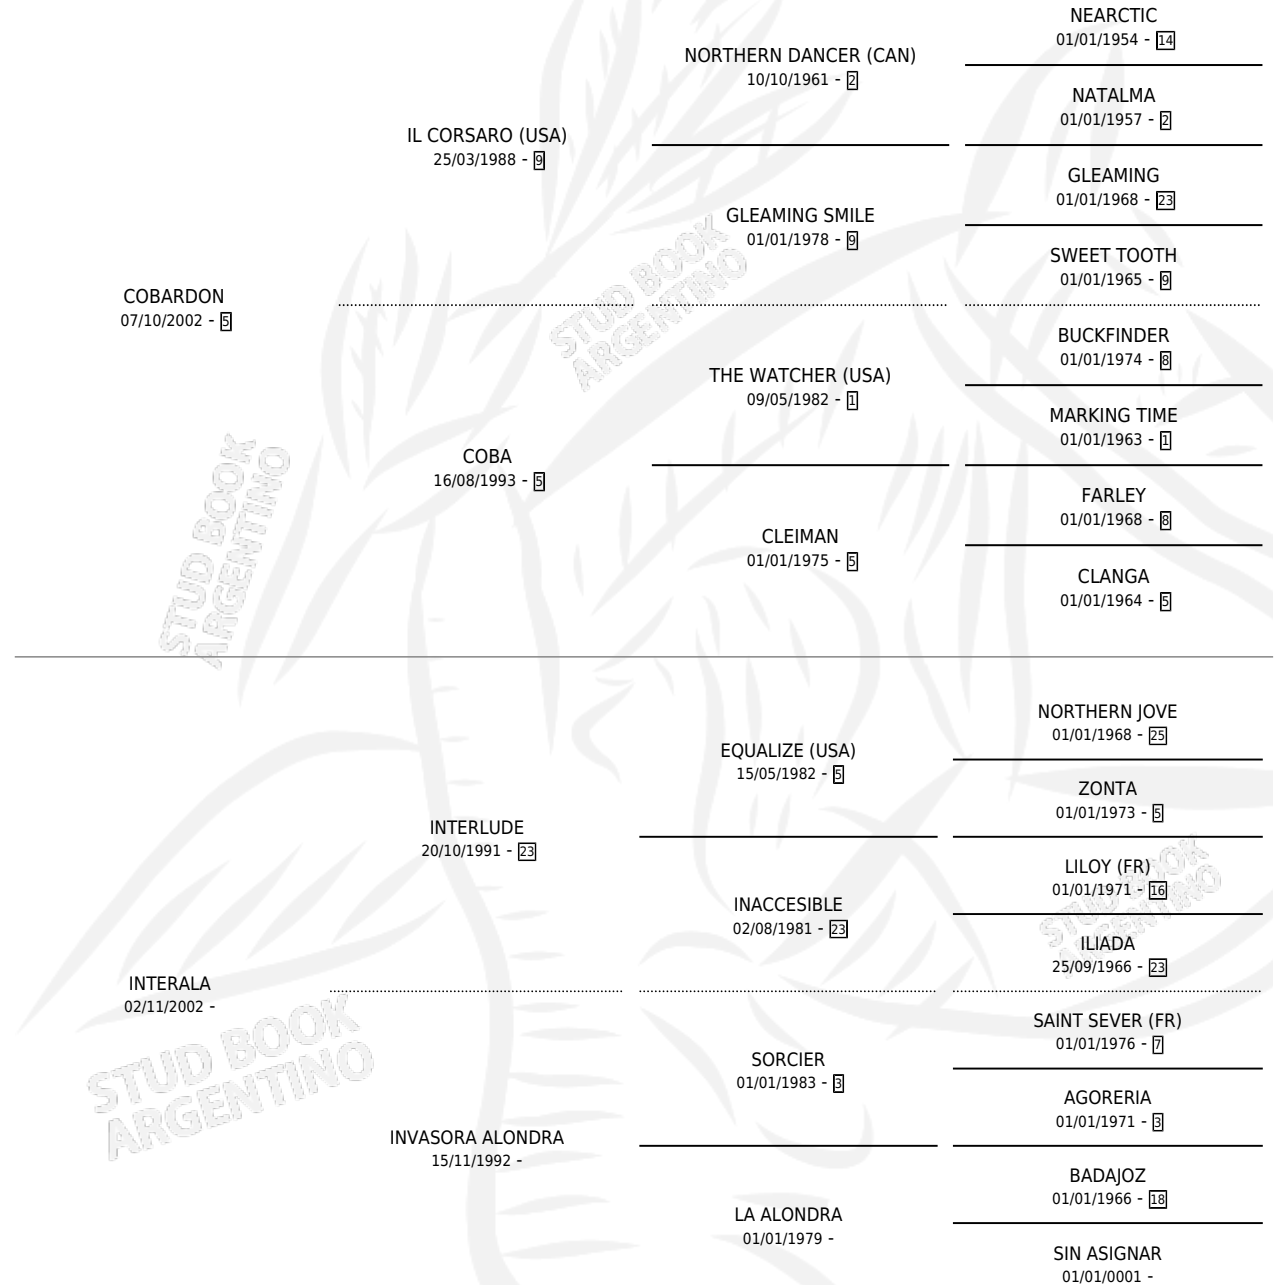

DON INTERALO

por COBARDON y INTERALA por INTERLUDE

Argentina · Macho · Zaino · SP · 03/08/2011
Familia · Volumen 41

ESTADO

TIPIFICACIÓN SANGUÍNEA	X
TIPIFICACIÓN POR ADN	X
PASAPORTE	X
IDENTIFICACIÓN POR MICROCHIP	X
REPRODUCTOR	X

Lugar de nacimiento: Mojon del Pago

Criador: Mojon del Pago

PEDIGREE

DON INTERALO

Datos oficiales del Stud Book Argentino

Documento generado el 06/05/2026

studbook.org.ar