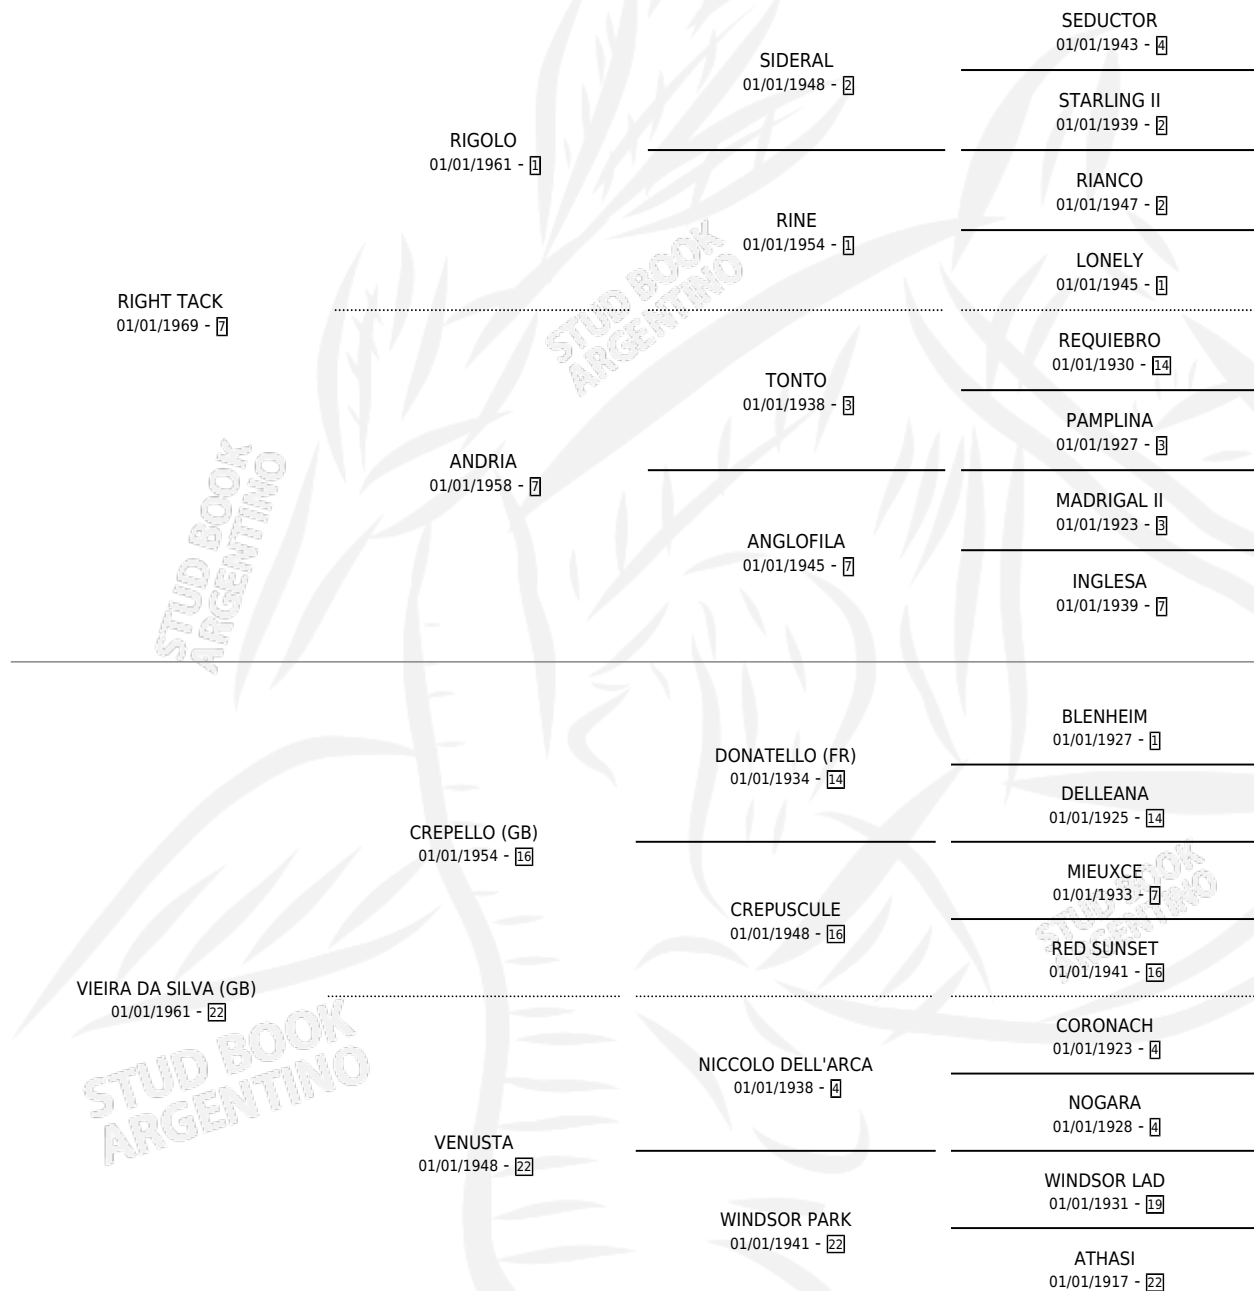

RIGHT SILVA

por **RIGHT TACK** y **VIEIRA DA SILVA (GB)** por **CREPELLO (GB)**

Argentina · Macho · Alazan · SP · 01/01/1976
Familia 22-a · Volumen 29

ESTADO

TIPIFICACIÓN SANGUÍNEA	X
TIPIFICACIÓN POR ADN	X
PASAPORTE	X
IDENTIFICACIÓN POR MICROCHIP	X
REPRODUCTOR	✓

Lugar de nacimiento: Campo particular

Criador: Sin dato

~

HIJOS

	MACHOS	HEMBRAS
17 NACIERON	10	7
3 CORRIERON	0	3
1 GANARON	0	1

0	0	0
GANADORES CL	GANADORES GR	GANADORES G1

PEDIGREE

SERVICIOS PADRILLO