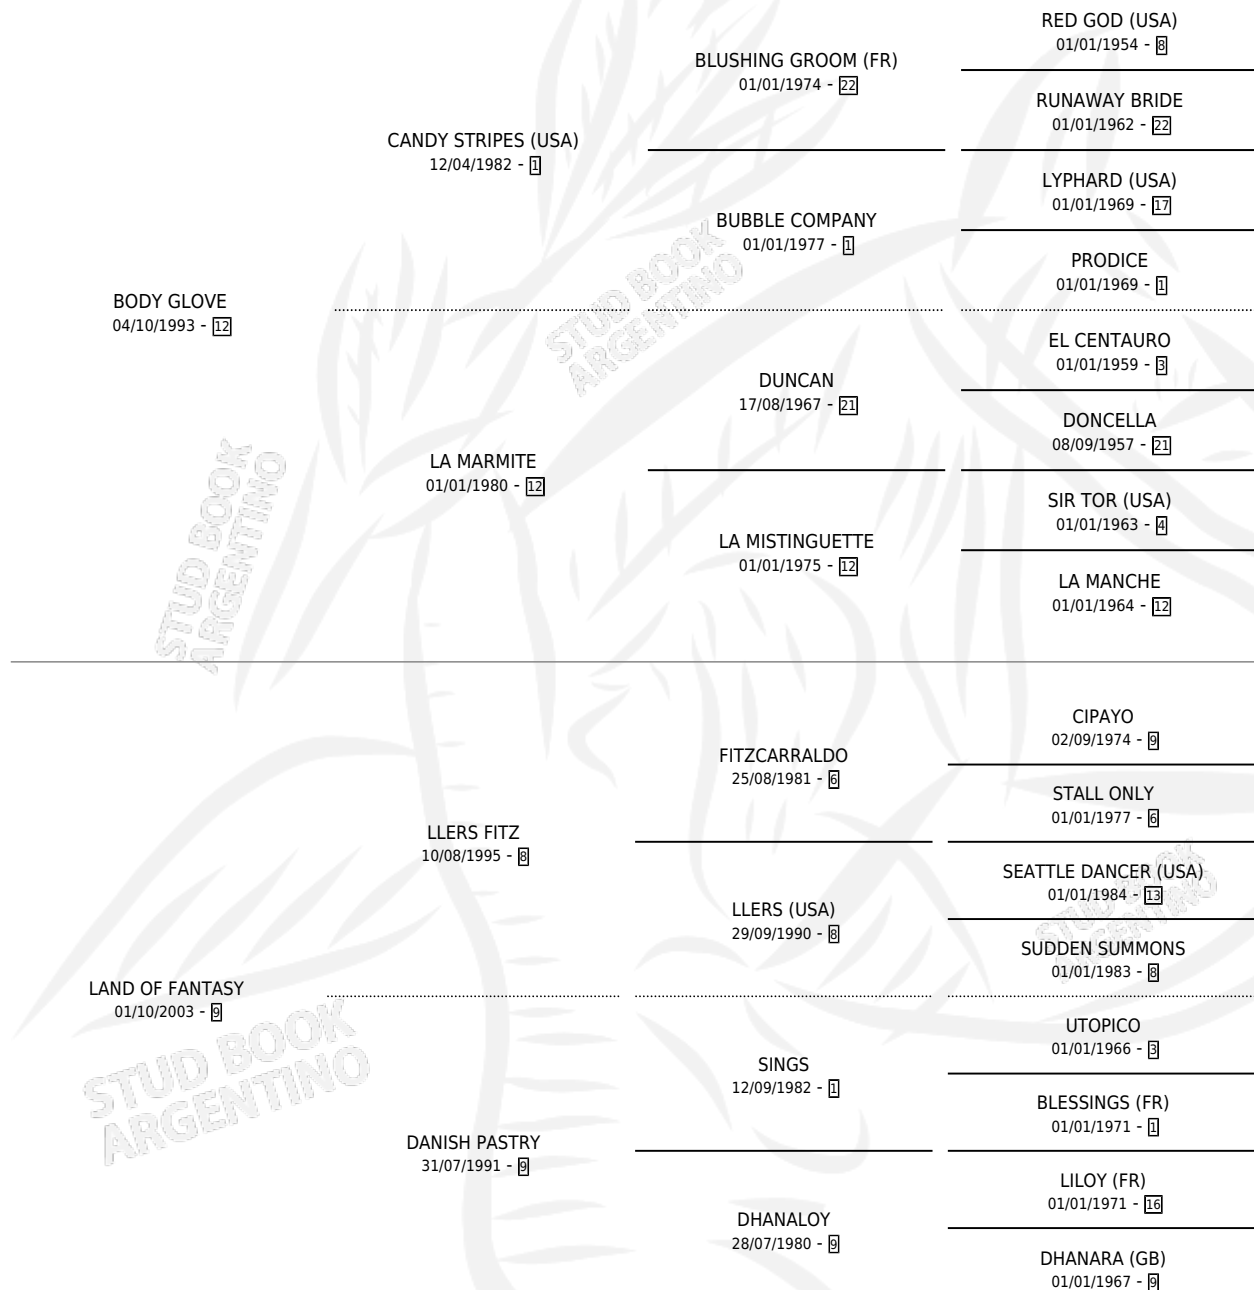

GRANADINA HOT

por **BODY GLOVE** y **LAND OF FANTASY** por **LLERS FITZ**

Argentina · Hembra · Alazan · SP · 23/08/2011
Familia 9-c · Volumen 41

ESTADO

TIPIFICACIÓN SANGUÍNEA	X
TIPIFICACIÓN POR ADN	✓
PASAPORTE	✓
IDENTIFICACIÓN POR MICROCHIP	✓
REPRODUCTOR	✓

Lugar de nacimiento: Los Desagues

Criador: Fallow S.R.L.

~

HIJOS

	MACHOS	HEMBRAS
2 NACIERON	2	0

SIN ACTUACIONES

PEDIGREE

CAMPAÑA

Solo carreras oficiales de Argentina

POR EDAD

EDAD	CC	1°	2°	3°	4°	5°	NP	CLC	CLG	CLCG1	CLGG1	IMPORTE	GANANCIA / CC
4 AÑOS	1	0	0	0	0	0	1	0	0	0	0	\$0	\$0
TOTALES	1	0	0	0	0	0	1	0	0	0	0	\$0	\$0
%		0.0%	0.0%	0.0%	0.0%	0.0%	100%	0.0%	0.0%	0.0%	0.0%		