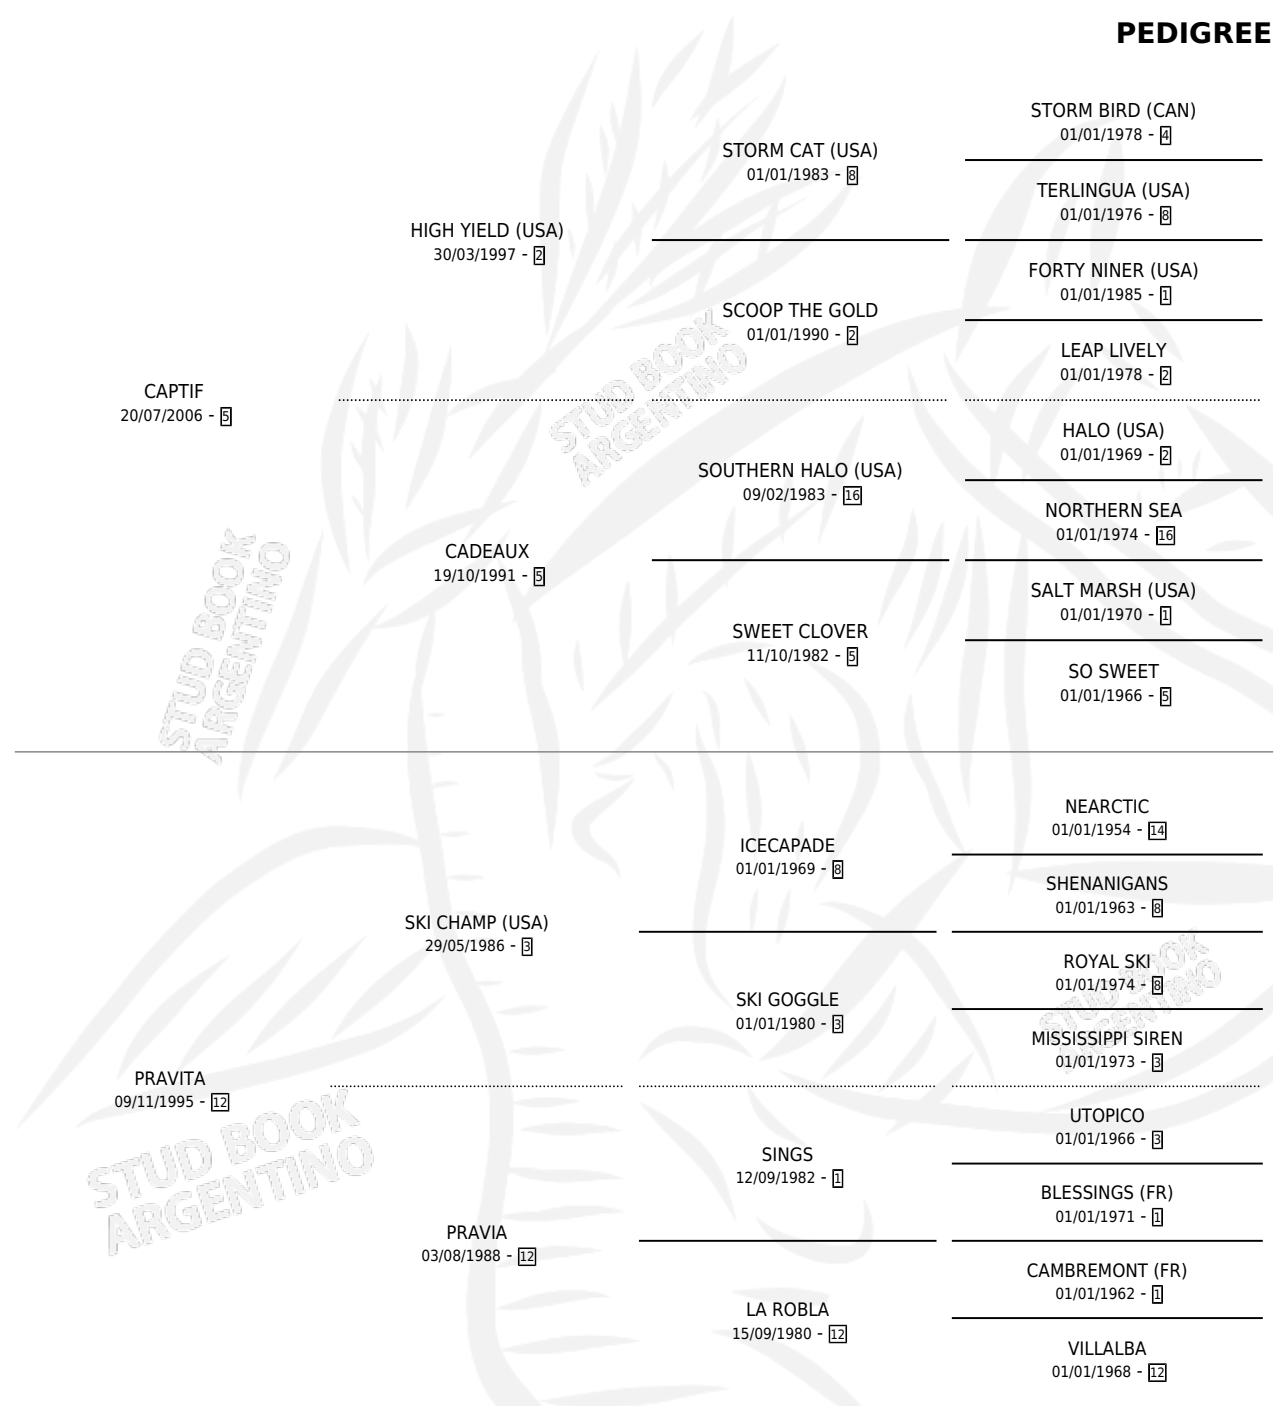

PRIMAVERA CHAN

por CAPTIF y PRAVITA por SKI CHAMP (USA)

Argentina · Hembra · Alazan · SP · 02/09/2011
Familia 12-d · Volumen 41

ESTADO

TIPIFICACIÓN SANGUÍNEA	X
TIPIFICACIÓN POR ADN	X
PASAPORTE	X
IDENTIFICACIÓN POR MICROCHIP	X
REPRODUCTOR	✓

Lugar de nacimiento: Los Educaditos

Criador: Sin dato

PEDIGREE

S

mientos 0 / Efectividad 0.00%

PADRILLO

PRODUCTO

CRIADOR

1ER SERVICIO

ÚLTIMO SERVICIO

FERNANDO ALONSO

∅

16/11/2016

16/11/2016

PRIMAVERA CHAN

Datos oficiales del Stud Book Argentino