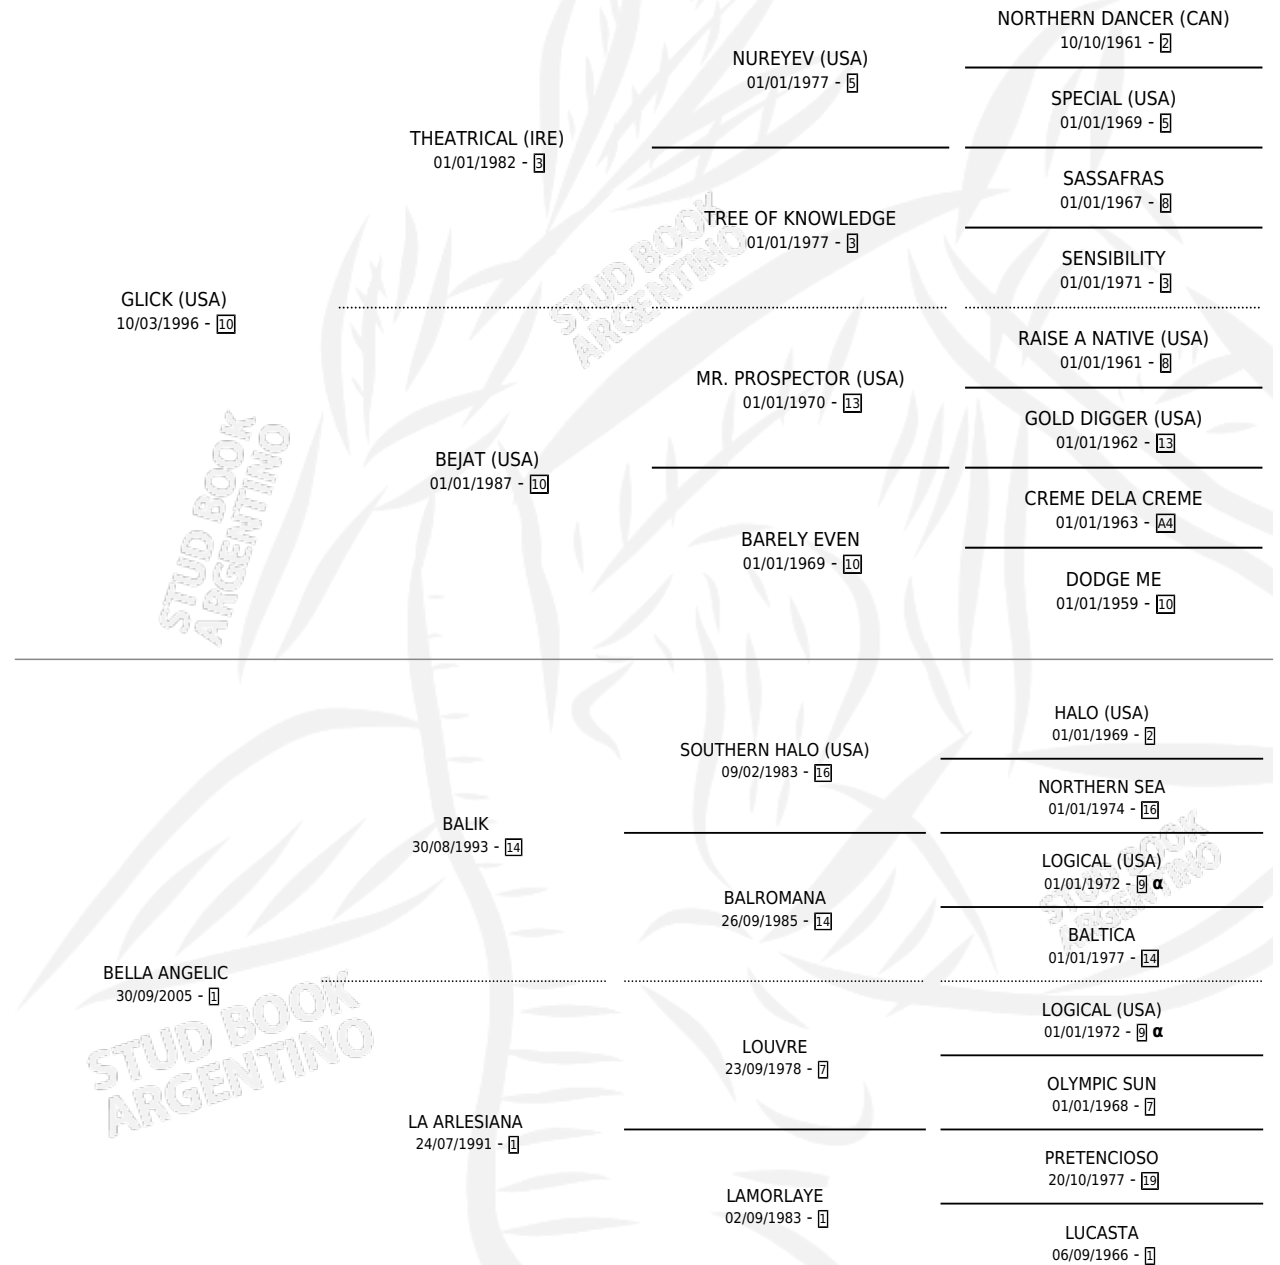

## ESTADO

TIPIFICACIÓN SANGUÍNEA	X
TIPIFICACIÓN POR ADN	✓
PASAPORTE	✓
IDENTIFICACIÓN POR MICROCHIP	✓
REPRODUCTOR	X

Lugar de nacimiento: M & M

Criador: M & M

## PEDIGREE

INBREEDING : α

Placés en San Isidro y Palermo en 10 carreras disputadas.

POR DISTANCIA

HIPODROMO	CC	1°	2°	3°	4°	5°	NP	CLC	CLG	CLCG1	CLGG1	IMPORTE
<b>SAN ISIDRO</b>	3	0	1	0	0	0	2	0	0	0	0	\$14,350
1200 MTS	3	0	1	0	0	0	2	0	0	0	0	\$14,350
<b>PALERMO</b>	5	0	0	1	0	1	3	0	0	0	0	\$9,500
1200 MTS	3	0	0	0	0	0	3	0	0	0	0	\$0
1000 MTS	2	0	0	1	0	1	0	0	0	0	0	\$9,500
<b>LA PLATA</b>	2	0	0	0	0	0	2	0	0	0	0	\$0
1100 MTS	2	0	0	0	0	0	2	0	0	0	0	\$0