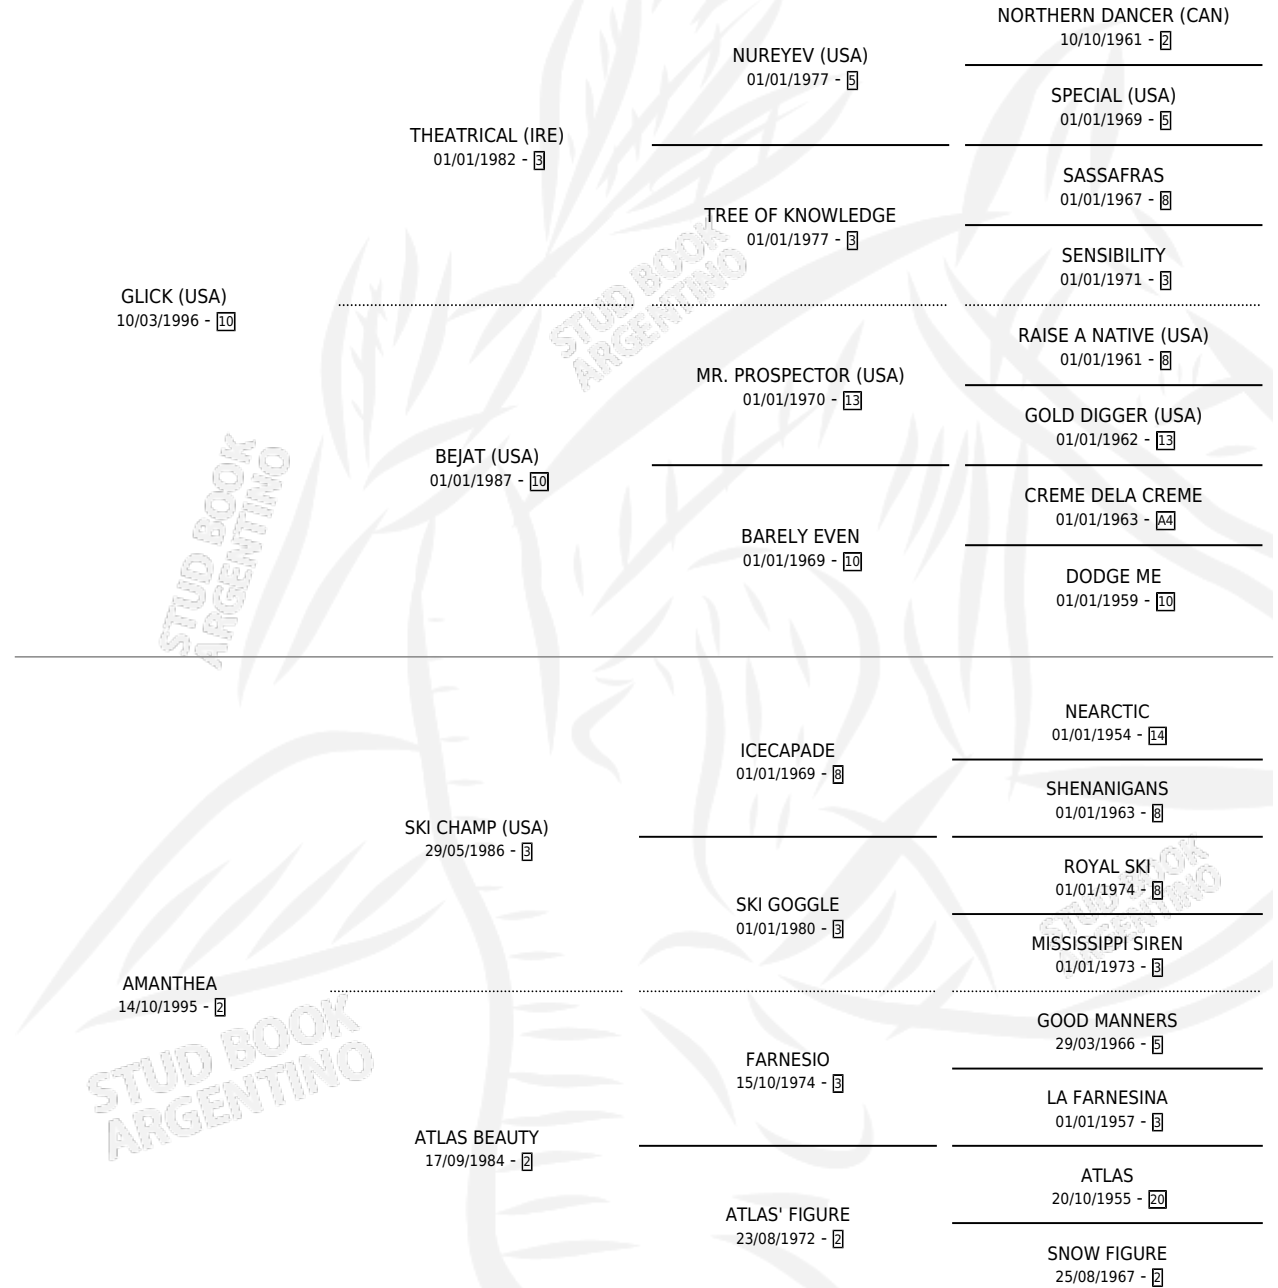

ROMANCE SECRETO

por GLICK (USA) y AMANTHEA por SKI CHAMP (USA)

Argentina · Hembra · Alazan · SP · 08/09/2011
Familia 2-n · Volumen 41

ESTADO

TIPIFICACIÓN SANGUÍNEA	X
TIPIFICACIÓN POR ADN	X
PASAPORTE	X
IDENTIFICACIÓN POR MICROCHIP	X
REPRODUCTOR	X

Lugar de nacimiento: M & M

Criador: M & M

PEDIGREE

ROMANCE SECRETO

Datos oficiales del Stud Book Argentino

Documento generado el 14/05/2026

studbook.org.ar