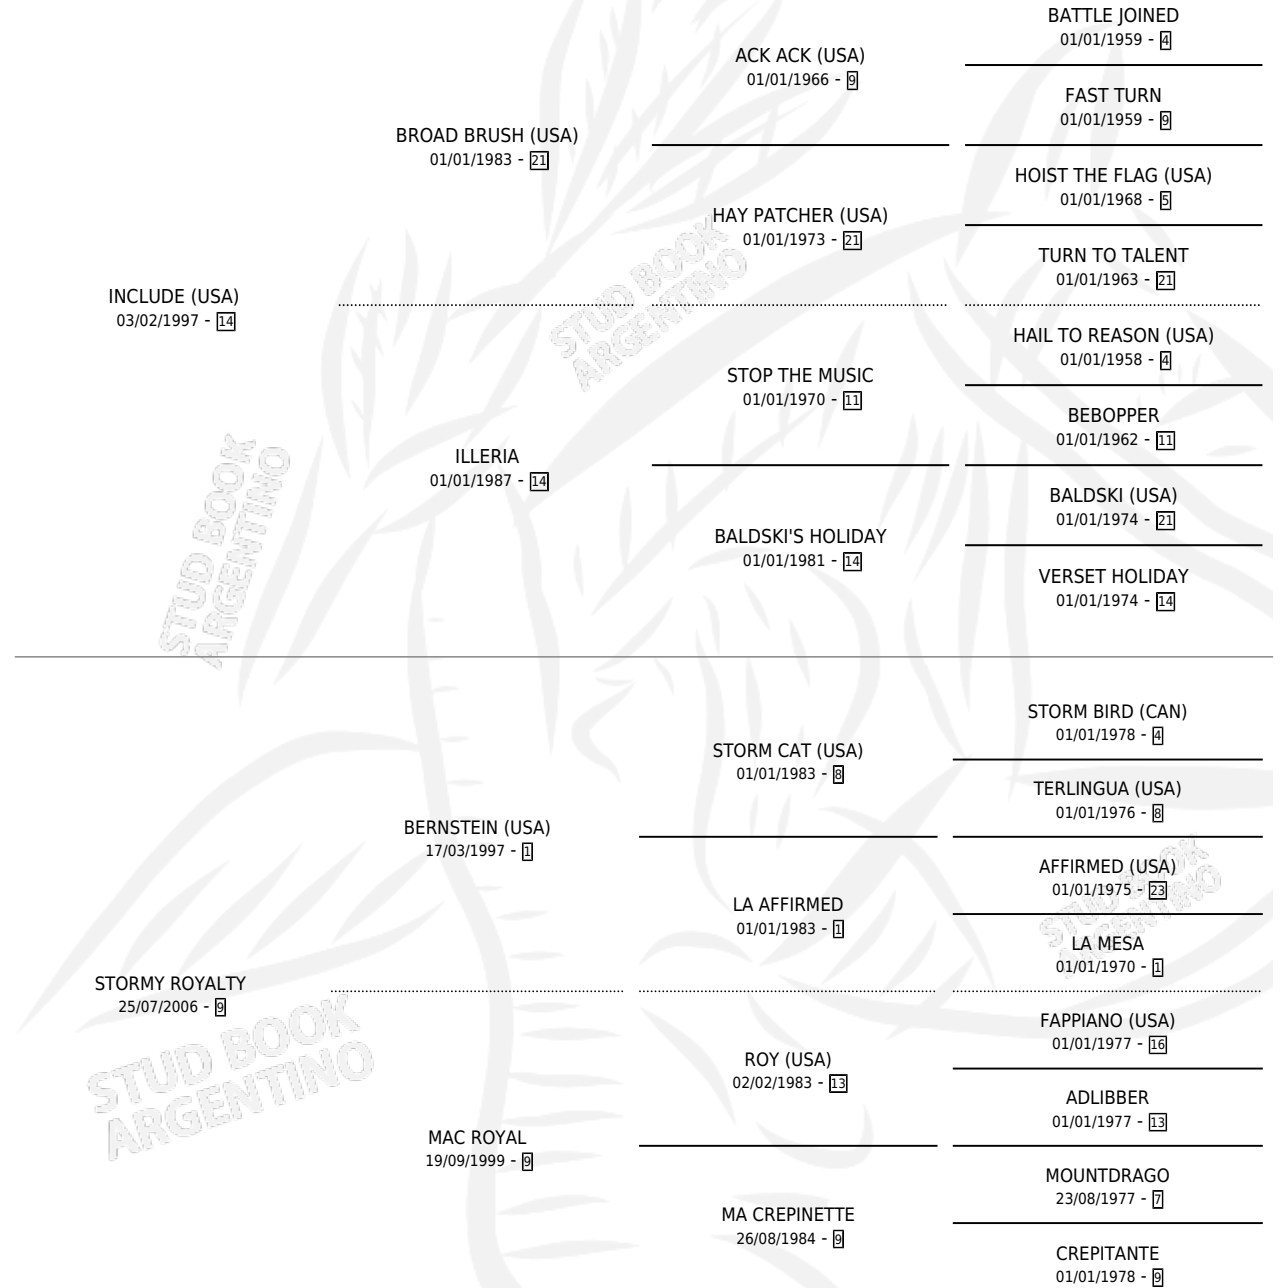

ROMEO INC

por **INCLUDE (USA)** y **STORMY ROYALTY** por **BERNSTEIN (USA)**

Argentina · Macho · Zaino · SP · 13/08/2011
Familia 9-h · Volumen 41

ESTADO

TIIFICACIÓN SANGUÍNEA	X
TIIFICACIÓN POR ADN	X
PASAPORTE	X
IDENTIFICACIÓN POR MICROCHIP	X
REPRODUCTOR	X

Lugar de nacimiento: La Biznaga
Criador: La Biznaga

PEDIGREE

ROMEO INC

Datos oficiales del Stud Book Argentino

Documento generado el 08/05/2026

studbook.org.ar