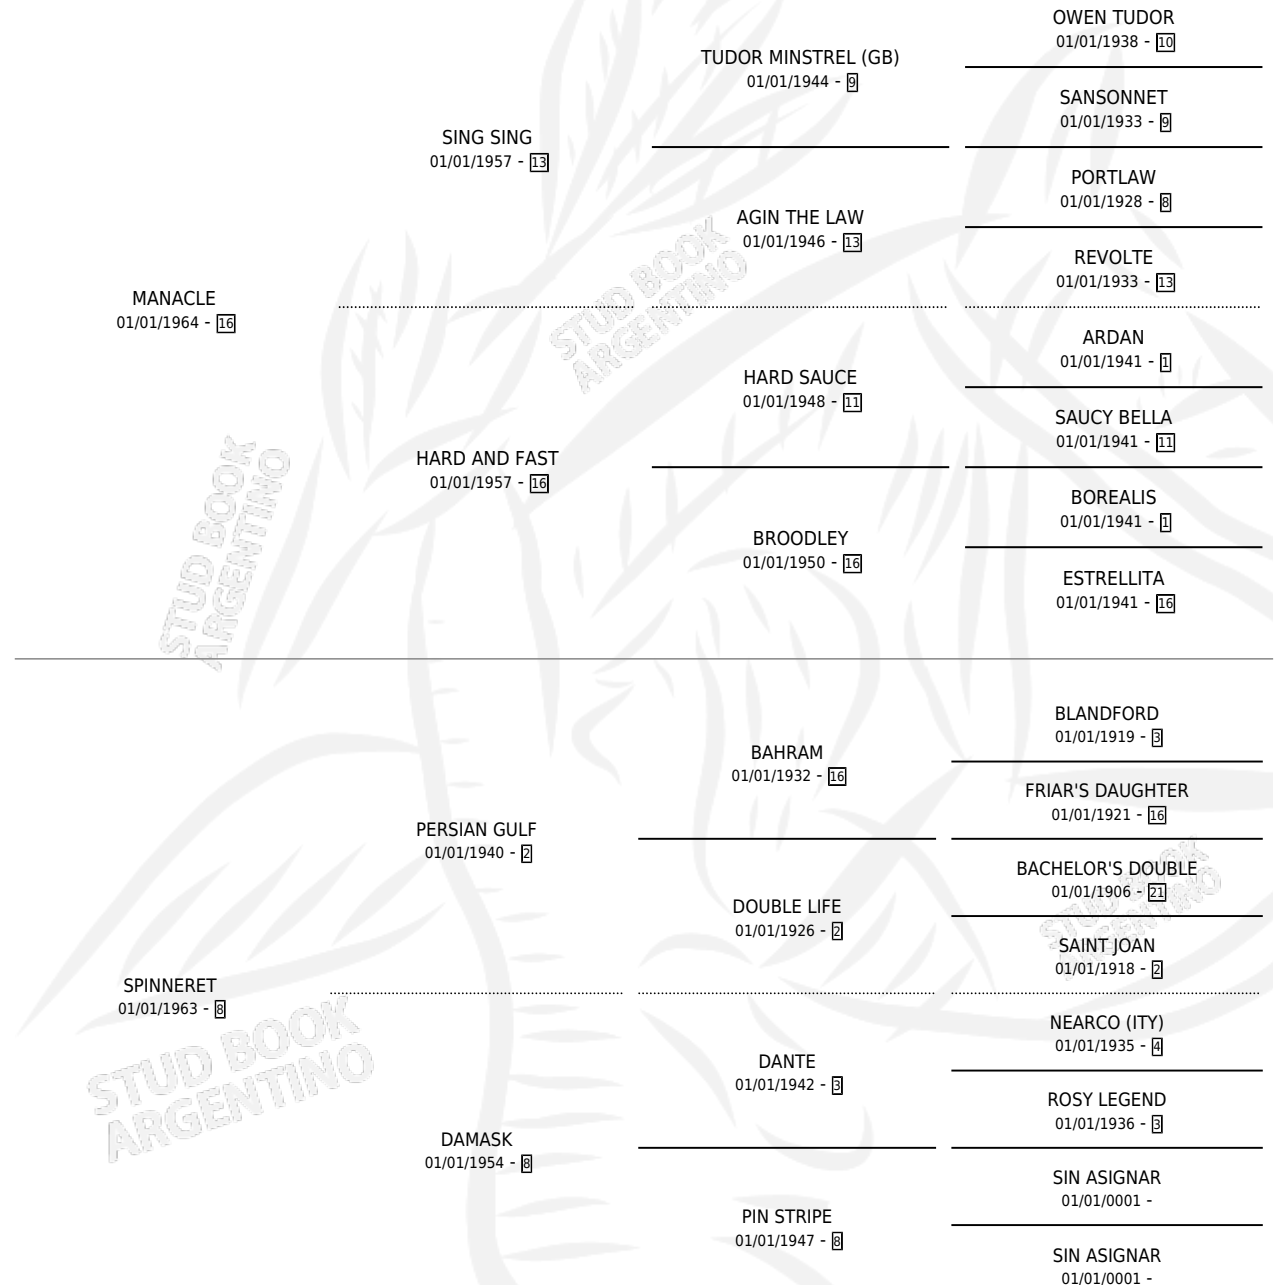

MANACLETTE

por MANACLE y SPINNERET por PERSIAN GULF

Argentina · Hembra · Alazan · SP · 01/01/1976
Familia 8-c · Volumen 29

ESTADO

TIPIFICACIÓN SANGUÍNEA	X
TIPIFICACIÓN POR ADN	X
PASAPORTE	X
IDENTIFICACIÓN POR MICROCHIP	X
REPRODUCTOR	✓

Lugar de nacimiento: Campo particular

Criador: Firmamento

~

HIJOS

	MACHOS	HEMBRAS
5 NACIERON	3	2
3 CORRIERON	3	0
2 GANARON	2	0
0 GANADORES CL	0 GANADORES GR	0 GANADORES G1

PEDIGREE

S

mientos 4 / Efectividad 80.00%

PADRILLO	PRODUCTO	CRIADOR	1ER SERVICIO	ÚLTIMO SERVICIO
FITZCARRALDO	Ø		16/11/1987	16/11/1987
MANACLETTE				
KALJERRY	KALLETTE (H T, 22/10/1987)	ASOCIACION COOPERATIVA DE CRIADORES DE CABALLOS DE CARRERA	15/11/1986	15/11/1986
KALJERRY	KALCLETTE (M T, 06/11/1986)	FIRMAMENTO	29/11/1985	29/11/1985
MASQUED DANCER (USA)	MANA DANCER (M A, 04/11/1984)	ASOCIACION COOPERATIVA DE CRIADORES DE CABALLOS DE CARRERA		
MASQUED DANCER (USA)	MANY DANCER (M AT, 31/10/1985)	SIN DATO		