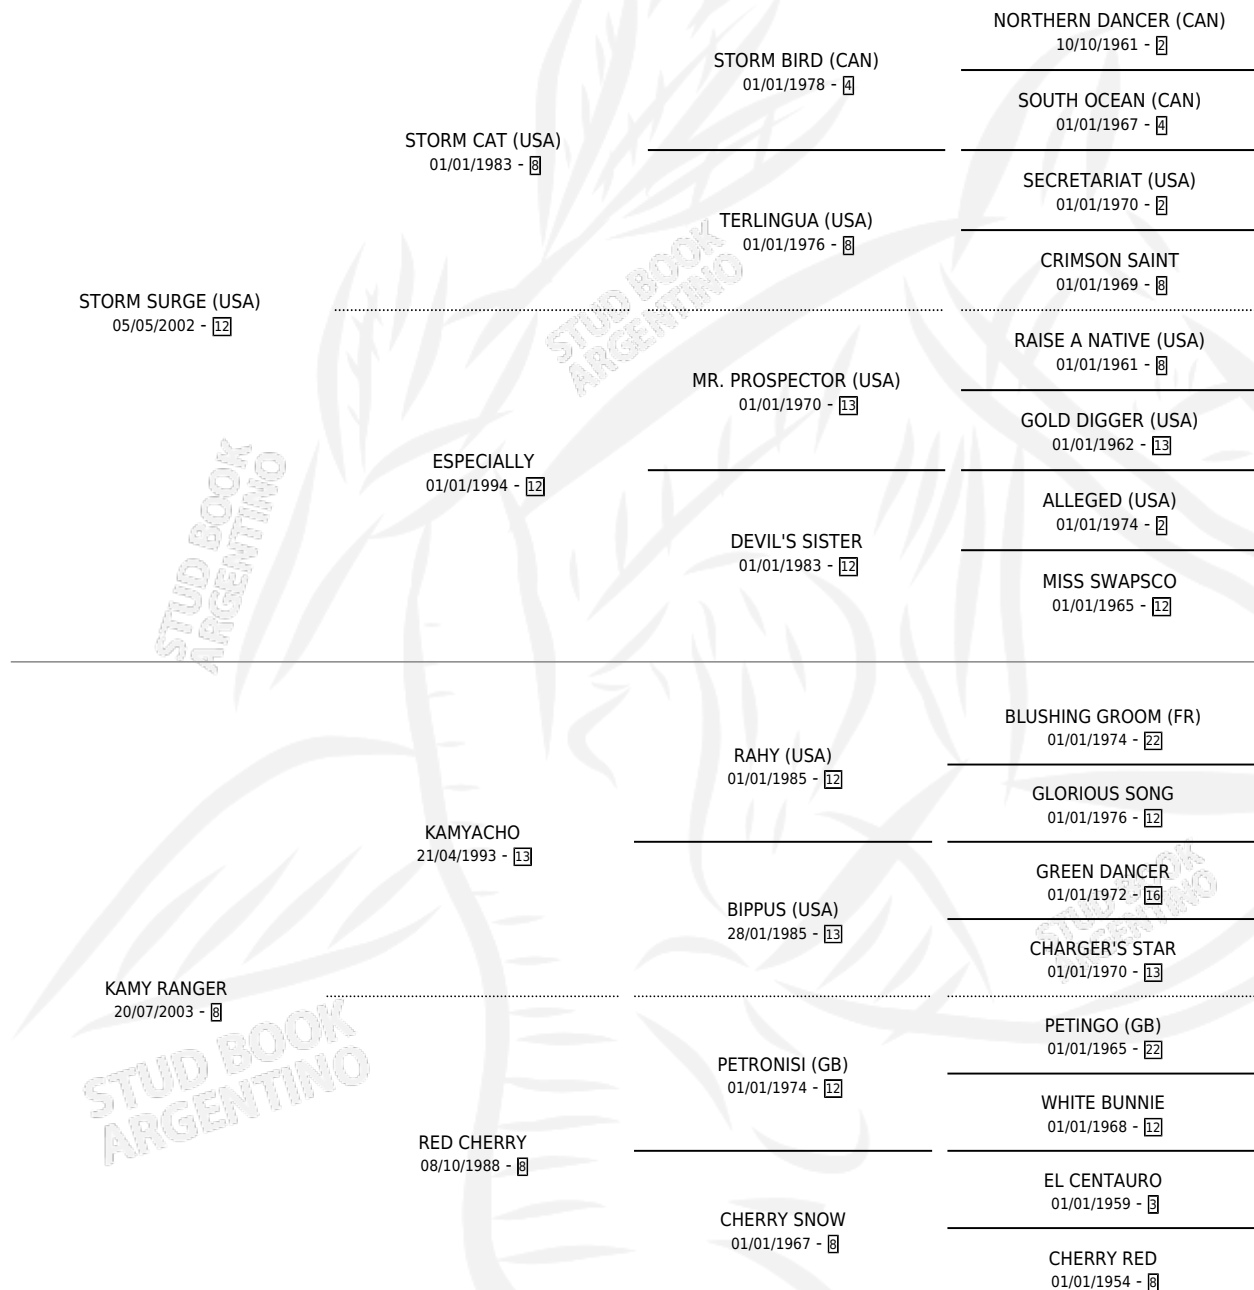

RANGER SURGE

por **STORM SURGE (USA)** y **KAMY RANGER** por **KAMYACHO**

Argentina · Hembra · Alazan · SP · 09/08/2011
Familia 8-j · Volumen 41

ESTADO

TIPIFICACIÓN SANGUÍNEA	X
TIPIFICACIÓN POR ADN	✓
PASAPORTE	✓
IDENTIFICACIÓN POR MICROCHIP	✓
REPRODUCTOR	✓

Lugar de nacimiento: El Entrerriano

Criador: El Entrerriano

~

HIJOS

	MACHOS	HEMBRAS
2 NACIERON	2	0
SIN ACTUACIONES		

PEDIGREE

CAMPAÑA

Solo carreras oficiales de Argentina