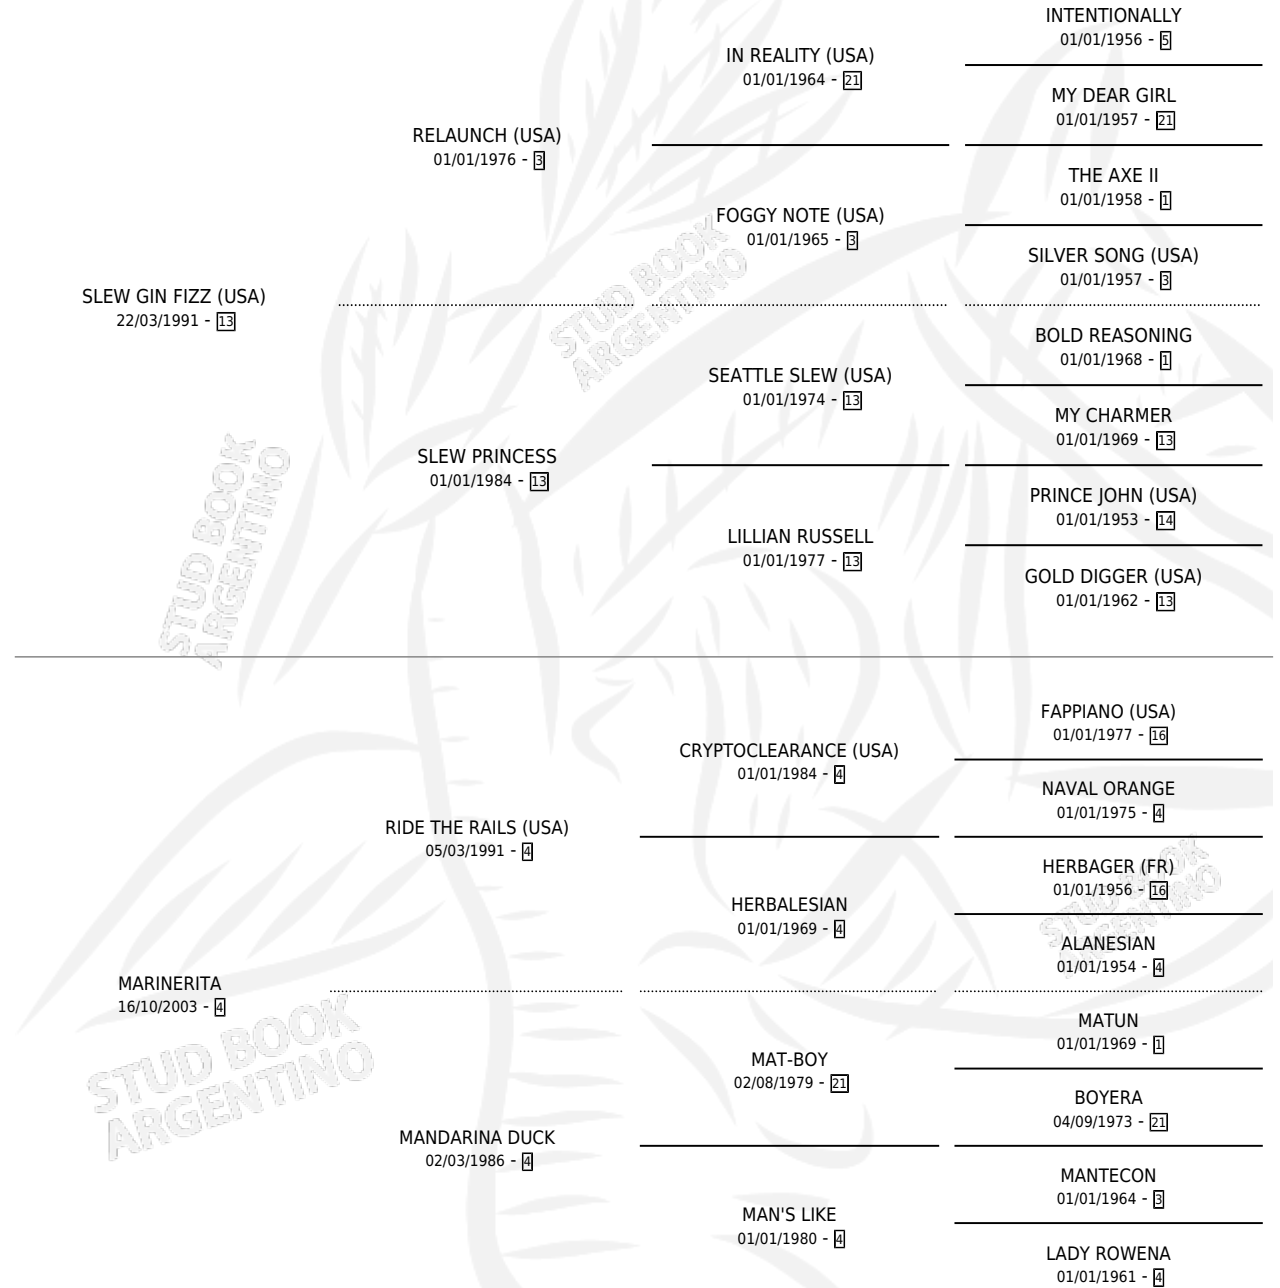

GRACIAS SLEW

por **SLEW GIN FIZZ (USA)** y **MARINERITA** por **RIDE THE RAILS (USA)**

Argentina · Macho · Tordillo · SP · 30/08/2011
Familia 4-h · Volumen 41

ESTADO

TIPIFICACIÓN SANGUÍNEA	X
TIPIFICACIÓN POR ADN	✓
PASAPORTE	✓
IDENTIFICACIÓN POR MICROCHIP	✓
REPRODUCTOR	X

Lugar de nacimiento: Grazias
Criador: Grazias

PEDIGREE

CAMPAÑA

Solo carreras oficiales de Argentina

POR EDAD

EDAD	CC	1°	2°	3°	4°	5°	NP	CLC	CLG	CLCG1	CLGG1	IMPORTE	GANANCIA / CC
3 AÑOS	1	0	0	0	0	0	1	0	0	0	0	\$0	\$0
4 AÑOS	2	0	0	0	1	0	1	0	0	0	0	\$6,500	\$3,250
5 AÑOS	2	0	0	0	0	0	2	0	0	0	0	\$0	\$0
TOTALES	5	0	0	0	1	0	4	0	0	0	0	\$6,500	\$1,300
%		0.0%	0.0%	0.0%	20.0%	0.0%	80.0%	0.0%	0.0%	0.0%	0.0%		