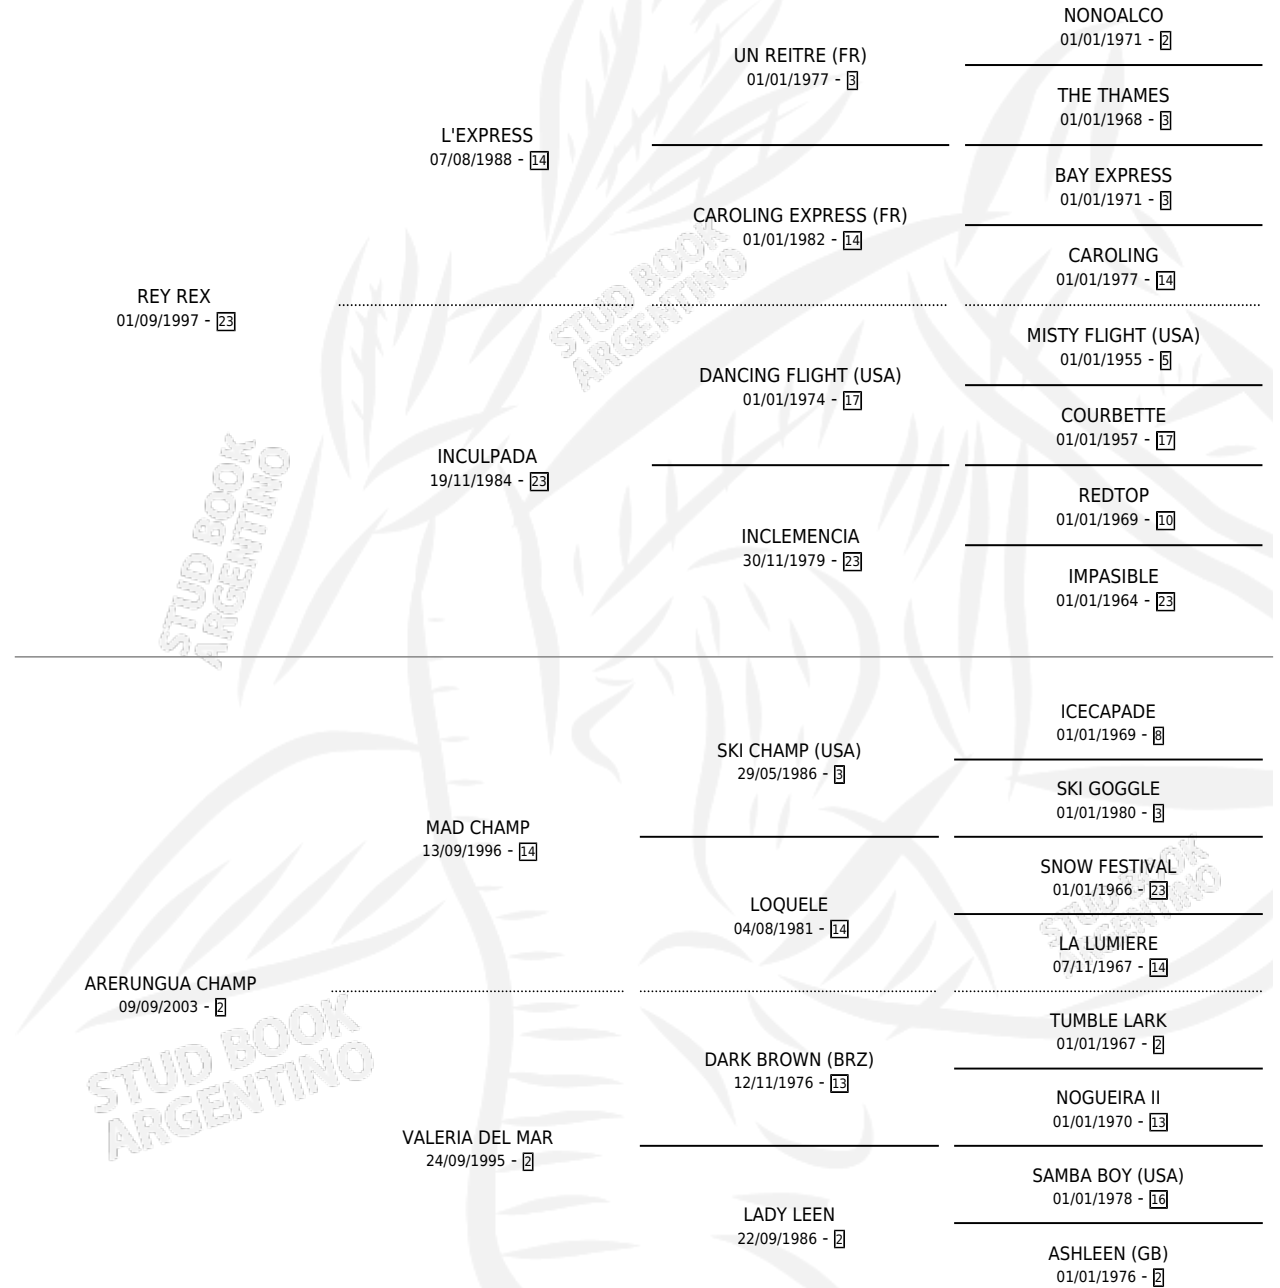

REY CHAMP

por REY REX y ARERUNGUA CHAMP por MAD CHAMP

Argentina · Macho · Tordillo · SP · 06/09/2011
Familia 2-e · Volumen 41

ESTADO

TIPIFICACIÓN SANGUÍNEA	X
TIPIFICACIÓN POR ADN	✓
PASAPORTE	✓
IDENTIFICACIÓN POR MICROCHIP	✓
REPRODUCTOR	X

Lugar de nacimiento: El Entrerriano

Criador: El Entrerriano

PEDIGREE

CAMPAÑA

Solo carreras oficiales de Argentina

POR EDAD

EDAD	CC	1°	2°	3°	4°	5°	NP	CLC	CLG	CLCG1	CLGG1	IMPORTE	GANANCIA / CC
3 AÑOS	2	0	0	0	0	0	2	0	0	0	0	\$0	\$0
4 AÑOS	6	0	0	0	0	0	6	0	0	0	0	\$0	\$0
5 AÑOS	1	0	0	0	0	0	1	0	0	0	0	\$0	\$0
TOTALES	9	0	0	0	0	0	9	0	0	0	0	\$0	\$0
%		0.0%	0.0%	0.0%	0.0%	0.0%	100%	0.0%	0.0%	0.0%	0.0%		