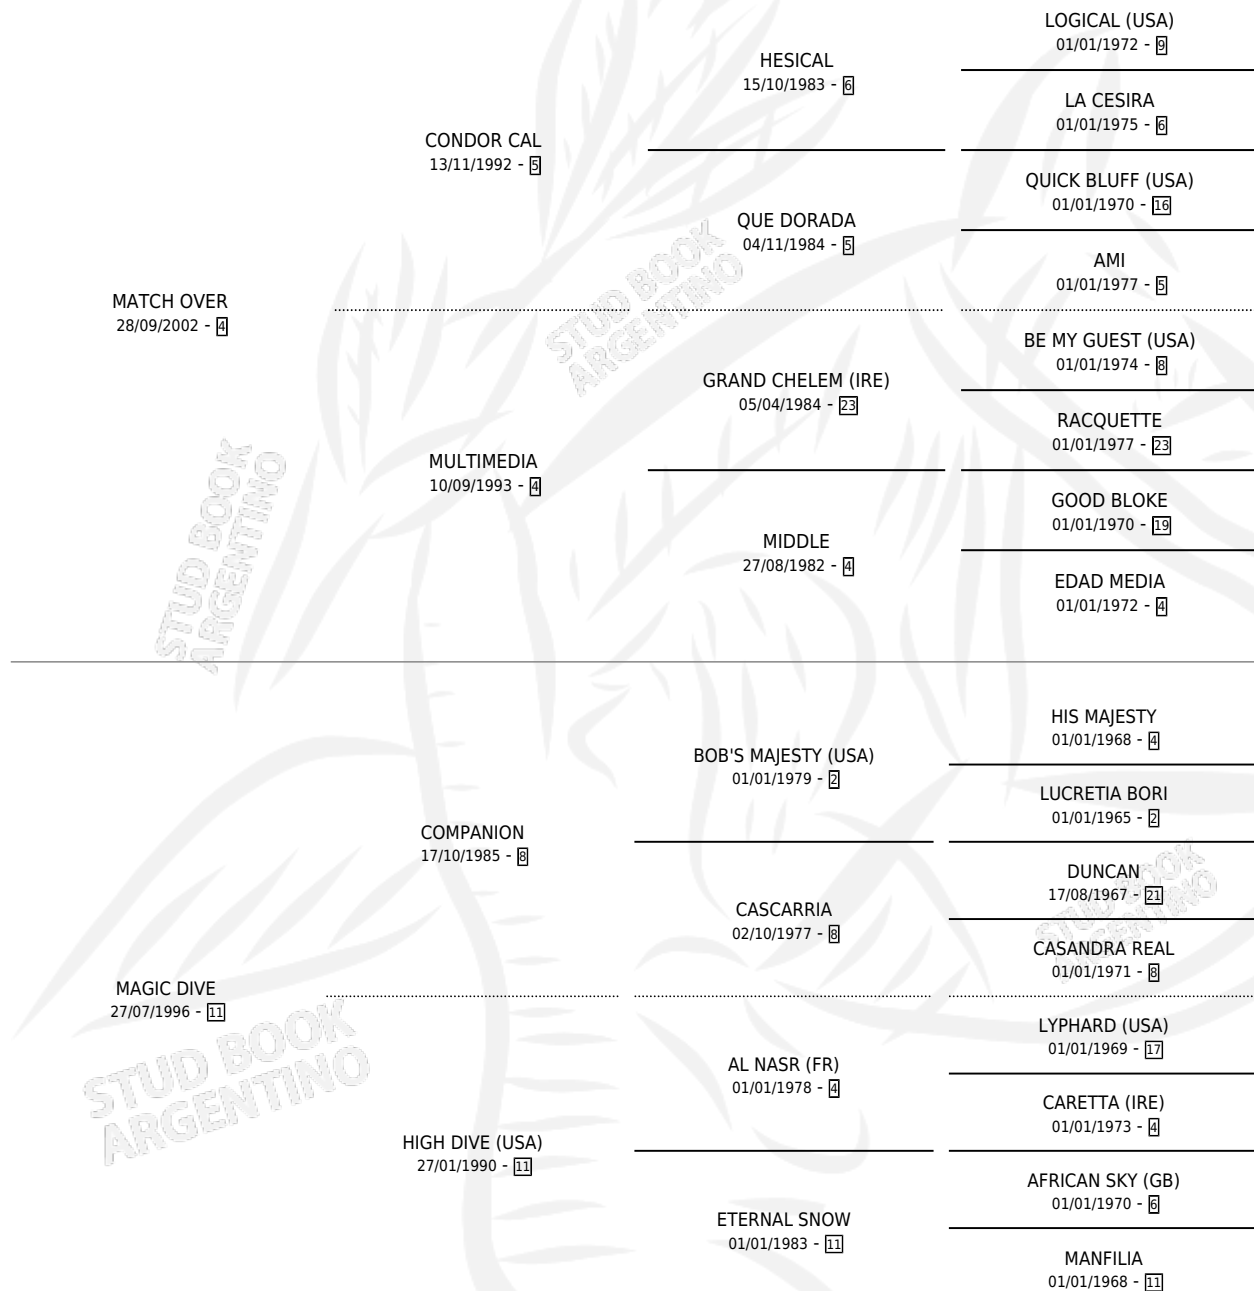

PARTIDO TERMINADO

por MATCH OVER y MAGIC DIVE por COMPANION

Argentina · Macho · Zaino · SP · 06/07/2011
Familia 11-e · Volumen 41

ESTADO

TIPIFICACIÓN SANGUÍNEA	X
TIPIFICACIÓN POR ADN	✓
PASAPORTE	X
IDENTIFICACIÓN POR MICROCHIP	✓
REPRODUCTOR	X

Lugar de nacimiento: Costa Grande

Criador: Costa Grande

PEDIGREE

PARTIDO TERMINADO

Datos oficiales del Stud Book Argentino

Documento generado el 08/05/2026

studbook.org.ar