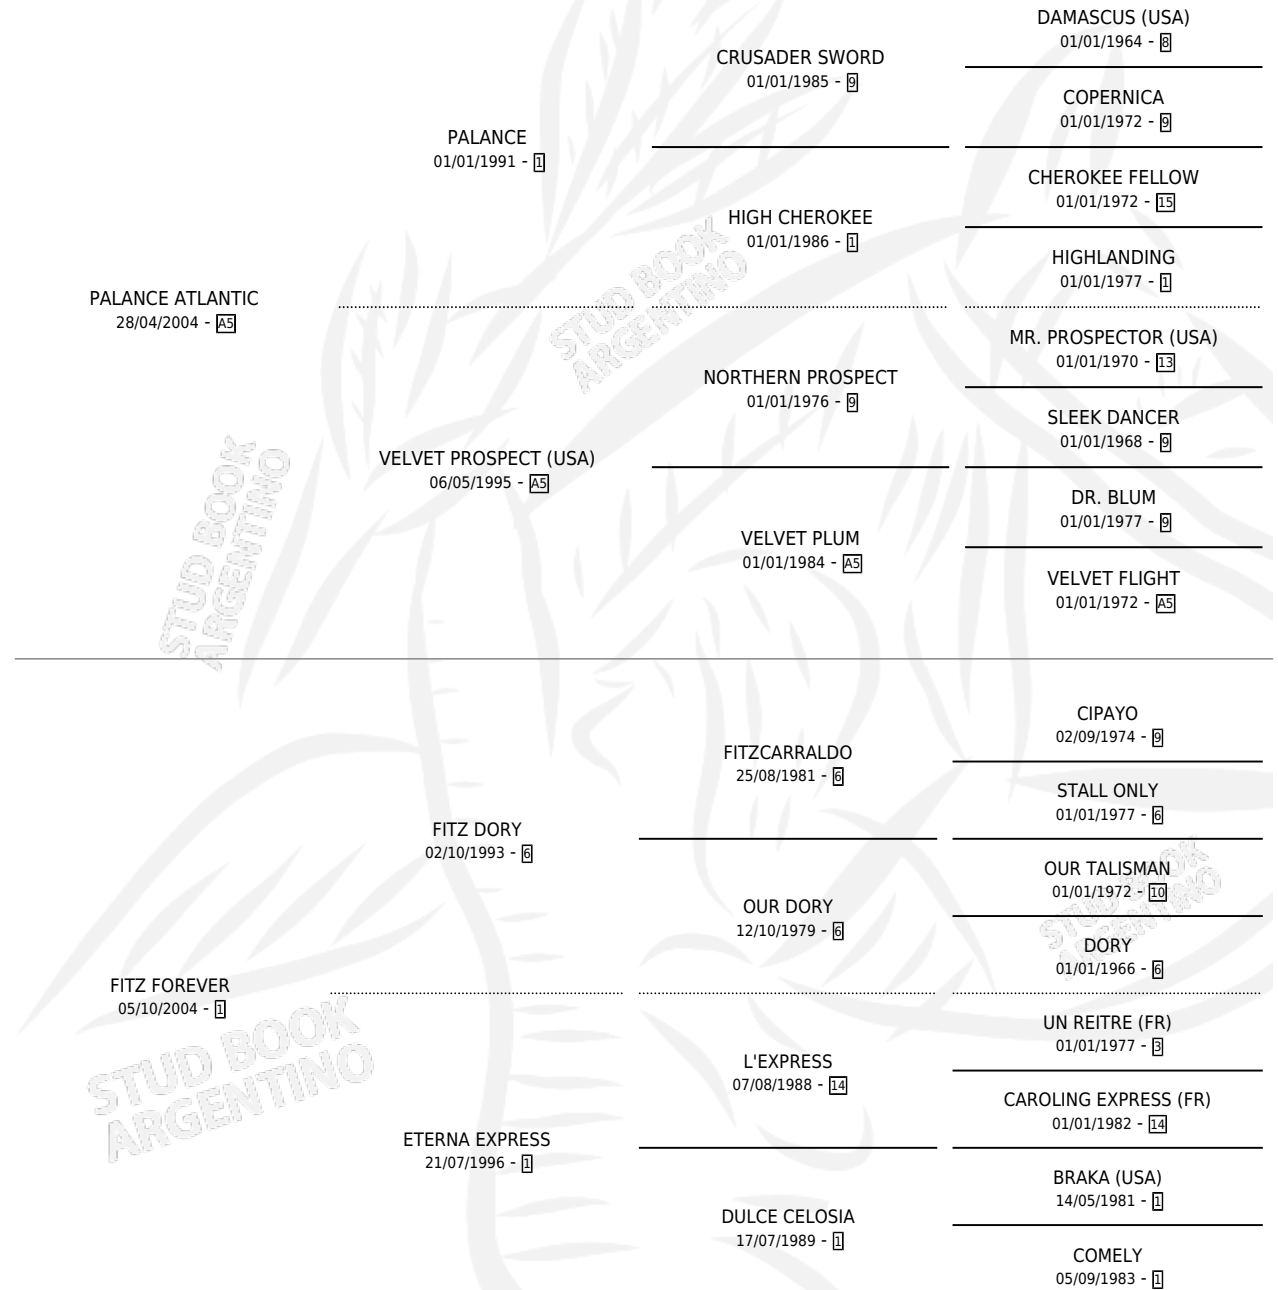

LINDO PA

por **PALANCE ATLANTIC** y **FITZ FOREVER** por **FITZ DORY**

Argentina · Macho · Alazan · SP · 05/09/2011
Familia 1-n · Volumen 41

ESTADO

TIPIFICACIÓN SANGUÍNEA	X
TIPIFICACIÓN POR ADN	X
PASAPORTE	X
IDENTIFICACIÓN POR MICROCHIP	X
REPRODUCTOR	X

Lugar de nacimiento: Aizkolari

Criador: Aizkolari

PEDIGREE

LINDO PA

Datos oficiales del Stud Book Argentino

Documento generado el 14/05/2026

studbook.org.ar