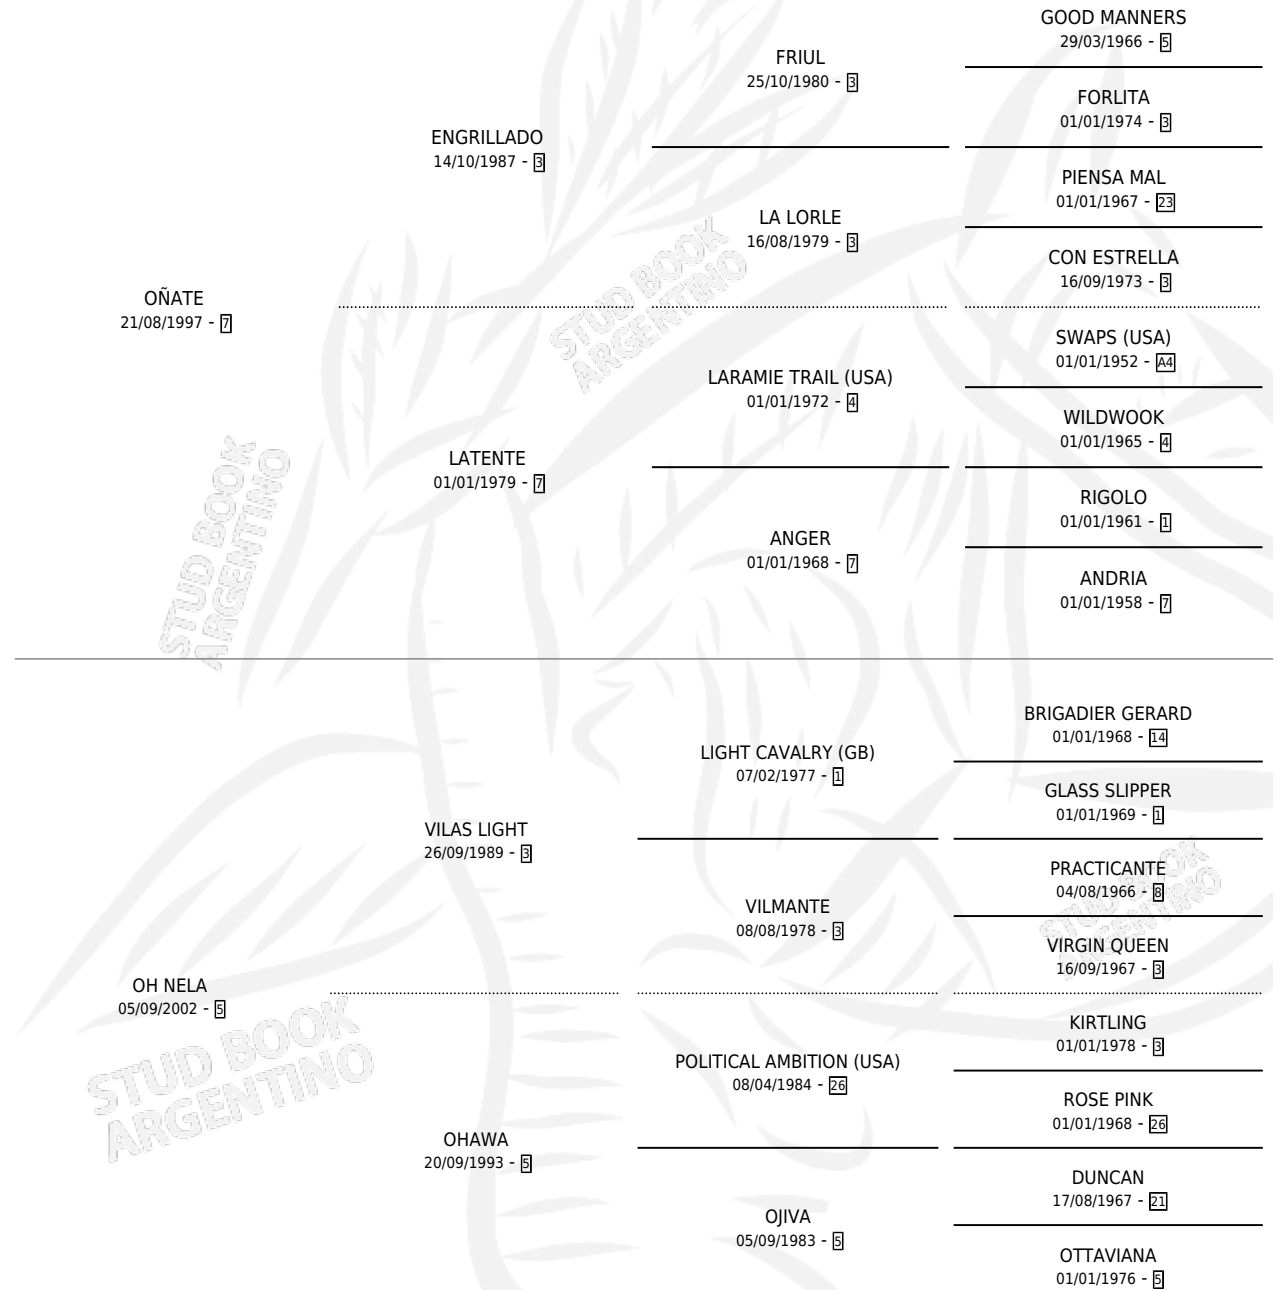

OÑATE LIGHT

por OÑATE y OH NELA por VILAS LIGHT

Argentina · Macho · Zaino · SP · 07/08/2011
Familia 5-h · Volumen 41

ESTADO

TIPIFICACIÓN SANGUÍNEA	X
TIPIFICACIÓN POR ADN	X
PASAPORTE	X
IDENTIFICACIÓN POR MICROCHIP	X
REPRODUCTOR	X

Lugar de nacimiento: La Faustina
Criador: Fleckstein Claudio Daniel

PEDIGREE

OÑATE LIGHT

Datos oficiales del Stud Book Argentino

Documento generado el 06/05/2026

studbook.org.ar