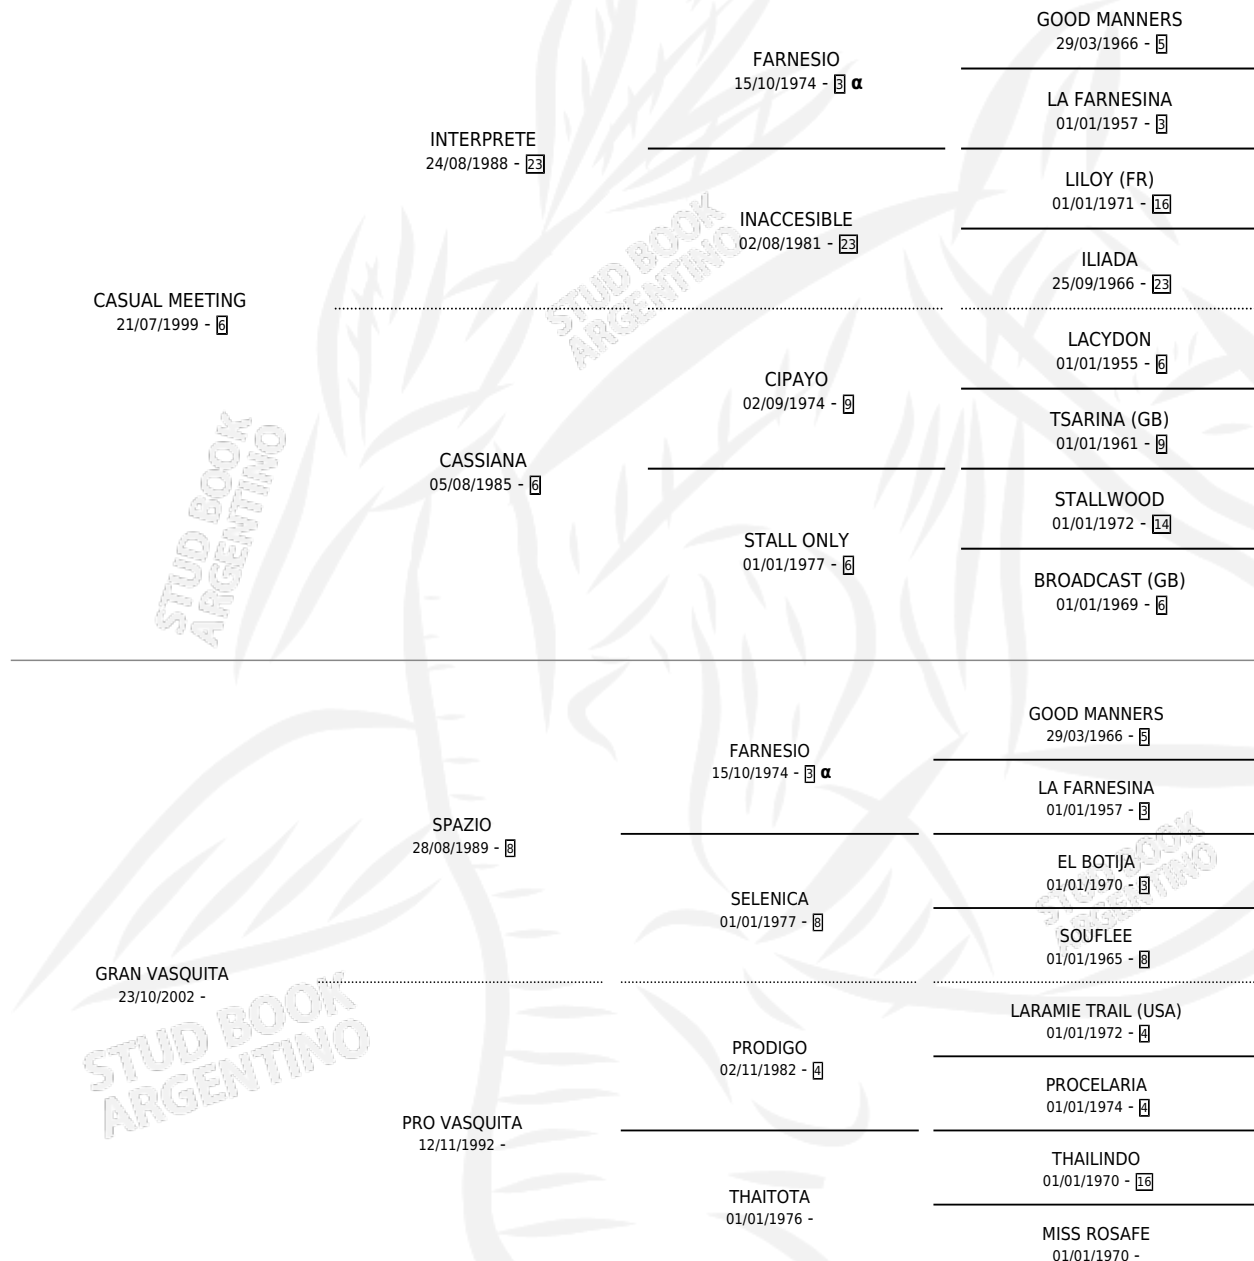

DOÑA DORILDA

por CASUAL MEETING y GRAN VASQUITA por SPAZIO

Argentina · Hembra · Zaino · SP · 25/07/2011
Familia · Volumen 41

ESTADO

TIPIFICACIÓN SANGUÍNEA	X
TIPIFICACIÓN POR ADN	✓
PASAPORTE	✓
IDENTIFICACIÓN POR MICROCHIP	✓
REPRODUCTOR	✓

Lugar de nacimiento: Felicitas

Criador: Zubiarrain Santiago Ventura y Zubiarrain Alejandro Ventura

~

HIJOS

	MACHOS	HEMBRAS
1 NACIERON	0	1
SIN ACTUACIONES		

PEDIGREE

INBREEDING : α

CAMPAÑA

Solo carreras oficiales de Argentina

POR EDAD

EDAD	CC	1°	2°	3°	4°	5°	NP	CLC	CLG	CLCG1	CLGG1	IMPORTE	GANANCIA / CC
2 AÑOS	6	0	1	0	1	2	2	2	0	0	0	\$48,700	\$8,117
3 AÑOS	2	0	0	0	0	0	2	0	0	0	0	\$2,800	\$1,400
4 AÑOS	4	0	0	1	0	0	3	0	0	0	0	\$15,000	\$3,750
5 AÑOS	1	0	0	0	0	0	1	0	0	0	0	\$0	\$0
TOTALES	13	0	1	1	1	2	8	2	0	0	0	\$66,500	\$5,115
%		0.0%	7.7%	7.7%	7.7%	15.4%	61.5%	15.4%	0.0%	0.0%	0.0%		